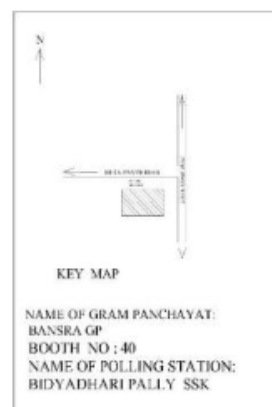

নির্বাচক নিবন্ধন আধিকারিকের স্বাক্ষর

Nazri Naksha

Google Map View

Polling Station Building Front View

Polling Station Front View

Cad View

Key MAP View

1 নাম : লীলা (সমাদ্দার) ওহ স্বামীর নাম: কমল কৃষ্ণ ওহ বাড়ির নং : n0359 বয়স : 54 লিঙ্গ : মহিলা	XGZ1806173	ফটো উপলব্ধ	2 নাম : সোনিয়া হালদার পিতার নাম: নিরঞ্জন হালদার বাড়ির নং : n0251 বয়স : 29 লিঙ্গ : মহিলা	XGZ1806256	ফটো উপলব্ধ	3 নাম : সুমিত অধিকারী পিতার নাম: বিকাশ বরন অধিকারী বাড়ির নং : n0098 বয়স : 32 লিঙ্গ : পুরুষ	XGZ1322379	ফটো উপলব্ধ
#2 4 নাম : বিরেন অধিকারী পিতার নাম: বিপুল অধিকারী বাড়ির নং : n0251 বয়স : 59 লিঙ্গ : পুরুষ	XGZ1587039	ফটো উপলব্ধ	5 নাম : উত্তম কুমার অধিকারী পিতার নাম: বিধান চন্দ্র অধিকারী বাড়ির নং : n0259 বয়স : 32 লিঙ্গ : পুরুষ	XGZ1322684	ফটো উপলব্ধ	6 নাম : বিকাশ বরণ অধিকারী পিতার নাম: যদুগোপাল অধিকারী বাড়ির নং : 01 বয়স : 71 লিঙ্গ : পুরুষ	XGZ2704484	ফটো উপলব্ধ
7 নাম : আরতি অধিকারী স্বামীর নাম: বিকাশ বরণ অধিকারী বাড়ির নং : n0098 বয়স : 63 লিঙ্গ : মহিলা	XGZ2393841	ফটো উপলব্ধ	8 নাম : অমল অধিকারী পিতার নাম: বিরেন অধিকারী বাড়ির নং : n0251 বয়স : 37 লিঙ্গ : পুরুষ	XGZ1177054	ফটো উপলব্ধ	9 নাম : তাপস অধিকারী পিতার নাম: যদুগোপাল অধিকারী বাড়ির নং : n0098 বয়স : 60 লিঙ্গ : পুরুষ	WB/15/105/045429	ফটো উপলব্ধ
10 নাম : রঞ্জু(হালদার) অধিকারী মায়ের নাম: নমিতা অধিকারী বাড়ির নং : n0257 বয়স : 42 লিঙ্গ : মহিলা	XGZ1322478	ফটো উপলব্ধ	11 নাম : নিউটন চন্দ্র অধিকারী পিতার নাম: পুলিন বিহারী অধিকারী বাড়ির নং : n0276 বয়স : 44 লিঙ্গ : পুরুষ	FTQ1585751	ফটো উপলব্ধ	12 নাম : সোমা অধিকারী স্বামীর নাম: নিউটন চন্দ্র অধিকারী বাড়ির নং : n0275 বয়স : 43 লিঙ্গ : মহিলা	XGZ1033299	ফটো উপলব্ধ
13 নাম : শান্ড্যা অধিকারী স্বামীর নাম: বিধান চন্দ্র অধিকারী বাড়ির নং : n0260 বয়স : 55 লিঙ্গ : মহিলা	XGZ1322692	ফটো উপলব্ধ	14 নাম : নির্মল অধিকারী পিতার নাম: বীরেন অধিকারী বাড়ির নং : n0251 বয়স : 30 লিঙ্গ : পুরুষ	XGZ1587021	ফটো উপলব্ধ	Q 15 নাম : সুমিত্রা অধিকারী স্বামীর নাম: বীরেন অধিকারী বাড়ির নং : বয়স : 53 লিঙ্গ : মহিলা	XGZ1322601	ফটো উপলব্ধ
16 নাম : দীপেশ অধিকারী পিতার নাম: যদুগোপাল অধিকারী বাড়ির নং : n0098 বয়স : 52 লিঙ্গ : পুরুষ	WB/15/105/045311	ফটো উপলব্ধ	17 নাম : বিদ্যুৎ অধিকারী পিতার নাম: যদুগোপাল অধিকারী বাড়ির নং : n0098 বয়স : 63 লিঙ্গ : পুরুষ	FTQ1934660	ফটো উপলব্ধ	18 নাম : দিপালী অধিকারী স্বামীর নাম: অমল অধিকারী বাড়ির নং : n0339 বয়স : 31 লিঙ্গ : মহিলা	XGZ1587013	ফটো উপলব্ধ
19 নাম : শোভারানী অধিকারী স্বামীর নাম: পুলিনবিহারী অধিকারী বাড়ির নং : n0281 বয়স : 64 লিঙ্গ : মহিলা	XGZ1322296	ফটো উপলব্ধ	20 নাম : মিলনচন্দ্র অধিকারী পিতার নাম: পুলিনবিহারী অধিকারী বাড়ির নং : n0277 বয়স : 42 লিঙ্গ : পুরুষ	XGZ1033117	ফটো উপলব্ধ	21 নাম : হীরেন ওবা পিতার নাম: হেমন্ত ওবা বাড়ির নং : 60 বয়স : 76 লিঙ্গ : পুরুষ	GTU0645408	ফটো উপলব্ধ
22 নাম : আশালতা ওবা স্বামীর নাম: হীরেন ওবা বাড়ির নং : 27 বয়স : 66 লিঙ্গ : মহিলা	GTU0644922	ফটো উপলব্ধ	23 নাম : সমীর ওবা পিতার নাম: হীরেন ওবা বাড়ির নং : 60 বয়স : 51 লিঙ্গ : পুরুষ	GTU0645416	ফটো উপলব্ধ	24 নাম : দীপা কুন্ডু পিতার নাম: দেবদলাল কুন্ডু বাড়ির নং : n0124 বয়স : 30 লিঙ্গ : মহিলা	XGZ1586874	ফটো উপলব্ধ
25 নাম : প্রিয়া কুণ্ডু পিতার নাম: দেবপ্রকাশ কুণ্ডু বাড়ির নং : এন001 বয়স : 21 লিঙ্গ : মহিলা	XGZ2698009	ফটো উপলব্ধ	26 নাম : দেবব্রত কুণ্ডু পিতার নাম: পংকজ কুণ্ডু বাড়ির নং : n0123 বয়স : 48 লিঙ্গ : পুরুষ	FTQ3060720	ফটো উপলব্ধ	27 নাম : অর্চনা শীল স্বামীর নাম: সুমন শীল বাড়ির নং : n0124 বয়স : 35 লিঙ্গ : মহিলা	XGZ1322460	ফটো উপলব্ধ
28 নাম : পুষ্প কুন্ডু স্বামীর নাম: দেবপ্রকাশ কুন্ডু বাড়ির নং : n0124 বয়স : 44 লিঙ্গ : মহিলা	FTQ3251857	ফটো উপলব্ধ	29 নাম : দেবাশিষ কুণ্ডু পিতার নাম: মণ্টু কুণ্ডু বাড়ির নং : n0124 বয়স : 49 লিঙ্গ : পুরুষ	FTQ3060712	ফটো উপলব্ধ	30 নাম : দেবপ্রকাশ কুণ্ডু পিতার নাম: মণ্টু কুণ্ডু বাড়ির নং : n0124 বয়স : 52 লিঙ্গ : পুরুষ	WB/15/105/045130	ফটো উপলব্ধ