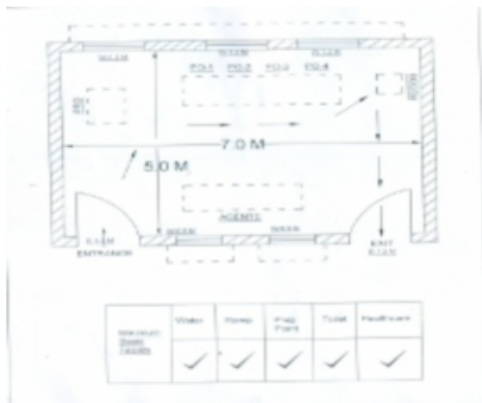

নির্বাচক নিবন্ধন আধিকারিকের স্বাক্ষর

Nazri Naksha

Google Map View

Polling Station Building Front View

Polling Station Front View

Cad View

Key MAP View

1 নাম : মুন্নি কুমার পিতার নাম : নাগেশ্বর কুমার বাড়ির নং : এন000 বয়স : 30 লিঙ্গ : মহিলা	XGZ1815653	ফটো উপলব্ধ	2 নাম : মৌসুমী দাস স্বামীর নাম : তপন দাস বাড়ির নং : এন000 বয়স : 28 লিঙ্গ : মহিলা	XGZ1798776	ফটো উপলব্ধ	3 নাম : খকুমতি মল্লিক স্বামীর নাম : রাজেশ মল্লিক বাড়ির নং : এন0154 বয়স : 30 লিঙ্গ : মহিলা	XGZ2437671	ফটো উপলব্ধ
4 নাম : আজিজুন নেছা গায়েন কয়াল স্বামীর নাম : হাফিজুল কয়াল বাড়ির নং : n0030 বয়স : 31 লিঙ্গ : মহিলা	XGZ1428416	ফটো উপলব্ধ	5 নাম : হাসনা বিবি স্বামীর নাম : মোহাজ্জেন মোল্লা বাড়ির নং : n0154 বয়স : 40 লিঙ্গ : মহিলা	XGZ0018663	ফটো উপলব্ধ	6 নাম : আনোয়ারা বিবি স্বামীর নাম : নজরুল সরদার বাড়ির নং : n0153 বয়স : 33 লিঙ্গ : মহিলা	XGZ1428697	ফটো উপলব্ধ
7 নাম : মাফুজা বিবি স্বামীর নাম : মনিরুল পাটোয়ারী বাড়ির নং : n0154 বয়স : 32 লিঙ্গ : মহিলা	XGZ1709674	ফটো উপলব্ধ	8 নাম : সাকিনা কয়াল স্বামীর নাম : নজরুল কয়াল বাড়ির নং : N0153 বয়স : 29 লিঙ্গ : মহিলা	XGZ2437465	ফটো উপলব্ধ	9 নাম : বাপন কয়াল পিতার নাম : মোসাম কয়াল বাড়ির নং : n0154 বয়স : 28 লিঙ্গ : পুরুষ	XGZ1909548	ফটো উপলব্ধ
10 নাম : লালজান কয়াল স্বামীর নাম : এসাহক, কয়াল বাড়ির নং : n0153 বয়স : 65 লিঙ্গ : মহিলা	XGZ2276418	ফটো উপলব্ধ	11 নাম : আজিজুল কয়াল পিতার নাম : এসাহক, কয়াল বাড়ির নং : n0153 বয়স : 57 লিঙ্গ : পুরুষ	FFL2578284	ফটো উপলব্ধ	12 নাম : আমেনা কয়াল স্বামীর নাম : হাসান কয়াল বাড়ির নং : n0154 বয়স : 56 লিঙ্গ : মহিলা	WB/15/106/360261	ফটো উপলব্ধ
13 নাম : সুজাউদ্দিন কয়াল পিতার নাম : ফজলু কয়াল বাড়ির নং : n0154 বয়স : 49 লিঙ্গ : পুরুষ	WB/15/106/360381	ফটো উপলব্ধ	14 নাম : জিয়াউল কয়াল পিতার নাম : এসাহক কয়াল বাড়ির নং : n0153 বয়স : 33 লিঙ্গ : পুরুষ	XGZ1684802	ফটো উপলব্ধ	15 নাম : সেরিনা বিবি পাটোয়ারী স্বামীর নাম : সাহাজান পাটোয়ারী বাড়ির নং : n0153 বয়স : 35 লিঙ্গ : মহিলা	XGZ1308345	ফটো উপলব্ধ
16 নাম : আক্রাম কয়াল পিতার নাম : এসাহক, কয়াল বাড়ির নং : n0153 বয়স : 29 লিঙ্গ : পুরুষ	XGZ1684885	ফটো উপলব্ধ	17 নাম : সেরাজুল কয়াল পিতার নাম : এসাহক, কয়াল বাড়ির নং : n0153 বয়স : 33 লিঙ্গ : পুরুষ	XGZ1684901	ফটো উপলব্ধ	18 নাম : আসলাম কয়াল পিতার নাম : আজিজুল কয়াল বাড়ির নং : n0153 বয়স : 30 লিঙ্গ : পুরুষ	XGZ1684810	ফটো উপলব্ধ
19 নাম : নজরুল কয়াল পিতার নাম : আজিজুল কয়াল বাড়ির নং : n0153 বয়স : 34 লিঙ্গ : পুরুষ	XGZ1684893	ফটো উপলব্ধ	20 নাম : নজিমুন কয়াল স্বামীর নাম : আজিজুল কয়াল বাড়ির নং : n0153 বয়স : 53 লিঙ্গ : মহিলা	WB/15/106/360260	ফটো উপলব্ধ	21 নাম : পিন্ধি কয়াল স্বামীর নাম : আসলাম কয়াল বাড়ির নং : এন001 বয়স : 21 লিঙ্গ : মহিলা	XGZ2760593	ফটো উপলব্ধ
22 নাম : জাহানারা কয়াল স্বামীর নাম : মোসাম কয়াল বাড়ির নং : n0154 বয়স : 52 লিঙ্গ : মহিলা	FFL2578300	ফটো উপলব্ধ	23 নাম : মোসাম কয়াল পিতার নাম : ইসমাইল কয়াল বাড়ির নং : n0154 বয়স : 54 লিঙ্গ : পুরুষ	WB/15/106/360029	ফটো উপলব্ধ	24 নাম : ইয়াজুল কয়াল পিতার নাম : হাসান কয়াল বাড়ির নং : n0154 বয়স : 33 লিঙ্গ : পুরুষ	XGZ1428655	ফটো উপলব্ধ
25 নাম : হাফিজুল কয়াল পিতার নাম : হাসান কয়াল বাড়ির নং : n0154 বয়স : 35 লিঙ্গ : পুরুষ	XGZ1012178	ফটো উপলব্ধ	26 নাম : সুব্র কয়াল মায়ের নাম : জাহানারা কয়াল বাড়ির নং : এন00158 বয়স : 23 লিঙ্গ : পুরুষ	XGZ2745776	ফটো উপলব্ধ	27 নাম : রবীন কর্মকার পিতার নাম : সুবল কর্মকার বাড়ির নং : n0184 বয়স : 50 লিঙ্গ : পুরুষ	WB/15/106/360415	ফটো উপলব্ধ
28 নাম : সৌমেন কর্মকার পিতার নাম : মনু কর্মকার বাড়ির নং : n0184 বয়স : 32 লিঙ্গ : পুরুষ	XGZ1428671	ফটো উপলব্ধ	29 নাম : রেবারানী কর্মকার স্বামীর নাম : মনু কর্মকার বাড়ির নং : n0184 বয়স : 54 লিঙ্গ : মহিলা	WB/15/106/360411	ফটো উপলব্ধ	30 নাম : মনু কর্মকার পিতার নাম : সুবল কর্মকার বাড়ির নং : n0184 বয়স : 58 লিঙ্গ : পুরুষ	XGZ2286995	ফটো উপলব্ধ