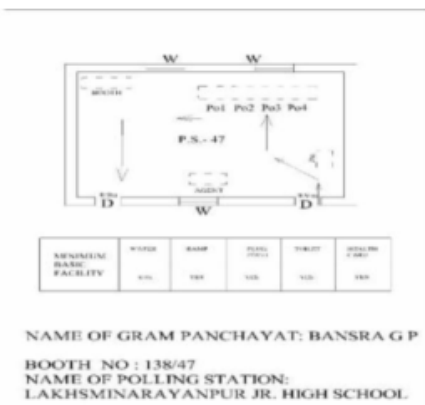

নির্বাচক নিবন্ধন আধিকারিকের স্বাক্ষর

Nazri Naksha

Google Map View

Polling Station Building Front View

Polling Station Front View

Cad View

Key MAP View

1	XGZ1182195	নাম : কাঞ্চনা অধিকারী স্বামীর নাম: মানবেশ অধিকারী বাড়ির নং : n0276 বয়স : 34 লিঙ্গ : মহিলা	ফটো উপলব্ধ	2	XGZ2462646	নাম : মিনতি অধিকারী স্বামীর নাম: মনিমুহু অধিকারী বাড়ির নং : এন025 বয়স : 56 লিঙ্গ : মহিলা	ফটো উপলব্ধ	3	XGZ2025344	নাম : প্রনব গায়েন পিতার নাম: ভূপেন গায়েন বাড়ির নং : n0234 বয়স : 27 লিঙ্গ : পুরুষ	ফটো উপলব্ধ	
4	XGZ1326370	নাম : ভূপেন গায়েন পিতার নাম: বিজয় গায়েন বাড়ির নং : n0062 বয়স : 59 লিঙ্গ : পুরুষ	ফটো উপলব্ধ	5	XGZ2415115	নাম : সেবিকা ঘরামী স্বামীর নাম: পল্টু ঘরামী বাড়ির নং : N00079 বয়স : 28 লিঙ্গ : মহিলা	ফটো উপলব্ধ	6	WB/15/105/039246	নাম : গৌতম মাঝি পিতার নাম: গৌরঙ্গ মাঝি বাড়ির নং : n0054 বয়স : 51 লিঙ্গ : পুরুষ	ফটো উপলব্ধ	
7	XGZ2527463	নাম : দিপাঞ্জন মাঝী পিতার নাম: গৌতম মাঝী বাড়ির নং : এন0054 বয়স : 25 লিঙ্গ : পুরুষ	ফটো উপলব্ধ	8	XGZ2640274	নাম : অপর্ণা মাঝি স্বামীর নাম: দিপাঞ্জন মাঝি বাড়ির নং : এন0054 বয়স : 23 লিঙ্গ : মহিলা	ফটো উপলব্ধ	9	XGZ1922095	নাম : গনেশ মাঝি পিতার নাম: গৌতম মাঝি বাড়ির নং : n0054 বয়স : 27 লিঙ্গ : পুরুষ	ফটো উপলব্ধ	
10	DHW1230770	নাম : রাজু চক্রবর্তী পিতার নাম: বিপ্লব চক্রবর্তী বাড়ির নং : 001 বয়স : 48 লিঙ্গ : পুরুষ	ফটো উপলব্ধ	11	XGZ1810308	নাম : প্রদীপ দাস পিতার নাম: মলয় দাস বাড়ির নং : n0208 বয়স : 46 লিঙ্গ : পুরুষ	ফটো উপলব্ধ	12	XGZ2741551	নাম : প্রিয়াঙ্কা দাস পিতার নাম: প্রদীপ দাস বাড়ির নং : এন054 বয়স : 20 লিঙ্গ : মহিলা	ফটো উপলব্ধ	
13	XGZ2132678	নাম : লিপিকা দাস স্বামীর নাম: প্রদীপ দাস বাড়ির নং : এন006 বয়স : 37 লিঙ্গ : মহিলা	ফটো উপলব্ধ	14	XGZ1326206	নাম : প্রিন্স মিস্ত্রী পিতার নাম: সমর মিস্ত্রী বাড়ির নং : n0133 বয়স : 33 লিঙ্গ : পুরুষ	ফটো উপলব্ধ	15	XGZ2204097	নাম : রীতারানী মিস্ত্রী স্বামীর নাম: সমর মিস্ত্রী বাড়ির নং : n0133 বয়স : 54 লিঙ্গ : মহিলা	ফটো উপলব্ধ	
16	WB/15/105/039598	নাম : সমর মিস্ত্রী পিতার নাম: ব্রজেন মিস্ত্রী বাড়ির নং : n0133 বয়স : 63 লিঙ্গ : পুরুষ	ফটো উপলব্ধ	17	XCZ0789669	নাম : লিলান দে পিতার নাম: নিত্যানন্দ দে বাড়ির নং : N0133 বয়স : 36 লিঙ্গ : পুরুষ	ফটো উপলব্ধ	18	XCZ2205441	নাম : প্রিয়ঙ্কা দে স্বামীর নাম: লিলান দে বাড়ির নং : N0133 বয়স : 27 লিঙ্গ : মহিলা	ফটো উপলব্ধ	
19	FTQ1593193	নাম : নিত্যানন্দ দে পিতার নাম: সত্যেন্দ্র নাথ বাড়ির নং : N0133 বয়স : 71 লিঙ্গ : পুরুষ	ফটো উপলব্ধ	20	XGZ2025351	নাম : সৃজিত নস্কর পিতার নাম: দ্বীপ চাঁদ নস্কর বাড়ির নং : n0235 বয়স : 26 লিঙ্গ : পুরুষ	ফটো উপলব্ধ	21	FTQ1516772	নাম : দ্বীপ চাঁদ নস্কর পিতার নাম: পাঁচু গোপাল নস্কর বাড়ির নং : n0206 বয়স : 51 লিঙ্গ : পুরুষ	ফটো উপলব্ধ	
22	XGZ2580124	নাম : সৃজয় নস্কর পিতার নাম: দ্বীপচাঁদ নস্কর বাড়ির নং : এন0206 বয়স : 22 লিঙ্গ : পুরুষ	ফটো উপলব্ধ	Q	23	XGZ2025294	নাম : শুভ বড়াল পিতার নাম: সুকান্ত বড়াল বাড়ির নং : বয়স : 26 লিঙ্গ : পুরুষ	ফটো উপলব্ধ	24	XGZ2025393	নাম : লিটন বিশ্বাস পিতার নাম: মনোরঞ্জন বিশ্বাস বাড়ির নং : n0239 বয়স : 39 লিঙ্গ : পুরুষ	ফটো উপলব্ধ
25	WB/15/105/039074	নাম : কিরণী রানী বেপারী স্বামীর নাম: প্রতাপ বেপারী বাড়ির নং : n0071 বয়স : 61 লিঙ্গ : মহিলা	ফটো উপলব্ধ	26	XGZ2042950	নাম : বিষ্ণু বেপারী মিস্ত্রী স্বামীর নাম: সমীর মিস্ত্রী বাড়ির নং : n0263 বয়স : 28 লিঙ্গ : মহিলা	ফটো উপলব্ধ	27	XGZ2225662	নাম : স্বপন হালদার পিতার নাম: তারক চন্দ্র হালদার বাড়ির নং : n0004 বয়স : 56 লিঙ্গ : পুরুষ	ফটো উপলব্ধ	
28	WB/15/105/039554	নাম : রেবারানী হালদার স্বামীর নাম: স্বপন হালদার বাড়ির নং : n0004 বয়স : 49 লিঙ্গ : মহিলা	ফটো উপলব্ধ	29	XGZ1729912	নাম : মিন্টু হালদার পিতার নাম: স্বপন হালদার বাড়ির নং : n0004 বয়স : 32 লিঙ্গ : পুরুষ	ফটো উপলব্ধ	Q	30	XGZ1037357	নাম : রতন হালদার পিতার নাম: তারক হালদার বাড়ির নং : বয়স : 37 লিঙ্গ : পুরুষ	ফটো উপলব্ধ