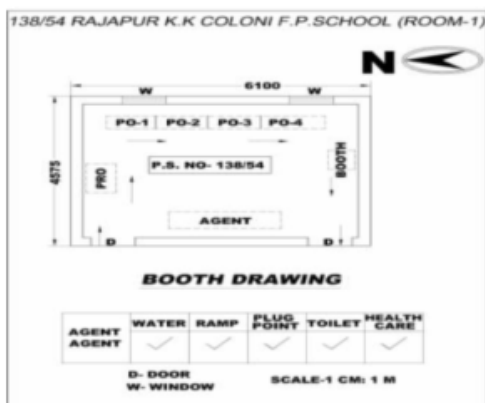

নির্বাচক নিবন্ধন আধিকারিকের স্বাক্ষর

Nazri Naksha

Google Map View

Polling Station Building Front View

Polling Station Front View

Cad View

Key MAP View

| | | | | | | | | |
|---|------------|------------|---|------------|------------|--|------------|------------|
| 1 | FTQ2482867 | ফটো উপলব্ধ | 2 | FTQ2480333 | ফটো উপলব্ধ | Q 3 | FTQ2481521 | ফটো উপলব্ধ |
| নাম : রুনা বিবি স্বামীর নাম: আনসার মন্ডল বাড়ির নং : n0077 বয়স : 44 লিঙ্গ : মহিলা | | | নাম : হোসনাহারা বিবি স্বামীর নাম: আব্দুল রহমান মন্ডল বাড়ির নং : n0111 বয়স : 43 লিঙ্গ : মহিলা | | | নাম : দিলীপ কুমার দাস পিতার নাম: কানাই রাধা দাস বাড়ির নং : বয়স : 57 লিঙ্গ : পুরুষ | | |
| 4 | FTQ2481539 | ফটো উপলব্ধ | 5 | XGZ1329226 | ফটো উপলব্ধ | 6 | XGZ1732122 | ফটো উপলব্ধ |
| নাম : কাজল দাস স্বামীর নাম: দিলীপ দাস বাড়ির নং : n0083 বয়স : 50 লিঙ্গ : মহিলা | | | নাম : রাজ্জাক আলি হালদার পিতার নাম: আহম্মদ হালদার বাড়ির নং : n0106 বয়স : 35 লিঙ্গ : পুরুষ | | | নাম : রাজ খান পিতার নাম: ইউসুফ খান বাড়ির নং : n0107 বয়স : 30 লিঙ্গ : পুরুষ | | |
| 7 | XGZ1993930 | ফটো উপলব্ধ | Q 8 | XGZ0188193 | ফটো উপলব্ধ | 9 | FTQ2972438 | ফটো উপলব্ধ |
| নাম : সিরাজুল খাঁন পিতার নাম: রমজান খাঁন বাড়ির নং : n0155 বয়স : 27 লিঙ্গ : পুরুষ | | | নাম : অরতি মন্ডল পিতার নাম: বিষ্ণুপদ মন্ডল বাড়ির নং : বয়স : 58 লিঙ্গ : মহিলা | | | নাম : অনিতা মণ্ডল স্বামীর নাম: বিজন মণ্ডল বাড়ির নং : n0095 বয়স : 44 লিঙ্গ : মহিলা | | |
| 10 | FTQ2972339 | ফটো উপলব্ধ | 11 | FTQ2972370 | ফটো উপলব্ধ | 12 | XGZ0187179 | ফটো উপলব্ধ |
| নাম : বাবলা মণ্ডল পিতার নাম: পূর্ণচন্দ্র মণ্ডল বাড়ির নং : n0002 বয়স : 42 লিঙ্গ : পুরুষ | | | নাম : রেবা মণ্ডল স্বামীর নাম: বিভাষ মণ্ডল বাড়ির নং : n0089 বয়স : 42 লিঙ্গ : মহিলা | | | নাম : মধুমিতা মন্ডল স্বামীর নাম: মনোজ মন্ডল বাড়ির নং : n0057 বয়স : 41 লিঙ্গ : মহিলা | | |
| 13 | XGZ0188136 | ফটো উপলব্ধ | 14 | FTQ2972388 | ফটো উপলব্ধ | 15 | FTQ2972586 | ফটো উপলব্ধ |
| নাম : সঞ্জীব মন্ডল পিতার নাম: ললিত মন্ডল বাড়ির নং : n0025 বয়স : 40 লিঙ্গ : পুরুষ | | | নাম : রুমা মণ্ডল স্বামীর নাম: দীপক মণ্ডল বাড়ির নং : n0090 বয়স : 40 লিঙ্গ : মহিলা | | | নাম : সৌমেন মণ্ডল পিতার নাম: দেবীপ্রসাদ মণ্ডল বাড়ির নং : n0110 বয়স : 39 লিঙ্গ : পুরুষ | | |
| 16 | FTQ3065687 | ফটো উপলব্ধ | 17 | XGZ0188417 | ফটো উপলব্ধ | 18 | XGZ1923572 | ফটো উপলব্ধ |
| নাম : সুজয় মণ্ডল পিতার নাম: অসীম মণ্ডল বাড়ির নং : n0107 বয়স : 39 লিঙ্গ : পুরুষ | | | নাম : রেখা মন্ডল স্বামীর নাম: সুশান্ত মন্ডল বাড়ির নং : n0013 বয়স : 38 লিঙ্গ : মহিলা | | | নাম : প্রিয়ঙ্কা মন্ডল পিতার নাম: বিকাশ মন্ডল বাড়ির নং : n0017 বয়স : 27 লিঙ্গ : মহিলা | | |
| 19 | XGZ2286359 | ফটো উপলব্ধ | 20 | FTQ2482875 | ফটো উপলব্ধ | 21 | XGZ0187971 | ফটো উপলব্ধ |
| নাম : বিশুজিৎ মন্ডল পিতার নাম: জগৎ মন্ডল বাড়ির নং : n0067 বয়স : 53 লিঙ্গ : পুরুষ | | | নাম : সাহিদা বিবি মন্ডল স্বামীর নাম: মোজতাবা মন্ডল বাড়ির নং : n0077 বয়স : 49 লিঙ্গ : মহিলা | | | নাম : কাকলী মন্ডল স্বামীর নাম: লালচাঁদ মন্ডল বাড়ির নং : n0020 বয়স : 48 লিঙ্গ : মহিলা | | |
| 22 | XGZ1183144 | ফটো উপলব্ধ | 23 | XGZ1686724 | ফটো উপলব্ধ | 24 | XGZ2045029 | ফটো উপলব্ধ |
| নাম : তনুজা মন্ডল স্বামীর নাম: সমীর আলি মন্ডল বাড়ির নং : n0113 বয়স : 46 লিঙ্গ : মহিলা | | | নাম : রুমা মন্ডল স্বামীর নাম: কেশব মন্ডল বাড়ির নং : n0134 বয়স : 44 লিঙ্গ : মহিলা | | | নাম : কম্পনা মন্ডল মায়ের নাম: সুবলা মন্ডল বাড়ির নং : n0161 বয়স : 44 লিঙ্গ : মহিলা | | |
| 25 | XGZ0187559 | ফটো উপলব্ধ | 26 | XGZ1183789 | ফটো উপলব্ধ | 27 | XGZ0187641 | ফটো উপলব্ধ |
| নাম : সঞ্জিত মন্ডল পিতার নাম: অভিমন্য মন্ডল বাড়ির নং : n0062 বয়স : 42 লিঙ্গ : পুরুষ | | | নাম : কেশব মন্ডল পিতার নাম: সুভাষ মন্ডল বাড়ির নং : n0130 বয়স : 42 লিঙ্গ : পুরুষ | | | নাম : পুষ্পা মন্ডল স্বামীর নাম: কার্তিক মন্ডল বাড়ির নং : n0065 বয়স : 42 লিঙ্গ : মহিলা | | |
| 28 | FTQ3065679 | ফটো উপলব্ধ | 29 | FTQ2482883 | ফটো উপলব্ধ | 30 | XGZ1329150 | ফটো উপলব্ধ |
| নাম : বাপি পিতার নাম: হাবুল মণ্ডল বাড়ির নং : n0106 বয়স : 40 লিঙ্গ : পুরুষ | | | নাম : শাহনাজ মন্ডল পিতার নাম: আব্দুল হাল্লান মণ্ডল বাড়ির নং : n0077 বয়স : 40 লিঙ্গ : পুরুষ | | | নাম : মীরা সরদার মন্ডল স্বামীর নাম: বাবলা মন্ডল বাড়ির নং : n0124 বয়স : 40 লিঙ্গ : মহিলা | | |