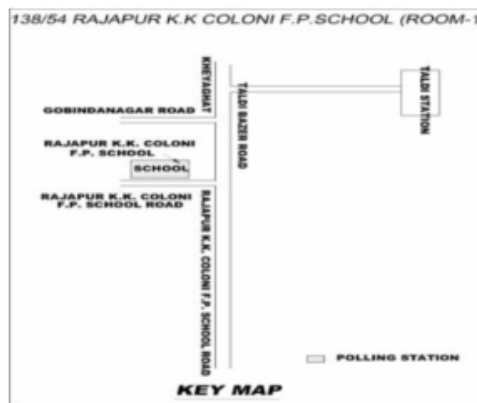

নির্বাচক নিবন্ধন আধিকারিকের স্বাক্ষর

Nazri Naksha

Google Map View

Polling Station Building Front View

Polling Station Front View

Cad View

Key MAP View

| | | | | | | | | |
|---|------------|------------|---|------------|------------|--|------------|------------|
| 1 | FTQ2482867 | ফটো উপলব্ধ | 2 | FTQ2480333 | ফটো উপলব্ধ | Q 3 | FTQ2481521 | ফটো উপলব্ধ |
| নাম : রুনা বিবি স্বামীর নাম: আনসার মন্ডল বাড়ির নং : n0077 বয়স : 44 লিঙ্গ : মহিলা | | | নাম : হোসনাহারা বিবি স্বামীর নাম: আব্দুল রহমান মন্ডল বাড়ির নং : n0111 বয়স : 43 লিঙ্গ : মহিলা | | | নাম : দিলীপ কুমার দাস পিতার নাম: কানাই রাধা দাস বাড়ির নং : বয়স : 57 লিঙ্গ : পুরুষ | | |
| 4 | FTQ2481539 | ফটো উপলব্ধ | 5 | XGZ1329226 | ফটো উপলব্ধ | 6 | XGZ1732122 | ফটো উপলব্ধ |
| নাম : কাজল দাস স্বামীর নাম: দিলীপ দাস বাড়ির নং : n0083 বয়স : 50 লিঙ্গ : মহিলা | | | নাম : রাজ্জাক আলি হালদার পিতার নাম: আহম্মদ হালদার বাড়ির নং : n0106 বয়স : 35 লিঙ্গ : পুরুষ | | | নাম : রাজ খান পিতার নাম: ইউসুফ খান বাড়ির নং : n0107 বয়স : 30 লিঙ্গ : পুরুষ | | |
| 7 | XGZ1993930 | ফটো উপলব্ধ | Q 8 | XGZ0188193 | ফটো উপলব্ধ | 9 | FTQ2972438 | ফটো উপলব্ধ |
| নাম : সিরাজুল খাঁন পিতার নাম: রমজান খাঁন বাড়ির নং : n0155 বয়স : 27 লিঙ্গ : পুরুষ | | | নাম : অরতি মন্ডল পিতার নাম: বিষ্ণুপদ মন্ডল বাড়ির নং : বয়স : 58 লিঙ্গ : মহিলা | | | নাম : অনিতা মণ্ডল স্বামীর নাম: বিজন মণ্ডল বাড়ির নং : n0095 বয়স : 44 লিঙ্গ : মহিলা | | |
| 10 | FTQ2972339 | ফটো উপলব্ধ | 11 | FTQ2972370 | ফটো উপলব্ধ | 12 | XGZ0187179 | ফটো উপলব্ধ |
| নাম : বাবলা মণ্ডল পিতার নাম: পূর্ণচন্দ্র মণ্ডল বাড়ির নং : n0002 বয়স : 42 লিঙ্গ : পুরুষ | | | নাম : রেবা মণ্ডল স্বামীর নাম: বিভাষ মণ্ডল বাড়ির নং : n0089 বয়স : 42 লিঙ্গ : মহিলা | | | নাম : মধুমিতা মন্ডল স্বামীর নাম: মনোজ মন্ডল বাড়ির নং : n0057 বয়স : 41 লিঙ্গ : মহিলা | | |
| 13 | XGZ0188136 | ফটো উপলব্ধ | 14 | FTQ2972388 | ফটো উপলব্ধ | 15 | FTQ2972586 | ফটো উপলব্ধ |
| নাম : সঞ্জীব মন্ডল পিতার নাম: ললিত মন্ডল বাড়ির নং : n0025 বয়স : 40 লিঙ্গ : পুরুষ | | | নাম : রুমা মণ্ডল স্বামীর নাম: দীপক মণ্ডল বাড়ির নং : n0090 বয়স : 40 লিঙ্গ : মহিলা | | | নাম : সৌমেন মণ্ডল পিতার নাম: দেবীপ্রসাদ মণ্ডল বাড়ির নং : n0110 বয়স : 39 লিঙ্গ : পুরুষ | | |
| 16 | FTQ3065687 | ফটো উপলব্ধ | 17 | XGZ0188417 | ফটো উপলব্ধ | 18 | XGZ1923572 | ফটো উপলব্ধ |
| নাম : সুজয় মণ্ডল পিতার নাম: অসীম মণ্ডল বাড়ির নং : n0107 বয়স : 39 লিঙ্গ : পুরুষ | | | নাম : রেখা মন্ডল স্বামীর নাম: সুশান্ত মন্ডল বাড়ির নং : n0013 বয়স : 38 লিঙ্গ : মহিলা | | | নাম : প্রিয়ঙ্কা মন্ডল পিতার নাম: বিকাশ মন্ডল বাড়ির নং : n0017 বয়স : 27 লিঙ্গ : মহিলা | | |
| 19 | XGZ2286359 | ফটো উপলব্ধ | 20 | FTQ2482875 | ফটো উপলব্ধ | 21 | XGZ0187971 | ফটো উপলব্ধ |
| নাম : বিশুজিৎ মন্ডল পিতার নাম: জগৎ মন্ডল বাড়ির নং : n0067 বয়স : 53 লিঙ্গ : পুরুষ | | | নাম : সাহিদা বিবি মন্ডল স্বামীর নাম: মোজতাবা মন্ডল বাড়ির নং : n0077 বয়স : 49 লিঙ্গ : মহিলা | | | নাম : কাকলী মন্ডল স্বামীর নাম: লালচাঁদ মন্ডল বাড়ির নং : n0020 বয়স : 48 লিঙ্গ : মহিলা | | |
| 22 | XGZ1183144 | ফটো উপলব্ধ | 23 | XGZ1686724 | ফটো উপলব্ধ | 24 | XGZ2045029 | ফটো উপলব্ধ |
| নাম : তনুজা মন্ডল স্বামীর নাম: সমীর আলি মন্ডল বাড়ির নং : n0113 বয়স : 46 লিঙ্গ : মহিলা | | | নাম : রুমা মন্ডল স্বামীর নাম: কেশব মন্ডল বাড়ির নং : n0134 বয়স : 44 লিঙ্গ : মহিলা | | | নাম : কম্পনা মন্ডল মায়ের নাম: সুবলা মন্ডল বাড়ির নং : n0161 বয়স : 44 লিঙ্গ : মহিলা | | |
| 25 | XGZ0187559 | ফটো উপলব্ধ | 26 | XGZ1183789 | ফটো উপলব্ধ | 27 | XGZ0187641 | ফটো উপলব্ধ |
| নাম : সঞ্জিত মন্ডল পিতার নাম: অভিমন্য মন্ডল বাড়ির নং : n0062 বয়স : 42 লিঙ্গ : পুরুষ | | | নাম : কেশব মন্ডল পিতার নাম: সুভাষ মন্ডল বাড়ির নং : n0130 বয়স : 42 লিঙ্গ : পুরুষ | | | নাম : পুষ্পা মন্ডল স্বামীর নাম: কার্তিক মন্ডল বাড়ির নং : n0065 বয়স : 42 লিঙ্গ : মহিলা | | |
| 28 | FTQ3065679 | ফটো উপলব্ধ | 29 | FTQ2482883 | ফটো উপলব্ধ | 30 | XGZ1329150 | ফটো উপলব্ধ |
| নাম : বাপি পিতার নাম: হাবুল মণ্ডল বাড়ির নং : n0106 বয়স : 40 লিঙ্গ : পুরুষ | | | নাম : শাহনাজ মন্ডল পিতার নাম: আব্দুল হাল্লান মণ্ডল বাড়ির নং : n0077 বয়স : 40 লিঙ্গ : পুরুষ | | | নাম : মীরা সরদার মন্ডল স্বামীর নাম: বাবলা মন্ডল বাড়ির নং : n0124 বয়স : 40 লিঙ্গ : মহিলা | | |