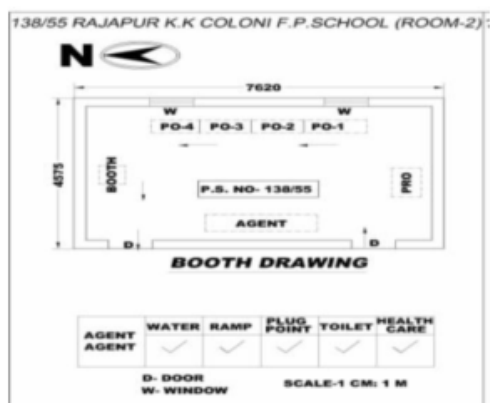

নির্বাচক নিবন্ধন আধিকারিকের স্বাক্ষর

Nazri Naksha

Google Map View

Polling Station Building Front View

Polling Station Front View

Cad View

Key MAP View

1 নাম : হাসিনা বিবি স্বামীর নাম: ইউছুপ ঘোরামী বাড়ির নং : 87 বয়স : 45 লিঙ্গ : মহিলা	FTQ1950161 ফটো উপলব্ধ	2 নাম : কাশেম ঘোরামী পিতার নাম: ইউছুপ ঘোরামী বাড়ির নং : 87 বয়স : 41 লিঙ্গ : পুরুষ	XGZ1593623 ফটো উপলব্ধ	3 নাম : হাসেম ঘোরামী পিতার নাম: ইউছুপ ঘোরামী বাড়ির নং : 87 বয়স : 35 লিঙ্গ : পুরুষ	XGZ1593615 ফটো উপলব্ধ
4 নাম : মহরম ঘোরামী পিতার নাম: ইউনুছ ঘোরামী বাড়ির নং : 87 বয়স : 34 লিঙ্গ : পুরুষ	XGZ1329408 ফটো উপলব্ধ	5 নাম : মুসা ঘোরামী পিতার নাম: ইউনুছ ঘোরামী বাড়ির নং : 87 বয়স : 43 লিঙ্গ : পুরুষ	FTQ2483204 ফটো উপলব্ধ	6 নাম : ইয়ারজান খাতুন পিতার নাম: ইয়াকুব ঘোরামী বাড়ির নং : 87 বয়স : 26 লিঙ্গ : মহিলা	XGZ1732890 ফটো উপলব্ধ
7 নাম : ময়জদি ঘরামী পিতার নাম: তমিনা বিবি ঘরামী বাড়ির নং : 87 বয়স : 32 লিঙ্গ : পুরুষ	XGZ1454347 ফটো উপলব্ধ	8 নাম : আবদুল্লা আলি হালদার পিতার নাম: আপচার হালদার বাড়ির নং : 81 বয়স : 41 লিঙ্গ : পুরুষ	XGZ1041334 ফটো উপলব্ধ	9 নাম : আছিরনবিবি স্বামীর নাম: আপচার বাড়ির নং : 81 বয়স : 73 লিঙ্গ : মহিলা	WB/15/105/066242 ফটো উপলব্ধ
10 নাম : মমতাজ ঘোরামী স্বামীর নাম: আমজেদ ঘোরামী বাড়ির নং : 90 বয়স : 59 লিঙ্গ : মহিলা	WB/15/105/066822 ফটো উপলব্ধ	11 নাম : রমজান ঘোরামী পিতার নাম: আমজেদ ঘোরামী বাড়ির নং : 90 বয়স : 31 লিঙ্গ : পুরুষ	XGZ1593862 ফটো উপলব্ধ	12 নাম : ইদ্রিস ঘোরামী পিতার নাম: মহম্মদ ঘোরামী বাড়ির নং : n0050 বয়স : 61 লিঙ্গ : পুরুষ	WB/15/105/066318 ফটো উপলব্ধ
13 নাম : হাফিজা ঘোরামী স্বামীর নাম: ইদ্রিস ঘোরামী বাড়ির নং : 90 বয়স : 52 লিঙ্গ : মহিলা	WB/15/105/066213 ফটো উপলব্ধ	14 নাম : আনজামুনবিবি স্বামীর নাম: মহম্মদ বাড়ির নং : 90 বয়স : 76 লিঙ্গ : মহিলা	FTQ2483287 ফটো উপলব্ধ	15 নাম : মুন্না ঘরামী পিতার নাম: আমজেদ ঘরামী বাড়ির নং : 90 বয়স : 35 লিঙ্গ : পুরুষ	XGZ1041888 ফটো উপলব্ধ
16 নাম : হাফিজুল ঘোরামী পিতার নাম: ইদ্রিস আলি ঘোরামী বাড়ির নং : n0050 বয়স : 29 লিঙ্গ : পুরুষ	XGZ1732726 ফটো উপলব্ধ	17 নাম : হাফিজুল আলী মোল্লা পিতার নাম: আয়ুব আলী মোল্লা বাড়ির নং : 100 বয়স : 38 লিঙ্গ : পুরুষ	FTQ3253853 ফটো উপলব্ধ	18 নাম : সেলিম মোল্লা পিতার নাম: আয়ুব আলী মোল্লা বাড়ির নং : 100 বয়স : 32 লিঙ্গ : পুরুষ	XGZ1454099 ফটো উপলব্ধ
19 নাম : মফিজুল আলী মোল্লা পিতার নাম: আয়ুব আলী মোল্লা বাড়ির নং : 100 বয়স : 32 লিঙ্গ : পুরুষ	XGZ1329507 ফটো উপলব্ধ	20 নাম : রফিকুল মোল্লা পিতার নাম: আয়ুব আলী মোল্লা বাড়ির নং : 100 বয়স : 32 লিঙ্গ : পুরুষ	XGZ1329499 ফটো উপলব্ধ	21 নাম : সোফিকুল মোল্যা পিতার নাম: আয়ুব মোল্যা বাড়ির নং : 100 বয়স : 30 লিঙ্গ : পুরুষ	XGZ1732635 ফটো উপলব্ধ
22 নাম : ছমাইরা ঘোরামী স্বামীর নাম: কাশেম ঘোরামী বাড়ির নং : 87 বয়স : 30 লিঙ্গ : মহিলা	XGZ1813583 ফটো উপলব্ধ	23 নাম : পিকি বিবি স্বামীর নাম: ময়জদিন ঘোরামী বাড়ির নং : 87 বয়স : 30 লিঙ্গ : মহিলা	XGZ1813724 ফটো উপলব্ধ	24 নাম : শরিফ মোল্লা পিতার নাম: আয়ুব আলী মোল্লা বাড়ির নং : 100 বয়স : 29 লিঙ্গ : পুরুষ	XGZ1813351 ফটো উপলব্ধ
25 নাম : আসমিরা মোল্লা স্বামীর নাম: হাবিব মোল্লা বাড়ির নং : 100 বয়স : 36 লিঙ্গ : মহিলা	XGZ1593730 ফটো উপলব্ধ	26 নাম : মোল্লা আছমা বিবি স্বামীর নাম: আয়ুব আলী মোল্লা বাড়ির নং : 100 বয়স : 55 লিঙ্গ : মহিলা	XGZ2183515 ফটো উপলব্ধ	27 নাম : আমিনা খাতুন পিতার নাম: গপুর মন্ডল বাড়ির নং : 125 বয়স : 41 লিঙ্গ : মহিলা	XGZ1041730 ফটো উপলব্ধ
28 নাম : আলেয়া বিবি স্বামীর নাম: ইলিয়াস ঘোরামী বাড়ির নং : 90 বয়স : 44 লিঙ্গ : মহিলা	FTQ1950344 ফটো উপলব্ধ	29 নাম : ইলিয়াস ঘোরামী পিতার নাম: মহম্মদ ঘোরামী বাড়ির নং : 90 বয়স : 53 লিঙ্গ : পুরুষ	FTQ1950336 ফটো উপলব্ধ	30 নাম : আমজেদ ঘোরামী পিতার নাম: মহম্মদ ঘোরামী বাড়ির নং : 90 বয়স : 66 লিঙ্গ : পুরুষ	WB/15/105/066755 ফটো উপলব্ধ