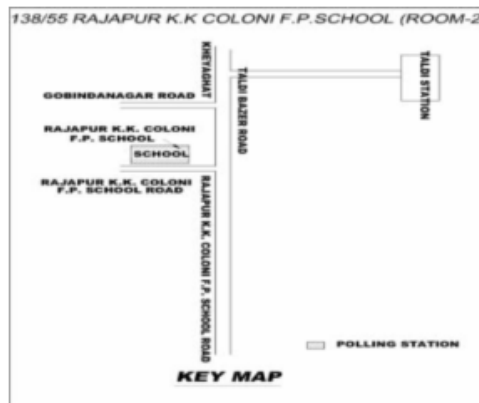

নির্বাচক নিবন্ধন আধিকারিকের স্বাক্ষর

Nazri Naksha

Google Map View

Polling Station Building Front View

Polling Station Front View

Cad View

Key MAP View

1 নাম : হাসিনা বিবি স্বামীর নাম: ইউছুপ ঘোরামী বাড়ির নং : 87 বয়স : 45 লিঙ্গ : মহিলা	FTQ1950161 ফটো উপলব্ধ	2 নাম : কাশেম ঘোরামী পিতার নাম: ইউছুপ ঘোরামী বাড়ির নং : 87 বয়স : 41 লিঙ্গ : পুরুষ	XGZ1593623 ফটো উপলব্ধ	3 নাম : হাসেম ঘোরামী পিতার নাম: ইউছুপ ঘোরামী বাড়ির নং : 87 বয়স : 35 লিঙ্গ : পুরুষ	XGZ1593615 ফটো উপলব্ধ
4 নাম : মহরম ঘোরামী পিতার নাম: ইউনুছ ঘোরামী বাড়ির নং : 87 বয়স : 34 লিঙ্গ : পুরুষ	XGZ1329408 ফটো উপলব্ধ	5 নাম : মুসা ঘোরামী পিতার নাম: ইউনুছ ঘোরামী বাড়ির নং : 87 বয়স : 43 লিঙ্গ : পুরুষ	FTQ2483204 ফটো উপলব্ধ	6 নাম : ইয়ারজান খাতুন পিতার নাম: ইয়াকুব ঘোরামী বাড়ির নং : 87 বয়স : 26 লিঙ্গ : মহিলা	XGZ1732890 ফটো উপলব্ধ
7 নাম : ময়জদি ঘরামী পিতার নাম: তমিনা বিবি ঘরামী বাড়ির নং : 87 বয়স : 32 লিঙ্গ : পুরুষ	XGZ1454347 ফটো উপলব্ধ	8 নাম : আবদুল্লা আলি হালদার পিতার নাম: আপচার হালদার বাড়ির নং : 81 বয়স : 41 লিঙ্গ : পুরুষ	XGZ1041334 ফটো উপলব্ধ	9 নাম : আছিরনবিবি স্বামীর নাম: আপচার বাড়ির নং : 81 বয়স : 73 লিঙ্গ : মহিলা	WB/15/105/066242 ফটো উপলব্ধ
10 নাম : মমতাজ ঘোরামী স্বামীর নাম: আমজেদ ঘোরামী বাড়ির নং : 90 বয়স : 59 লিঙ্গ : মহিলা	WB/15/105/066822 ফটো উপলব্ধ	11 নাম : রমজান ঘোরামী পিতার নাম: আমজেদ ঘোরামী বাড়ির নং : 90 বয়স : 31 লিঙ্গ : পুরুষ	XGZ1593862 ফটো উপলব্ধ	12 নাম : ইদ্রিস ঘোরামী পিতার নাম: মহম্মদ ঘোরামী বাড়ির নং : n0050 বয়স : 61 লিঙ্গ : পুরুষ	WB/15/105/066318 ফটো উপলব্ধ
13 নাম : হাফিজা ঘোরামী স্বামীর নাম: ইদ্রিস ঘোরামী বাড়ির নং : 90 বয়স : 52 লিঙ্গ : মহিলা	WB/15/105/066213 ফটো উপলব্ধ	14 নাম : আনজামুনবিবি স্বামীর নাম: মহম্মদ বাড়ির নং : 90 বয়স : 76 লিঙ্গ : মহিলা	FTQ2483287 ফটো উপলব্ধ	15 নাম : মুন্না ঘরামী পিতার নাম: আমজেদ ঘরামী বাড়ির নং : 90 বয়স : 35 লিঙ্গ : পুরুষ	XGZ1041888 ফটো উপলব্ধ
16 নাম : হাফিজুল ঘোরামী পিতার নাম: ইদ্রিস আলি ঘোরামী বাড়ির নং : n0050 বয়স : 29 লিঙ্গ : পুরুষ	XGZ1732726 ফটো উপলব্ধ	17 নাম : হাফিজুল আলী মোল্লা পিতার নাম: আয়ুব আলী মোল্লা বাড়ির নং : 100 বয়স : 38 লিঙ্গ : পুরুষ	FTQ3253853 ফটো উপলব্ধ	18 নাম : সেলিম মোল্লা পিতার নাম: আয়ুব আলী মোল্লা বাড়ির নং : 100 বয়স : 32 লিঙ্গ : পুরুষ	XGZ1454099 ফটো উপলব্ধ
19 নাম : মফিজুল আলী মোল্লা পিতার নাম: আয়ুব আলী মোল্লা বাড়ির নং : 100 বয়স : 32 লিঙ্গ : পুরুষ	XGZ1329507 ফটো উপলব্ধ	20 নাম : রফিকুল মোল্লা পিতার নাম: আয়ুব আলী মোল্লা বাড়ির নং : 100 বয়স : 32 লিঙ্গ : পুরুষ	XGZ1329499 ফটো উপলব্ধ	21 নাম : সোফিকুল মোল্যা পিতার নাম: আয়ুব মোল্যা বাড়ির নং : 100 বয়স : 30 লিঙ্গ : পুরুষ	XGZ1732635 ফটো উপলব্ধ
22 নাম : ছমাইরা ঘোরামী স্বামীর নাম: কাশেম ঘোরামী বাড়ির নং : 87 বয়স : 30 লিঙ্গ : মহিলা	XGZ1813583 ফটো উপলব্ধ	23 নাম : পিকি বিবি স্বামীর নাম: ময়জদিন ঘোরামী বাড়ির নং : 87 বয়স : 30 লিঙ্গ : মহিলা	XGZ1813724 ফটো উপলব্ধ	24 নাম : শরিফ মোল্লা পিতার নাম: আয়ুব আলী মোল্লা বাড়ির নং : 100 বয়স : 29 লিঙ্গ : পুরুষ	XGZ1813351 ফটো উপলব্ধ
25 নাম : আসমিরা মোল্লা স্বামীর নাম: হাবিব মোল্লা বাড়ির নং : 100 বয়স : 36 লিঙ্গ : মহিলা	XGZ1593730 ফটো উপলব্ধ	26 নাম : মোল্লা আছমা বিবি স্বামীর নাম: আয়ুব আলী মোল্লা বাড়ির নং : 100 বয়স : 55 লিঙ্গ : মহিলা	XGZ2183515 ফটো উপলব্ধ	27 নাম : আমিনা খাতুন পিতার নাম: গপুর মন্ডল বাড়ির নং : 125 বয়স : 41 লিঙ্গ : মহিলা	XGZ1041730 ফটো উপলব্ধ
28 নাম : আলেয়া বিবি স্বামীর নাম: ইলিয়াস ঘোরামী বাড়ির নং : 90 বয়স : 44 লিঙ্গ : মহিলা	FTQ1950344 ফটো উপলব্ধ	29 নাম : ইলিয়াস ঘোরামী পিতার নাম: মহম্মদ ঘোরামী বাড়ির নং : 90 বয়স : 53 লিঙ্গ : পুরুষ	FTQ1950336 ফটো উপলব্ধ	30 নাম : আমজেদ ঘোরামী পিতার নাম: মহম্মদ ঘোরামী বাড়ির নং : 90 বয়স : 66 লিঙ্গ : পুরুষ	WB/15/105/066755 ফটো উপলব্ধ