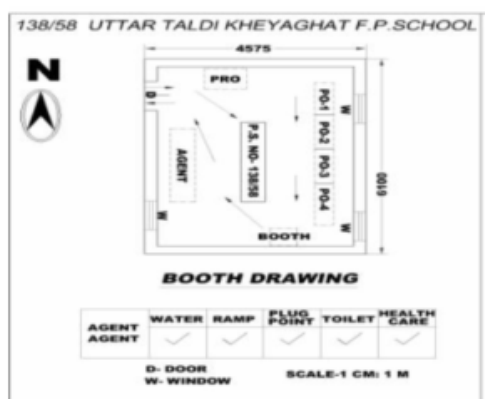

নির্বাচক নিবন্ধন আধিকারিকের স্বাক্ষর

Nazri Naksha

Google Map View

Polling Station Building Front View

Polling Station Front View

Cad View

Key MAP View

1 নাম : সাহানা বিবি স্বামীর নাম: মাসুদ সরদার বাড়ির নং : n0223 বয়স : 35 লিঙ্গ : মহিলা	XGZ1330000	ফটো উপলব্ধ	2 নাম : মুসলীমা খাতুন পিতার নাম: ইদ্রিস ঢালী বাড়ির নং : n0268 বয়স : 35 লিঙ্গ : মহিলা	XGZ1924687	ফটো উপলব্ধ	3 নাম : মঞ্জুরা খাতুন পিতার নাম: মহালম লস্কর বাড়ির নং : 001 বয়স : 28 লিঙ্গ : মহিলা	XGZ1913219	ফটো উপলব্ধ
4 নাম : কাশিরা খাতুন পিতার নাম: জাকির হোসেন মোল্লা বাড়ির নং : n005 বয়স : 24 লিঙ্গ : মহিলা	XGZ2426799	ফটো উপলব্ধ	5 নাম : সাবিনা পারভিন স্বামীর নাম: মুশির রহমান মোল্লা বাড়ির নং : n0320 বয়স : 42 লিঙ্গ : মহিলা	FTQ1926146	ফটো উপলব্ধ	6 নাম : আফরোজা বেগম পিতার নাম: সাজাহান মোল্লা বাড়ির নং : n0009 বয়স : 39 লিঙ্গ : মহিলা	FTQ2470417	ফটো উপলব্ধ
7 নাম : রাশেদা খাতুন পারভীন স্বামীর নাম: সাজাহান মোল্লা বাড়ির নং : n0009 বয়স : 54 লিঙ্গ : মহিলা	XGZ2426591	ফটো উপলব্ধ	8 নাম : পাকিজা বেগম মোল্লা পিতার নাম: সাজাহান মোল্লা বাড়ির নং : n0187 বয়স : 38 লিঙ্গ : মহিলা	FTQ2969632	ফটো উপলব্ধ	9 নাম : সাজাহান মোল্লা পিতার নাম: আবুহোসেন মোল্লা বাড়ির নং : n0009 বয়স : 75 লিঙ্গ : পুরুষ	XGZ2225126	ফটো উপলব্ধ
10 নাম : আনোয়ার বিবি সরদার স্বামীর নাম: সাজ্জাত সরদার বাড়ির নং : n0027 বয়স : 43 লিঙ্গ : মহিলা	XGZ1455575	ফটো উপলব্ধ	11 নাম : রোশনয়ারা কয়াল পিতার নাম: আসরাফ কয়াল বাড়ির নং : n0029 বয়স : 32 লিঙ্গ : মহিলা	XGZ1455385	ফটো উপলব্ধ	12 নাম : হামিদা বিবি কয়াল স্বামীর নাম: আসরাফ কয়াল বাড়ির নং : n0029 বয়স : 59 লিঙ্গ : মহিলা	WB/15/105/048229	ফটো উপলব্ধ
13 নাম : আসরাফ কয়াল পিতার নাম: আকাজ কয়াল বাড়ির নং : n0029 বয়স : 71 লিঙ্গ : পুরুষ	WB/15/105/048029	ফটো উপলব্ধ	14 নাম : উম্মেহানী বিবি কয়াল স্বামীর নাম: জামসেদ কয়াল বাড়ির নং : n0086 বয়স : 32 লিঙ্গ : মহিলা	XGZ1455377	ফটো উপলব্ধ	15 নাম : জামসেদ কয়াল পিতার নাম: নবিরালী কয়াল বাড়ির নং : n0086 বয়স : 37 লিঙ্গ : পুরুষ	XGZ0200329	ফটো উপলব্ধ
16 নাম : আফসার কয়াল পিতার নাম: আহাদ আলি কয়াল বাড়ির নং : n0032 বয়স : 48 লিঙ্গ : পুরুষ	FTQ2469922	ফটো উপলব্ধ	17 নাম : জাহানারা সেখ স্বামীর নাম: সাকিল সেখ বাড়ির নং : n0129 বয়স : 33 লিঙ্গ : মহিলা	XGZ1815000	ফটো উপলব্ধ	18 নাম : সালামত কয়াল পিতার নাম: পির আলী কয়াল বাড়ির নং : n0129 বয়স : 36 লিঙ্গ : পুরুষ	XGZ1815018	ফটো উপলব্ধ
19 নাম : মোজাম কয়াল পিতার নাম: ইরান কয়াল বাড়ির নং : n0120 বয়স : 45 লিঙ্গ : পুরুষ	FTQ2469930	ফটো উপলব্ধ	20 নাম : আঞ্জমন বিবি কয়াল স্বামীর নাম: ইরান কয়াল বাড়ির নং : n0120 বয়স : 78 লিঙ্গ : মহিলা	WB/15/105/048380	ফটো উপলব্ধ	21 নাম : কুরমান সরদার পিতার নাম: কালু সরদার বাড়ির নং : n0119 বয়স : 65 লিঙ্গ : পুরুষ	XGZ2179091	ফটো উপলব্ধ
22 নাম : আজগার কয়াল পিতার নাম: আয়ুব কয়াল বাড়ির নং : n0119 বয়স : 33 লিঙ্গ : পুরুষ	XGZ1455443	ফটো উপলব্ধ	23 নাম : আকতার কয়াল পিতার নাম: আয়ুব কয়াল বাড়ির নং : n0119 বয়স : 37 লিঙ্গ : পুরুষ	XGZ0200030	ফটো উপলব্ধ	24 নাম : মজীনা কয়াল স্বামীর নাম: আয়ুব কয়াল বাড়ির নং : n0119 বয়স : 57 লিঙ্গ : মহিলা	WB/15/105/048366	ফটো উপলব্ধ
25 নাম : হাওয়া খাতুন কয়াল পিতার নাম: ইব্রাহীম কয়াল বাড়ির নং : n0118 বয়স : 64 লিঙ্গ : মহিলা	WB/15/105/048076	ফটো উপলব্ধ	26 নাম : রহিমা বিবি কয়াল স্বামীর নাম: আহমাদ কয়াল বাড়ির নং : n0118 বয়স : 66 লিঙ্গ : মহিলা	WB/15/105/048205	ফটো উপলব্ধ	27 নাম : সামসুর কয়াল পিতার নাম: নবিরালী কয়াল বাড়ির নং : n0086 বয়স : 34 লিঙ্গ : পুরুষ	XGZ1186139	ফটো উপলব্ধ
28 নাম : সেলিমা বিবি কয়াল স্বামীর নাম: নবিরালী কয়াল বাড়ির নং : n0086 বয়স : 55 লিঙ্গ : মহিলা	WB/15/105/048239	ফটো উপলব্ধ	29 নাম : নবিরালী কয়াল পিতার নাম: সামাদ কয়াল বাড়ির নং : n0086 বয়স : 67 লিঙ্গ : পুরুষ	WB/15/105/048042	ফটো উপলব্ধ	30 নাম : ফরিদা কয়াল স্বামীর নাম: আলতাফ কয়াল বাড়ির নং : n0032 বয়স : 40 লিঙ্গ : মহিলা	FTQ2472314	ফটো উপলব্ধ