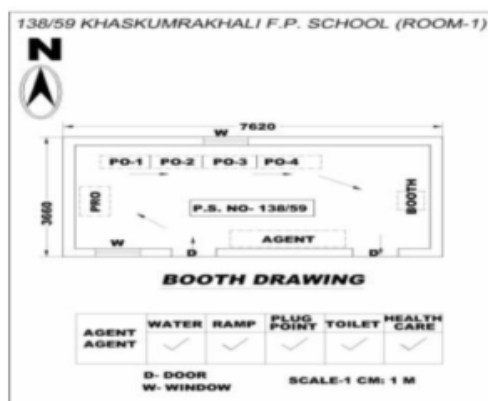

নির্বাচক নিবন্ধন আধিকারিকের স্বাক্ষর

Nazri Naksha

Google Map View

Polling Station Building Front View

Polling Station Front View

Cad View

Key MAP View

1	XGZ2056059	নাম : নার্পিস পারভীন স্বামীর নাম: নুরুল হাসান মন্ডল বাড়ির নং : n0273 বয়স : 29 লিঙ্গ : মহিলা	ফটো উপলব্ধ	2	WB/15/105/051058	নাম : সাহিদুন নিসা রহমান স্বামীর নাম: আ রহমান সরদার বাড়ির নং : n0161 বয়স : 67 লিঙ্গ : মহিলা	ফটো উপলব্ধ	3	XGZ2032316	নাম : মধুমিতা নস্কর স্বামীর নাম: সঞ্জীব নস্কর বাড়ির নং : n0262 বয়স : 29 লিঙ্গ : মহিলা	ফটো উপলব্ধ
4	WB/15/105/051077	নাম : মরজিনা সরদার স্বামীর নাম: কুতুবউদ্দিন সরদার বাড়ির নং : n0013 বয়স : 50 লিঙ্গ : মহিলা	ফটো উপলব্ধ	5	XGZ2285898	নাম : সামসুদ্দিন সরদার পিতার নাম: সুলতান সরদার বাড়ির নং : n0013 বয়স : 52 লিঙ্গ : পুরুষ	ফটো উপলব্ধ	6	XGZ0207803	নাম : সাবেবা সরদার স্বামীর নাম: গিয়াসউদ্দিন সরদার বাড়ির নং : n0013 বয়স : 38 লিঙ্গ : মহিলা	ফটো উপলব্ধ
7	XGZ2244978	নাম : নুরজাহান বিবি স্বামীর নাম: সুলতান সরদার বাড়ির নং : n0013 বয়স : 76 লিঙ্গ : মহিলা	ফটো উপলব্ধ	8	XGZ2217784	নাম : কুতুবউদ্দিন সরদার পিতার নাম: সুলতান সরদার বাড়ির নং : n0013 বয়স : 56 লিঙ্গ : পুরুষ	ফটো উপলব্ধ	9	FTQ1938901	নাম : গিয়াসুদ্দিন সরদার পিতার নাম: সুলতান সরদার বাড়ির নং : n0013 বয়স : 49 লিঙ্গ : পুরুষ	ফটো উপলব্ধ
10	XGZ0968321	নাম : জালালউদ্দিন সরদার পিতার নাম: সুলতান সরদার বাড়ির নং : n0013 বয়স : 35 লিঙ্গ : পুরুষ	ফটো উপলব্ধ	11	XGZ2427318	নাম : কবিরউদ্দিন সরদার পিতার নাম: সামসুদ্দিন সরদার বাড়ির নং : n0013 বয়স : 24 লিঙ্গ : পুরুষ	ফটো উপলব্ধ	12	XGZ2032126	নাম : শিল্পা ইয়াসমিন পিতার নাম: আব্দুর রউফ সরদার বাড়ির নং : n0242 বয়স : 27 লিঙ্গ : মহিলা	ফটো উপলব্ধ
13	XGZ1594803	নাম : আকামালী কয়াল পিতার নাম: আরফত কয়াল বাড়ির নং : n0215 বয়স : 45 লিঙ্গ : পুরুষ	ফটো উপলব্ধ	14	XGZ1594811	নাম : মারুফা কয়াল স্বামীর নাম: আকামালী কয়াল বাড়ির নং : n0216 বয়স : 38 লিঙ্গ : মহিলা	ফটো উপলব্ধ	15	XGZ2032191	নাম : রুকসানা খাতুন পিতার নাম: গনি মণ্ডল বাড়ির নং : n0250 বয়স : 27 লিঙ্গ : মহিলা	ফটো উপলব্ধ
16	XGZ2427284	নাম : জেসমিনা খাতুন পিতার নাম: জাকির মন্ডল বাড়ির নং : n025 বয়স : 24 লিঙ্গ : মহিলা	ফটো উপলব্ধ	17	XGZ2427243	নাম : রুকসানা খাতুন স্বামীর নাম: নবাব আলি সরদার বাড়ির নং : n021 বয়স : 24 লিঙ্গ : মহিলা	ফটো উপলব্ধ	18	XGZ2427227	নাম : নাজিরা খাতুন স্বামীর নাম: জালালউদ্দিন সরদার বাড়ির নং : n025 বয়স : 26 লিঙ্গ : মহিলা	ফটো উপলব্ধ
19	XGZ2068435	নাম : সাহিনা খাতুন স্বামীর নাম: মোহাম্মদ হাফিজুর রহমান পুরকাইত বাড়ির নং : n0296 বয়স : 25 লিঙ্গ : মহিলা	ফটো উপলব্ধ	20	XGZ2032241	নাম : আকবর গাজী পিতার নাম: বাবুরালী গাজী বাড়ির নং : n0255 বয়স : 41 লিঙ্গ : পুরুষ	ফটো উপলব্ধ	21	XGZ0204495	নাম : ছালাউদ্দিন জমাদার মায়ের নাম: আনারজান জমাদার বাড়ির নং : n0075 বয়স : 37 লিঙ্গ : পুরুষ	ফটো উপলব্ধ
22	WB/15/105/051290	নাম : আলাউদ্দিন জমাদার পিতার নাম: ইয়াদালী জমাদার বাড়ির নং : n0075 বয়স : 51 লিঙ্গ : পুরুষ	ফটো উপলব্ধ	23	FTQ2470870	নাম : আসমা খাতুন পিতার নাম: মাদার আলি জমাদার বাড়ির নং : n0074 বয়স : 41 লিঙ্গ : মহিলা	ফটো উপলব্ধ	24	FTQ2470904	নাম : জিয়াউল হক জমাদার পিতার নাম: আলী আকবর জমাদার বাড়ির নং : n0073 বয়স : 46 লিঙ্গ : পুরুষ	ফটো উপলব্ধ
25	XGZ2345148	নাম : আনার হোসেন জমাদার পিতার নাম: ইয়াদালী জমাদার বাড়ির নং : n0075 বয়স : 54 লিঙ্গ : পুরুষ	ফটো উপলব্ধ	26	FTQ2470896	নাম : সাজিদা বিবি জমাদার স্বামীর নাম: আনার হোসেন জমাদার বাড়ির নং : n0075 বয়স : 44 লিঙ্গ : মহিলা	ফটো উপলব্ধ	27	XGZ2032266	নাম : আলি আকবর জমাদার পিতার নাম: জাবেদ জমাদার বাড়ির নং : n0257 বয়স : 61 লিঙ্গ : পুরুষ	ফটো উপলব্ধ
28	FTQ2470912	নাম : মমতাজ বিবি জমাদার স্বামীর নাম: জিয়াউল হক জমাদার বাড়ির নং : n0073 বয়স : 43 লিঙ্গ : মহিলা	ফটো উপলব্ধ	29	XGZ2285955	নাম : হাওয়ান জমাদার স্বামীর নাম: আলি আকবর জমাদার বাড়ির নং : n0073 বয়স : 56 লিঙ্গ : মহিলা	ফটো উপলব্ধ	30	WB/15/105/051450	নাম : নুরুল হাসান জমাদার পিতার নাম: মাদার জমাদার বাড়ির নং : n0074 বয়স : 53 লিঙ্গ : পুরুষ	ফটো উপলব্ধ