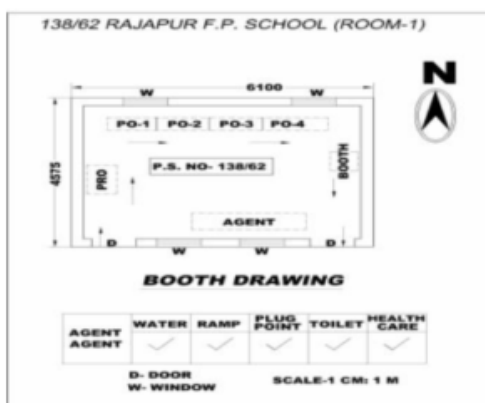

নির্বাচক নিবন্ধন আধিকারিকের স্বাক্ষর

Nazri Naksha

Google Map View

Polling Station Building Front View

Polling Station Front View

Cad View

Key MAP View

1 নাম : সুমিত্রা সাঁপুই স্বামীর নাম : সঞ্জয় সাঁপুই বাড়ির নং : n0086 বয়স : 42 লিঙ্গ : মহিলা	XGZ0968925 ফটো উপলব্ধ	2 নাম : কামিনী বণিক স্বামীর নাম : মহিম বণিক বাড়ির নং : n0008 বয়স : 46 লিঙ্গ : মহিলা	FTQ1451517 ফটো উপলব্ধ	3 নাম : ব্রজেন্দ্রনাথ বিশ্বাস পিতার নাম : শচীন্দ্র নাথ বিশ্বাস বাড়ির নং : n0032 বয়স : 53 লিঙ্গ : পুরুষ	FTQ2513299 ফটো উপলব্ধ
4 নাম : কুমা বিশ্বাস স্বামীর নাম : ব্রজেন্দ্রনাথ বিশ্বাস বাড়ির নং : n0032 বয়স : 52 লিঙ্গ : মহিলা	FTQ1980473 ফটো উপলব্ধ	5 নাম : পায়েল বিশ্বাস পিতার নাম : ব্রজেন্দ্রনাথ বিশ্বাস বাড়ির নং : n0125 বয়স : 27 লিঙ্গ : মহিলা	XGZ1973353 ফটো উপলব্ধ	6 নাম : কৌশিক ঘোষ পিতার নাম : বাপী ঘোষ বাড়ির নং : n0119 বয়স : 28 লিঙ্গ : পুরুষ	XGZ1925791 ফটো উপলব্ধ
Q 7 নাম : কৃষ্ণপদ হালদার পিতার নাম : অরুণ হালদার বাড়ির নং : বয়স : 49 লিঙ্গ : পুরুষ	FTQ2513315 ফটো উপলব্ধ	Q 8 নাম : তপন হালদার পিতার নাম : সুরথ হালদার বাড়ির নং : বয়স : 49 লিঙ্গ : পুরুষ	XGZ1973346 ফটো উপলব্ধ	9 নাম : বাসুদেব হালদার পিতার নাম : ভূপতি হালদার বাড়ির নং : n0091 বয়স : 48 লিঙ্গ : পুরুষ	XGZ0217356 ফটো উপলব্ধ
10 নাম : শান্তি হালদার স্বামীর নাম : বাসুদেব হালদার বাড়ির নং : n0091 বয়স : 45 লিঙ্গ : মহিলা	XGZ1045145 ফটো উপলব্ধ	11 নাম : রাজেশ্বরী হালদার স্বামীর নাম : মোহন চাঁদ হালদার বাড়ির নং : n0064 বয়স : 37 লিঙ্গ : মহিলা	XGZ1816818 ফটো উপলব্ধ	12 নাম : গীতা মণ্ডল স্বামীর নাম : রবিরাম মণ্ডল বাড়ির নং : n0023 বয়স : 63 লিঙ্গ : মহিলা	WB/15/105/108385 ফটো উপলব্ধ
13 নাম : বিমল মণ্ডল পিতার নাম : কার্তিক মণ্ডল বাড়ির নং : n0007 বয়স : 58 লিঙ্গ : পুরুষ	WB/15/105/108068 ফটো উপলব্ধ	14 নাম : কালীদাসী মণ্ডল অন্যান্য : বিমল মণ্ডল বাড়ির নং : n0007 বয়স : 53 লিঙ্গ : মহিলা	WB/15/105/108041 ফটো উপলব্ধ	15 নাম : রঘুনাথ মন্ডল পিতার নাম : মনুথ মন্ডল বাড়ির নং : n0017 বয়স : 47 লিঙ্গ : পুরুষ	FTQ1981422 ফটো উপলব্ধ
16 নাম : অনিমা মণ্ডল স্বামীর নাম : সুকুমার মণ্ডল বাড়ির নং : n0080 বয়স : 45 লিঙ্গ : মহিলা	FTQ3076023 ফটো উপলব্ধ	17 নাম : দেবপ্রসাদ মণ্ডল পিতার নাম : রবিরাম মণ্ডল বাড়ির নং : n0072 বয়স : 42 লিঙ্গ : পুরুষ	FTQ2977841 ফটো উপলব্ধ	18 নাম : জয়ন্ত মন্ডল পিতার নাম : শংকর মন্ডল বাড়ির নং : n0035 বয়স : 42 লিঙ্গ : পুরুষ	XGZ0219410 ফটো উপলব্ধ
19 নাম : তাপসী মণ্ডল স্বামীর নাম : নবীন মণ্ডল বাড়ির নং : n0077 বয়স : 42 লিঙ্গ : মহিলা	FTQ2977890 ফটো উপলব্ধ	20 নাম : আমেনা বিবি মোল্লা স্বামীর নাম : আকবর মোল্লা বাড়ির নং : n0097 বয়স : 42 লিঙ্গ : মহিলা	XGZ1045244 ফটো উপলব্ধ	21 নাম : রফিকুল মোল্লা স্বামীর নাম : আমেনা বিবি মোল্লা বাড়ির নং : n0097 বয়স : 42 লিঙ্গ : পুরুষ	XGZ1816677 ফটো উপলব্ধ
22 নাম : সৌমেন মন্ডল পিতার নাম : গোবিন্দ মন্ডল বাড়ির নং : n0128 বয়স : 26 লিঙ্গ : পুরুষ	XGZ2033199 ফটো উপলব্ধ	23 নাম : দেবলা মন্ডল স্বামীর নাম : কাঞ্চাল মন্ডল বাড়ির নং : n0023 বয়স : 75 লিঙ্গ : মহিলা	XGZ2180800 ফটো উপলব্ধ	24 নাম : রাধারানী মন্ডল স্বামীর নাম : অসিত মন্ডল বাড়ির নং : n0101 বয়স : 56 লিঙ্গ : মহিলা	XGZ1187830 ফটো উপলব্ধ
25 নাম : নিমাই মন্ডল পিতার নাম : ললিত মন্ডল বাড়ির নং : n0093 বয়স : 49 লিঙ্গ : পুরুষ	XGZ1331511 ফটো উপলব্ধ	26 নাম : শ্যামল মন্ডল পিতার নাম : ঞ্কার্তিক মন্ডল বাড়ির নং : n0024 বয়স : 49 লিঙ্গ : পুরুষ	FTQ2514008 ফটো উপলব্ধ	27 নাম : জ্যোৎস্না মন্ডল স্বামীর নাম : নিমাই মন্ডল বাড়ির নং : n0093 বয়স : 48 লিঙ্গ : মহিলা	XGZ1187806 ফটো উপলব্ধ
28 নাম : কেলে মন্ডল পিতার নাম : ভূপুল মন্ডল বাড়ির নং : n0092 বয়স : 45 লিঙ্গ : পুরুষ	XGZ1187798 ফটো উপলব্ধ	29 নাম : অঞ্জলী মন্ডল স্বামীর নাম : অভিরাম মন্ডল বাড়ির নং : n0017 বয়স : 45 লিঙ্গ : মহিলা	FTQ2514255 ফটো উপলব্ধ	30 নাম : প্রশান্ত মন্ডল পিতার নাম : ক্ষুদিরাম মন্ডল বাড়ির নং : n0017 বয়স : 44 লিঙ্গ : পুরুষ	FTQ2514263 ফটো উপলব্ধ