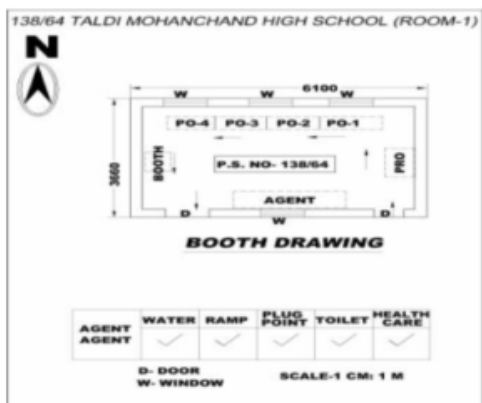

নির্বাচক নিবন্ধন আধিকারিকের স্বাক্ষর

Nazri Naksha

Google Map View

Polling Station Building Front View

Polling Station Front View

Cad View

Key MAP View

1	XGZ1597699	নাম : গফফর আলি লস্কর পিতার নাম: আব্দুল সামাদ লস্কর বাড়ির নং : n0153 বয়স : 42 লিঙ্গ : পুরুষ	ফটো উপলব্ধ	2	XGZ1597467	নাম : নাসিম আলি লস্কর পিতার নাম: আব্দুল সামাদ লস্কর বাড়ির নং : n0153 বয়স : 37 লিঙ্গ : পুরুষ	ফটো উপলব্ধ	3	XGZ1597483	নাম : মেহেরুন বিবি লস্কর স্বামীর নাম: কাসেম আলি লস্কর বাড়ির নং : n0153 বয়স : 31 লিঙ্গ : মহিলা	ফটো উপলব্ধ
4	XGZ1597459	নাম : কাসেম আলি লস্কর মায়ের নাম: গুলবজান লস্কর বাড়ির নং : n0153 বয়স : 40 লিঙ্গ : পুরুষ	ফটো উপলব্ধ	5	XGZ1597830	নাম : রিয়াজদ্দিন লস্কর পিতার নাম: আব্দুল সামাদ লস্কর বাড়ির নং : n0153 বয়স : 32 লিঙ্গ : পুরুষ	ফটো উপলব্ধ	6	XGZ1458413	নাম : গুলবজান বিবি স্বামীর নাম: সামাদ লস্কর বাড়ির নং : n0153 বয়স : 60 লিঙ্গ : মহিলা	ফটো উপলব্ধ
7	WB/15/105/111189	নাম : কৌশল্যা কয়াল স্বামীর নাম: গুণধর কয়াল বাড়ির নং : n0051 বয়স : 61 লিঙ্গ : মহিলা	ফটো উপলব্ধ	8	WB/15/105/111102	নাম : সুফিয়া গাজী স্বামীর নাম: ইসলাম গাজী বাড়ির নং : n0001 বয়স : 63 লিঙ্গ : মহিলা	ফটো উপলব্ধ	9	FTQ1984715	নাম : শরিফ গাজী পিতার নাম: ইসলাম গাজী বাড়ির নং : n0001 বয়স : 45 লিঙ্গ : পুরুষ	ফটো উপলব্ধ
10	XGZ1597764	নাম : সাবিয়া বিবি গাজী স্বামীর নাম: শরীফ গাজী বাড়ির নং : n0001 বয়স : 34 লিঙ্গ : মহিলা	ফটো উপলব্ধ	11	WB/15/105/111217	নাম : ছাকেন্দা গাজী স্বামীর নাম: বেরাহীম গাজী বাড়ির নং : n0002 বয়স : 71 লিঙ্গ : মহিলা	ফটো উপলব্ধ	12	FTQ2516854	নাম : নুরউদ্দিন গাজী পিতার নাম: বেরাহীম গাজী বাড়ির নং : n0002 বয়স : 43 লিঙ্গ : পুরুষ	ফটো উপলব্ধ
13	FTQ1568146	নাম : আলাউদ্দিন গাজী পিতার নাম: বেরাহেম গাজী বাড়ির নং : n0002 বয়স : 46 লিঙ্গ : পুরুষ	ফটো উপলব্ধ	14	FTQ3312030	নাম : মোসলিমা গাজী স্বামীর নাম: আনোয়ার আলী গাজী বাড়ির নং : 02 বয়স : 42 লিঙ্গ : মহিলা	ফটো উপলব্ধ	15	XGZ1817725	নাম : মিনা গাজী পিতার নাম: মেহেরালী গাজী বাড়ির নং : n0002 বয়স : 29 লিঙ্গ : মহিলা	ফটো উপলব্ধ
16	XGZ2482115	নাম : রুকসানা খাতুন পিতার নাম: দীন সেখ বাড়ির নং : এন001 বয়স : 23 লিঙ্গ : মহিলা	ফটো উপলব্ধ	17	XGZ2482339	নাম : গীতা মন্ডল মায়ের নাম: সুসমা মন্ডল বাড়ির নং : এন001 বয়স : 56 লিঙ্গ : মহিলা	ফটো উপলব্ধ	18	XGZ2482396	নাম : কমল মন্ডল পিতার নাম: অশ্বিনী মন্ডল বাড়ির নং : এন001 বয়স : 26 লিঙ্গ : পুরুষ	ফটো উপলব্ধ
19	XGZ2482032	নাম : আব্দুল রব সরদার পিতার নাম: আকবর সরদার বাড়ির নং : এন001 বয়স : 23 লিঙ্গ : পুরুষ	ফটো উপলব্ধ	20	XGZ2482438	নাম : সুদীপ্ত পৈলান পিতার নাম: সুবর্ণ পৈলান বাড়ির নং : এন001 বয়স : 25 লিঙ্গ : পুরুষ	ফটো উপলব্ধ	21	XGZ2133718	নাম : রাম পণ্ডিত পিতার নাম: লালন পণ্ডিত বাড়ির নং : এন0001 বয়স : 39 লিঙ্গ : পুরুষ	ফটো উপলব্ধ
22	XGZ2133791	নাম : টুম্পা ঢালী পিতার নাম: দুলাল ঢালী বাড়ির নং : এন0001 বয়স : 35 লিঙ্গ : মহিলা	ফটো উপলব্ধ	23	XGZ2132645	নাম : রুপা মন্ডল স্বামীর নাম: গোবিন্দ মন্ডল বাড়ির নং : এন0001 বয়স : 27 লিঙ্গ : মহিলা	ফটো উপলব্ধ	24	XGZ0223883	নাম : অতিমা গাজী স্বামীর নাম: নুরউদ্দিন গাজী বাড়ির নং : n0002 বয়স : 39 লিঙ্গ : মহিলা	ফটো উপলব্ধ
25	FTQ1984699	নাম : আনোয়ারআলি গাজী পিতার নাম: বেরাহীম গাজী বাড়ির নং : n0002 বয়স : 45 লিঙ্গ : পুরুষ	ফটো উপলব্ধ	26	XGZ2482073	নাম : সৃজন প্রামাণিক পিতার নাম: কার্তিক প্রামাণিক বাড়ির নং : এন001 বয়স : 28 লিঙ্গ : পুরুষ	ফটো উপলব্ধ	27	XGZ2482099	নাম : সুরজীৎ প্রামাণিক পিতার নাম: মানিক প্রামাণিক বাড়ির নং : এন001 বয়স : 24 লিঙ্গ : পুরুষ	ফটো উপলব্ধ
28	XGZ2482172	নাম : সুপ্রিয়া মন্ডল পিতার নাম: কৃষ্ণ মন্ডল বাড়ির নং : এন001 বয়স : 24 লিঙ্গ : মহিলা	ফটো উপলব্ধ	29	XGZ2482255	নাম : তাপস মন্ডল পিতার নাম: ধনঞ্জয় মন্ডল বাড়ির নং : এন001 বয়স : 35 লিঙ্গ : পুরুষ	ফটো উপলব্ধ	30	XGZ2482412	নাম : অমল মন্ডল মায়ের নাম: মালতী মন্ডল বাড়ির নং : এন001 বয়স : 24 লিঙ্গ : পুরুষ	ফটো উপলব্ধ