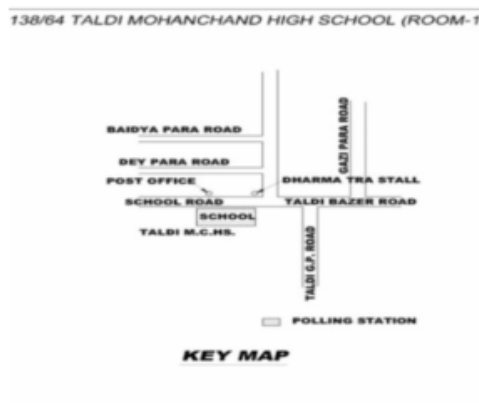

Key MAP View