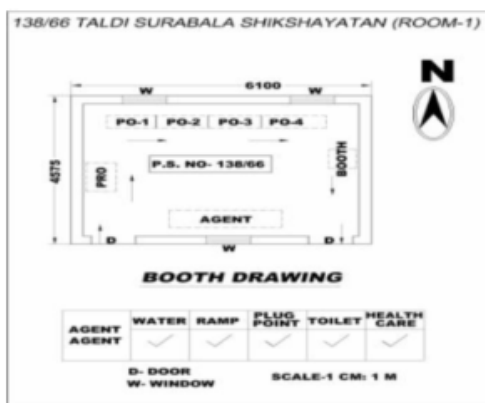

নির্বাচক নিবন্ধন আধিকারিকের স্বাক্ষর

Nazri Naksha

Google Map View

Polling Station Building Front View

Polling Station Front View

Cad View

Key MAP View

1 নাম : ফাতেমা বিবি পিতার নাম : হারান আলি লস্কর বাড়ির নং : n0049 বয়স : 40 লিঙ্গ : মহিলা	FTQ3315363 ফটো উপলব্ধ	2 নাম : ফরমান লস্কর পিতার নাম : মিনাজাত লস্কর বাড়ির নং : এন0249 বয়স : 43 লিঙ্গ : পুরুষ	XGZ2599777 ফটো উপলব্ধ	3 নাম : সারবানু খাতুন পিতার নাম : সারফাত লস্কর বাড়ির নং : N0067 বয়স : 24 লিঙ্গ : মহিলা	XGZ2431997 ফটো উপলব্ধ
4 নাম : সেরিনা খাতুন পিতার নাম : আমির আলি লস্কর বাড়ির নং : n0044 বয়স : 29 লিঙ্গ : মহিলা	XGZ2431872 ফটো উপলব্ধ	5 নাম : হাসনারা খাতুন পিতার নাম : সাজাহান সরদার বাড়ির নং : N0051 বয়স : 26 লিঙ্গ : মহিলা	XGZ2431815 ফটো উপলব্ধ	6 নাম : পদ্মা দাস স্বামীর নাম : দুরন্ত দাস বাড়ির নং : n0260 বয়স : 40 লিঙ্গ : মহিলা	XGZ1047141 ফটো উপলব্ধ
7 নাম : গোকুল দাস পিতার নাম : পাঁচু দাস বাড়ির নং : n0248 বয়স : 76 লিঙ্গ : পুরুষ	WB/15/105/141265 ফটো উপলব্ধ	Q 8 নাম : লালচাঁদ নস্কর পিতার নাম : গোকুল নস্কর বাড়ির নং : বয়স : 42 লিঙ্গ : পুরুষ	XGZ0235598 ফটো উপলব্ধ	9 নাম : আমিনুর খাতুন মোল্লা পিতার নাম : আনছার আলী মোল্লা বাড়ির নং : এন00248 বয়স : 25 লিঙ্গ : মহিলা	XGZ2430718 ফটো উপলব্ধ
10 নাম : মিনারা বিবি স্বামীর নাম : আনছার আলী মোল্লা বাড়ির নং : এন00248 বয়স : 45 লিঙ্গ : মহিলা	XGZ1190107 ফটো উপলব্ধ	Q 11 নাম : বেবী নস্কর স্বামীর নাম : দুঃকুমার নস্কর বাড়ির নং : বয়স : 39 লিঙ্গ : মহিলা	XGZ2034296 ফটো উপলব্ধ	12 নাম : কার্তিক নস্কর পিতার নাম : একাদশী নস্কর বাড়ির নং : n0210 বয়স : 72 লিঙ্গ : পুরুষ	XGZ2619609 ফটো উপলব্ধ
13 নাম : ভগবতী নস্কর স্বামীর নাম : ললিত নস্কর বাড়ির নং : n0187 বয়স : 73 লিঙ্গ : মহিলা	WB/15/105/141560 ফটো উপলব্ধ	14 নাম : গোবিন্দ নস্কর পিতার নাম : ললিত নস্কর বাড়ির নং : n0187 বয়স : 54 লিঙ্গ : পুরুষ	WB/15/105/141561 ফটো উপলব্ধ	15 নাম : সন্ধ্যা নস্কর স্বামীর নাম : গোবিন্দ নস্কর বাড়ির নং : n0187 বয়স : 49 লিঙ্গ : মহিলা	WB/15/105/141035 ফটো উপলব্ধ
16 নাম : ভদ্রল নস্কর পিতার নাম : ললিত নস্কর বাড়ির নং : n0187 বয়স : 39 লিঙ্গ : পুরুষ	XGZ1459916 ফটো উপলব্ধ	17 নাম : অর্চনা নস্কর স্বামীর নাম : মনোরঞ্জন নস্কর বাড়ির নং : n0188 বয়স : 65 লিঙ্গ : মহিলা	WB/15/105/141564 ফটো উপলব্ধ	18 নাম : সুকুমার নস্কর পিতার নাম : মনোরঞ্জন নস্কর বাড়ির নং : n0188 বয়স : 34 লিঙ্গ : পুরুষ	XGZ1459924 ফটো উপলব্ধ
19 নাম : শকুন্তলা নস্কর স্বামীর নাম : সুকুমার নস্কর বাড়ির নং : n0188 বয়স : 39 লিঙ্গ : মহিলা	XGZ1735927 ফটো উপলব্ধ	20 নাম : দ্রুত কুমার নস্কর পিতার নাম : মনোরঞ্জন নস্কর বাড়ির নং : n0188 বয়স : 29 লিঙ্গ : পুরুষ	XGZ1735919 ফটো উপলব্ধ	21 নাম : মুচিরাম নস্কর পিতার নাম : অভিমন্যু নস্কর বাড়ির নং : n0188 বয়স : 71 লিঙ্গ : পুরুষ	WB/15/105/141067 ফটো উপলব্ধ
22 নাম : বৃহস্পতি নস্কর স্বামীর নাম : মুচিরাম নস্কর বাড়ির নং : n0188 বয়স : 63 লিঙ্গ : মহিলা	WB/15/105/141062 ফটো উপলব্ধ	23 নাম : নারান নস্কর পিতার নাম : মুচিরাম নস্কর বাড়ির নং : n0188 বয়স : 43 লিঙ্গ : পুরুষ	FTQ2536027 ফটো উপলব্ধ	24 নাম : শুকুলী নস্কর স্বামীর নাম : নারান নস্কর বাড়ির নং : 241 বয়স : 38 লিঙ্গ : মহিলা	FTQ3315488 ফটো উপলব্ধ
25 নাম : হারান নস্কর পিতার নাম : ককিলাচন্দ্র নস্কর বাড়ির নং : n0207 বয়স : 73 লিঙ্গ : পুরুষ	WB/15/105/141472 ফটো উপলব্ধ	26 নাম : মঙ্গলা নস্কর স্বামীর নাম : হারান নস্কর বাড়ির নং : n0207 বয়স : 68 লিঙ্গ : মহিলা	WB/15/105/141477 ফটো উপলব্ধ	27 নাম : বিশ্বনাথ নস্কর পিতার নাম : হারান নস্কর বাড়ির নং : n0207 বয়স : 52 লিঙ্গ : পুরুষ	XGZ2558583 ফটো উপলব্ধ
28 নাম : গৌরি নস্কর স্বামীর নাম : বিশ্বনাথ নস্কর বাড়ির নং : n0207 বয়স : 40 লিঙ্গ : মহিলা	FTQ3315462 ফটো উপলব্ধ	29 নাম : উত্তম নস্কর পিতার নাম : প্রভাস নস্কর বাড়ির নং : n0208 বয়স : 39 লিঙ্গ : পুরুষ	FTQ3258050 ফটো উপলব্ধ	30 নাম : টুকোরানী নস্কর স্বামীর নাম : উত্তম নস্কর বাড়ির নং : n0208 বয়স : 39 লিঙ্গ : মহিলা	XGZ0235655 ফটো উপলব্ধ