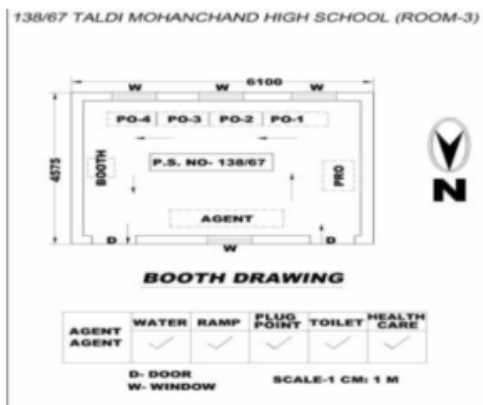

নির্বাচক নিবন্ধন আধিকারিকের স্বাক্ষর

Nazri Naksha

Google Map View

Polling Station Building Front View

Polling Station Front View

Cad View

Key MAP View

1 নাম : উর্মিলা রায় স্বামীর নাম: আশিষ রায় বাড়ির নং : n0299 বয়স : 58 লিঙ্গ : মহিলা	XGZ0970186	ফটো উপলব্ধ	2 নাম : তনয় Halder পিতার নাম: নিমাই হালদার বাড়ির নং : n0265 বয়স : 26 লিঙ্গ : পুরুষ	XGZ2038560	ফটো উপলব্ধ	3 নাম : চৈতালী কর্মকার পিতার নাম: সুকুমার কর্মকার বাড়ির নং : n0300 বয়স : 40 লিঙ্গ : মহিলা	FFL2696383	ফটো উপলব্ধ
4 নাম : বলাই ঘোষ মায়ের নাম: পূর্ণিমা ঘোষ বাড়ির নং : n0306 বয়স : 27 লিঙ্গ : পুরুষ	XGZ2041572	ফটো উপলব্ধ	5 নাম : সুবালা নস্কর স্বামীর নাম: ভগীরথ নস্কর বাড়ির নং : n0058 বয়স : 61 লিঙ্গ : মহিলা	WB/15/105/150464	ফটো উপলব্ধ	6 নাম : হরিহর নস্কর পিতার নাম: অমল্য নস্কর বাড়ির নং : n0099 বয়স : 36 লিঙ্গ : পুরুষ	XGZ1047901	ফটো উপলব্ধ
7 নাম : সন্নাট নস্কর মায়ের নাম: তরুন নস্কর বাড়ির নং : n0024 বয়স : 29 লিঙ্গ : পুরুষ	XGZ1736115	ফটো উপলব্ধ	8 নাম : স্বপা পুরকাইত স্বামীর নাম: কিংকর পুরকাইত বাড়ির নং : n0039 বয়স : 41 লিঙ্গ : মহিলা	XGZ1819374	ফটো উপলব্ধ	9 নাম : সোনালী নস্কর স্বামীর নাম: হরিহর নস্কর বাড়ির নং : n0099 বয়স : 30 লিঙ্গ : মহিলা	XGZ1819408	ফটো উপলব্ধ
10 নাম : তমালী নস্কর পিতার নাম: বাপি নস্কর বাড়ির নং : n0346 বয়স : 25 লিঙ্গ : মহিলা	XGZ2117687	ফটো উপলব্ধ	11 নাম : সায়ন্তনী নস্কর পিতার নাম: শক্তিপদ নস্কর বাড়ির নং : 14 বয়স : 25 লিঙ্গ : মহিলা	XGZ2117646	ফটো উপলব্ধ	12 নাম : রাহুল নস্কর পিতার নাম: প্রসেনজিৎ নস্কর বাড়ির নং : 137 বয়স : 25 লিঙ্গ : পুরুষ	XGZ2121713	ফটো উপলব্ধ
13 নাম : পলাশ নস্কর পিতার নাম: মানিক নস্কর বাড়ির নং : n0023 বয়স : 41 লিঙ্গ : পুরুষ	FTQ2544252	ফটো উপলব্ধ	14 নাম : কুশানু নস্কর পিতার নাম: স্বপন নস্কর বাড়ির নং : n0150 বয়স : 25 লিঙ্গ : পুরুষ	XGZ2428555	ফটো উপলব্ধ	15 নাম : সুমন নস্কর পিতার নাম: গোপাল নস্কর বাড়ির নং : n047 বয়স : 25 লিঙ্গ : পুরুষ	XGZ2428589	ফটো উপলব্ধ
16 নাম : সুমিত্রা সরদার স্বামীর নাম: সঞ্জয় সরদার বাড়ির নং : n0047 বয়স : 26 লিঙ্গ : মহিলা	XGZ2428894	ফটো উপলব্ধ	17 নাম : সুভাষ নস্কর পিতার নাম: ধীরেন্দ্র নস্কর বাড়ির নং : n0045 বয়স : 67 লিঙ্গ : পুরুষ	XGZ2463768	ফটো উপলব্ধ	18 নাম : সোভন নস্কর পিতার নাম: শ্যামল নস্কর বাড়ির নং : 00 বয়স : 25 লিঙ্গ : পুরুষ	XGZ2088342	ফটো উপলব্ধ
19 নাম : শুভজিৎ নস্কর পিতার নাম: সঞ্জয় কুমার নস্কর বাড়ির নং : নং 0193 বয়স : 26 লিঙ্গ : পুরুষ	XGZ2038669	ফটো উপলব্ধ	20 নাম : সোনালী নস্কর স্বামীর নাম: সনৎ নস্কর বাড়ির নং : এন0036 বয়স : 42 লিঙ্গ : মহিলা	FTQ3316338	ফটো উপলব্ধ	21 নাম : রেখা নস্কর স্বামীর নাম: আনন্দ নস্কর বাড়ির নং : n0022 বয়স : 46 লিঙ্গ : মহিলা	XGZ2151744	ফটো উপলব্ধ
22 নাম : সৌরভ নস্কর পিতার নাম: নবীন চন্দ্র নস্কর বাড়ির নং : n0273 বয়স : 26 লিঙ্গ : পুরুষ	XGZ2038644	ফটো উপলব্ধ	23 নাম : সনৎ নস্কর পিতার নাম: হারান নস্কর বাড়ির নং : এন00368 বয়স : 44 লিঙ্গ : পুরুষ	FTQ2014017	ফটো উপলব্ধ	24 নাম : বিধুভূষণ নস্কর পিতার নাম: অমল্য নস্কর বাড়ির নং : n0099 বয়স : 39 লিঙ্গ : পুরুষ	FTQ2546547	ফটো উপলব্ধ
25 নাম : বিধান চন্দ্র নস্কর পিতার নাম: গোবিন্দ নস্কর বাড়ির নং : এন0031 বয়স : 23 লিঙ্গ : পুরুষ	XGZ2601466	ফটো উপলব্ধ	26 নাম : অতীক নস্কর পিতার নাম: রাজু নস্কর বাড়ির নং : এন0041 বয়স : 23 লিঙ্গ : পুরুষ	XGZ2601516	ফটো উপলব্ধ	27 নাম : তিথি নস্কর পিতার নাম: বাপী নস্কর বাড়ির নং : এন0041 বয়স : 22 লিঙ্গ : মহিলা	XGZ2599702	ফটো উপলব্ধ
28 নাম : ভক্তরাম নস্কর পিতার নাম: নকুল নস্কর বাড়ির নং : এন0030 বয়স : 22 লিঙ্গ : পুরুষ	XGZ2599751	ফটো উপলব্ধ	29 নাম : চন্দন নস্কর পিতার নাম: আনন্দ নস্কর বাড়ির নং : n0022 বয়স : 32 লিঙ্গ : পুরুষ	XGZ1819341	ফটো উপলব্ধ	30 নাম : উষা নস্কর অন্যান্য: ব্রজেন নস্কর বাড়ির নং : n0022 বয়স : 77 লিঙ্গ : মহিলা	XGZ2153005	ফটো উপলব্ধ