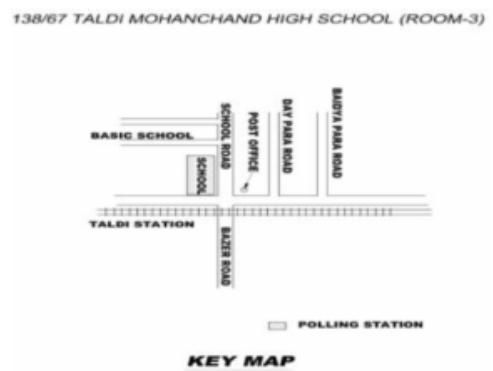

Key MAP View