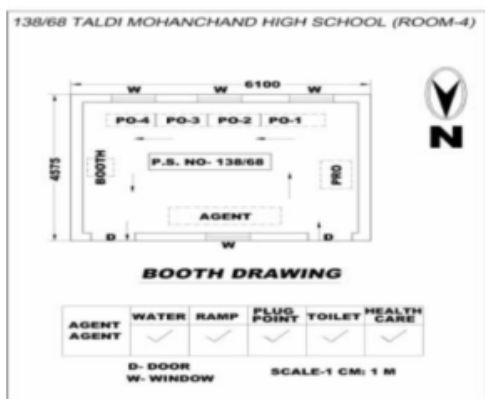

নির্বাচক নিবন্ধন আধিকারিকের স্বাক্ষর

Nazri Naksha

Google Map View

Polling Station Building Front View

Polling Station Front View

Cad View

Key MAP View

1 নাম : আজিজুল হক খা পিতার নাম : আজাহান খাঁ বাড়ির নং : n0027 বয়স : পুরুষ	XGZ1191824	ফটো উপলব্ধ	2 নাম : খায়রন মীর স্বামীর নাম : আলাউদ্দিন মীর বাড়ির নং : n0025 বয়স : 63 লিঙ্গ : মহিলা	XGZ2713972	ফটো উপলব্ধ	3 নাম : জাহাঙ্গীর মীর পিতার নাম : এছাহক মীর বাড়ির নং : n0025 বয়স : 51 লিঙ্গ : পুরুষ	WB/15/105/069510	ফটো উপলব্ধ
4 নাম : জেকেরালী মীর পিতার নাম : এছাহক মীর বাড়ির নং : n0025 বয়স : 49 লিঙ্গ : পুরুষ	WB/15/105/069498	ফটো উপলব্ধ	5 নাম : রাবিয়া মীর স্বামীর নাম : জাকির হোসেন মীর বাড়ির নং : n0025 বয়স : 55 লিঙ্গ : মহিলা	XGZ2185643	ফটো উপলব্ধ	6 নাম : মরিসোম বিবি স্বামীর নাম : জাহাঙ্গীর বাড়ির নং : n0025 বয়স : 44 লিঙ্গ : মহিলা	FTQ2486314	ফটো উপলব্ধ
7 নাম : সামসুল মীর পিতার নাম : আলাউদ্দিন মীর বাড়ির নং : n0025 বয়স : 37 লিঙ্গ : পুরুষ	XGZ1049444	ফটো উপলব্ধ	8 নাম : পারুলী মীর স্বামীর নাম : সামসুল মীর বাড়ির নং : n0025 বয়স : 33 লিঙ্গ : মহিলা	XGZ1333095	ফটো উপলব্ধ	9 নাম : সুরাইয়া বিবি মীর স্বামীর নাম : জিকিরালী মীর বাড়ির নং : n0025 বয়স : 34 লিঙ্গ : মহিলা	XGZ1049345	ফটো উপলব্ধ
10 নাম : আলাউদ্দিন মীর পিতার নাম : এছাহক মীর বাড়ির নং : n0025 বয়স : 68 লিঙ্গ : পুরুষ	XGZ2715654	ফটো উপলব্ধ	11 নাম : জাকির হোসেন মীর পিতার নাম : এছাহক মীর বাড়ির নং : n0025 বয়স : 60 লিঙ্গ : পুরুষ	XGZ2185536	ফটো উপলব্ধ	12 নাম : জমিলা স্বামীর নাম : এছাহক বাড়ির নং : n0025 বয়স : 93 লিঙ্গ : মহিলা	WB/15/105/069401	ফটো উপলব্ধ
13 নাম : মফিজুল গাজী পিতার নাম : আলীম গাজী বাড়ির নং : এন0025 বয়স : 22 লিঙ্গ : পুরুষ	XGZ2596120	ফটো উপলব্ধ	14 নাম : আব্দুল সামাদ মীর পিতার নাম : জাহাঙ্গীর মীর বাড়ির নং : এন0025 বয়স : 23 লিঙ্গ : পুরুষ	XGZ2596328	ফটো উপলব্ধ	15 নাম : হালিমা মীর স্বামীর নাম : খয়রুল মীর বাড়ির নং : n0025 বয়স : 35 লিঙ্গ : মহিলা	XGZ1333087	ফটো উপলব্ধ
16 নাম : খোদেজা বিবি স্বামীর নাম : হাসেম মীর বাড়ির নং : n0113 বয়স : 61 লিঙ্গ : মহিলা	XGZ2280550	ফটো উপলব্ধ	17 নাম : রুবিনা মীর স্বামীর নাম : মিজানুর রহমান মীর বাড়ির নং : এন0025 বয়স : 23 লিঙ্গ : মহিলা	XGZ2690014	ফটো উপলব্ধ	18 নাম : আরমান মীর পিতার নাম : জেকেরালী মীর বাড়ির নং : এন0025 বয়স : 25 লিঙ্গ : পুরুষ	XGZ2646867	ফটো উপলব্ধ
19 নাম : আবু সালাম মীর পিতার নাম : জেকেরালী মীর বাড়ির নং : এন0025 বয়স : 24 লিঙ্গ : পুরুষ	XGZ2647139	ফটো উপলব্ধ	20 নাম : সেরিনা খাতুন স্বামীর নাম : গোলাম হোসেন মীর বাড়ির নং : এন0054 বয়স : 25 লিঙ্গ : মহিলা	XGZ2689594	ফটো উপলব্ধ	21 নাম : রুলামিন সরদার পিতার নাম : ফরেজ আলি সরদার বাড়ির নং : এন00111 বয়স : 22 লিঙ্গ : পুরুষ	XGZ2691038	ফটো উপলব্ধ
22 নাম : ময়রম লস্কর স্বামীর নাম : আজিজুল লস্কর বাড়ির নং : এন005 বয়স : 39 লিঙ্গ : মহিলা	XGZ2654267	ফটো উপলব্ধ	23 নাম : রুবাইয়া মীর স্বামীর নাম : রসিদুল মীর বাড়ির নং : এন0114 বয়স : 21 লিঙ্গ : মহিলা	XGZ2653889	ফটো উপলব্ধ	24 নাম : নজিমা গাজী স্বামীর নাম : সইদুল গাজী বাড়ির নং : এন0025 বয়স : 21 লিঙ্গ : মহিলা	XGZ2694735	ফটো উপলব্ধ
25 নাম : খয়রুল মীর পিতার নাম : আলাউদ্দিন মীর বাড়ির নং : n0025 বয়স : 42 লিঙ্গ : পুরুষ	FTQ2486306	ফটো উপলব্ধ	26 নাম : রমজান সরদার পিতার নাম : ফরেজ আলী সরদার বাড়ির নং : n0111 বয়স : 30 লিঙ্গ : পুরুষ	XGZ1898303	ফটো উপলব্ধ	27 নাম : ফরমান সরদার পিতার নাম : নবীবর সরদার বাড়ির নং : n0111 বয়স : 55 লিঙ্গ : পুরুষ	FTQ2486744	ফটো উপলব্ধ
28 নাম : মনোয়ারা সরদার স্বামীর নাম : ফরমান সরদার বাড়ির নং : n0111 বয়স : 51 লিঙ্গ : মহিলা	FTQ2486751	ফটো উপলব্ধ	29 নাম : সাহানারা সরদার স্বামীর নাম : ফরেজ সরদার বাড়ির নং : n0111 বয়স : 54 লিঙ্গ : মহিলা	WB/15/105/069308	ফটো উপলব্ধ	30 নাম : ফুলজানবিবি স্বামীর নাম : নবীবর সরদার বাড়ির নং : n0111 বয়স : 79 লিঙ্গ : মহিলা	WB/15/105/069427	ফটো উপলব্ধ