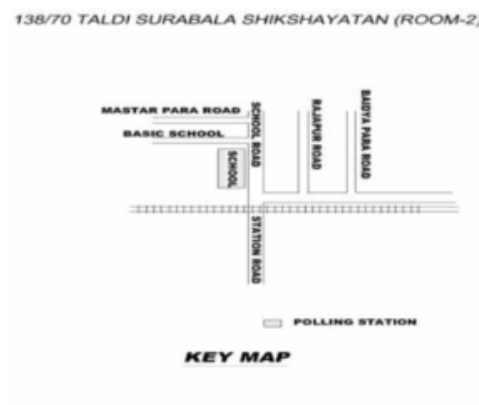

Key MAP View