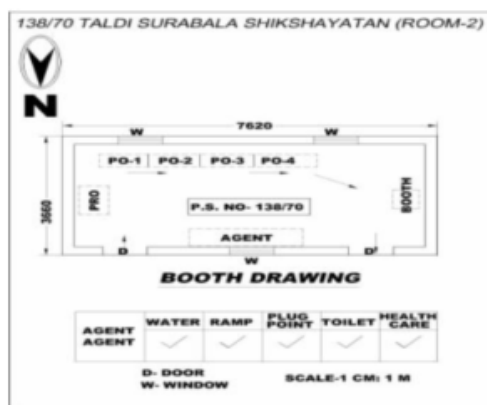

নির্বাচক নিবন্ধন আধিকারিকের স্বাক্ষর

Nazri Naksha

Google Map View

Polling Station Building Front View

Polling Station Front View

Cad View

Key MAP View

1 নাম : নন্দিতা বিশ্বাস স্বামীর নাম : বৃক্ষপতি বিশ্বাস বাড়ির নং : n0373 বয়স : 41 লিঙ্গ : মহিলা	XGZ1005008 ফটো উপলব্ধ	2 নাম : অরিন্দম বিশ্বাস পিতার নাম : বৃক্ষপতি বিশ্বাস বাড়ির নং : এন0369 বয়স : 20 লিঙ্গ : পুরুষ	XGZ2744076 ফটো উপলব্ধ	3 নাম : মানবেন্দ্র হাওলাদার পিতার নাম : দীপক হাওলাদার বাড়ির নং : 34 বয়স : 26 লিঙ্গ : পুরুষ	XGZ2070217 ফটো উপলব্ধ
4 নাম : রিতা গায়ের স্বামীর নাম : আশুতোষ গায়ের বাড়ির নং : 50 বয়স : 35 লিঙ্গ : মহিলা	XGZ1462084 ফটো উপলব্ধ	5 নাম : শিখা অধিকারী অন্যান্য : কার্তিক চন্দ্র অধিকারী বাড়ির নং : 50 বয়স : 53 লিঙ্গ : মহিলা	XGZ2360477 ফটো উপলব্ধ	6 নাম : কার্তিক চন্দ্র অধিকারী পিতার নাম : সরোজ অধিকারী বাড়ির নং : 50 বয়স : 58 লিঙ্গ : পুরুষ	XGZ2360469 ফটো উপলব্ধ
7 নাম : তাপস অধিকারী পিতার নাম : কার্তিক অধিকারী বাড়ির নং : 50 বয়স : 33 লিঙ্গ : পুরুষ	XGZ1462076 ফটো উপলব্ধ	8 নাম : জিতেন্দ্রনাথ ওঝা পিতার নাম : সূর্যনাথ ওঝা বাড়ির নং : 28 বয়স : 56 লিঙ্গ : পুরুষ	WB/15/105/105239 ফটো উপলব্ধ	9 নাম : সীতা ওঝা পিতার নাম : সুরেন ওঝা বাড়ির নং : 28 বয়স : 34 লিঙ্গ : মহিলা	XGZ1050285 ফটো উপলব্ধ
10 নাম : সুরেন ওঝা পিতার নাম : সূর্যকান্ত ওঝা বাড়ির নং : 28 বয়স : 66 লিঙ্গ : পুরুষ	WB/15/105/105168 ফটো উপলব্ধ	11 নাম : যুথিকা ওঝা স্বামীর নাম : সুরেন ওঝা বাড়ির নং : 28 বয়স : 59 লিঙ্গ : মহিলা	WB/15/105/105169 ফটো উপলব্ধ	12 নাম : কৃষ্ণা ওঝা পিতার নাম : সুরেন্দ্র নাথ ওঝা বাড়ির নং : 28 বয়স : 30 লিঙ্গ : মহিলা	XGZ1820877 ফটো উপলব্ধ
13 নাম : সুভাষ ওঝা পিতার নাম : সূর্যকান্ত ওঝা বাড়ির নং : n0041 বয়স : 49 লিঙ্গ : পুরুষ	FTQ1557198 ফটো উপলব্ধ	14 নাম : ফুলঝুরি ওঝা স্বামীর নাম : সুভাষ ওঝা বাড়ির নং : n0041 বয়স : 34 লিঙ্গ : মহিলা	XGZ1050293 ফটো উপলব্ধ	15 নাম : সুপ্রিয়া শিকদার পিতার নাম : অধীর শিকদার বাড়ির নং : এন0041 বয়স : 23 লিঙ্গ : মহিলা	XGZ2553139 ফটো উপলব্ধ
16 নাম : সুব্রত কয়াল পিতার নাম : রতিকান্ত কয়াল বাড়ির নং : n0459 বয়স : 27 লিঙ্গ : পুরুষ	XGZ2039535 ফটো উপলব্ধ	17 নাম : রুপা কয়াল স্বামীর নাম : উত্তম কয়াল বাড়ির নং : n0457 বয়স : 30 লিঙ্গ : মহিলা	XGZ2039519 ফটো উপলব্ধ	18 নাম : উওম কয়াল পিতার নাম : সুনীল কয়াল বাড়ির নং : n0406 বয়স : 32 লিঙ্গ : পুরুষ	XGZ1334150 ফটো উপলব্ধ
19 নাম : সৌমেন কয়াল পিতার নাম : শ্রী কান্ত কয়াল বাড়ির নং : 124 বয়স : 25 লিঙ্গ : পুরুষ	XGZ2098200 ফটো উপলব্ধ	20 নাম : বৃহস্পতি কয়াল স্বামীর নাম : মহন্ত কয়াল বাড়ির নং : n0013 বয়স : 53 লিঙ্গ : মহিলা	WB/15/105/105150 ফটো উপলব্ধ	21 নাম : মহন্ত কয়াল পিতার নাম : কালিচরন কয়াল বাড়ির নং : n0013 বয়স : 63 লিঙ্গ : পুরুষ	XGZ2561587 ফটো উপলব্ধ
22 নাম : রিনা কয়াল স্বামীর নাম : গৌতম কয়াল বাড়ির নং : 862 বয়স : 32 লিঙ্গ : মহিলা	XGZ1462282 ফটো উপলব্ধ	23 নাম : গৌতম কয়াল পিতার নাম : সুনীল কয়াল বাড়ির নং : 862 বয়স : 37 লিঙ্গ : পুরুষ	FTQ3310596 ফটো উপলব্ধ	24 নাম : কিরনবালা কয়াল স্বামীর নাম : মতিলাল কয়াল বাড়ির নং : n0130 বয়স : 81 লিঙ্গ : মহিলা	FTQ3074937 ফটো উপলব্ধ
25 নাম : রতিকান্ত কয়াল পিতার নাম : মতিলাল কয়াল বাড়ির নং : n0125 বয়স : 39 লিঙ্গ : পুরুষ	FTQ3074911 ফটো উপলব্ধ	26 নাম : কবিতা কয়াল স্বামীর নাম : রতিকান্ত কয়াল বাড়ির নং : n0125 বয়স : 39 লিঙ্গ : মহিলা	XGZ1050061 ফটো উপলব্ধ	27 নাম : কম্পনা কয়াল স্বামীর নাম : শ্রীকান্ত কয়াল বাড়ির নং : n0124 বয়স : 45 লিঙ্গ : মহিলা	XGZ1049998 ফটো উপলব্ধ
28 নাম : শ্রীকান্ত কয়াল পিতার নাম : মতিলাল কয়াল বাড়ির নং : n0124 বয়স : 50 লিঙ্গ : পুরুষ	WB/15/105/204466 ফটো উপলব্ধ	29 নাম : অনুপম কয়াল পিতার নাম : মহন্ত কয়াল বাড়ির নং : n0013 বয়স : 30 লিঙ্গ : পুরুষ	XGZ1600618 ফটো উপলব্ধ	30 নাম : শোভা কর্মকার স্বামীর নাম : রনজিত কর্মকার বাড়ির নং : 86 বয়স : 49 লিঙ্গ : মহিলা	FTQ2510980 ফটো উপলব্ধ