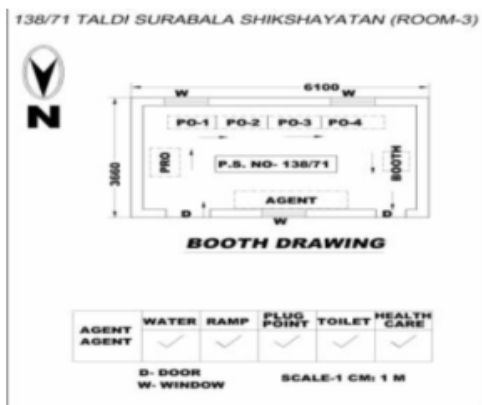

নির্বাচক নিবন্ধন আধিকারিকের স্বাক্ষর

Nazri Naksha

Google Map View

Polling Station Building Front View

Polling Station Front View

Cad View

Key MAP View

1	XGZ0970137	নাম : স্নেহাশীষ দাসগুপ্ত পিতার নাম : শ্যামল দাসগুপ্ত বাড়ির নং : n0372 বয়স : 38 লিঙ্গ : পুরুষ	ফটো উপলব্ধ	2	XGZ0970327	নাম : মোমেনা বিলি পিতার নাম : জয়নাল স্নান বাড়ির নং : n0883 বয়স : 39 লিঙ্গ : মহিলা	ফটো উপলব্ধ	3	XGZ1737410	নাম : শ্যামল বলদে পিতার নাম : তারাপদ বলদে বাড়ির নং : n0383 বয়স : 38 লিঙ্গ : মহিলা	ফটো উপলব্ধ
4	XGZ1928464	নাম : শ্যামলী বারুই বলদে স্বামীর নাম : শ্যামল বলদে বাড়ির নং : n0383 বয়স : 31 লিঙ্গ : মহিলা	ফটো উপলব্ধ	5	XGZ0970046	নাম : মিনা দাস স্বামীর নাম : তরুন কান্তি দাস বাড়ির নং : n0528 বয়স : 44 লিঙ্গ : মহিলা	ফটো উপলব্ধ	6	FTQ3256435	নাম : স্বপ্না সরকার (পাইক) স্বামীর নাম : সুকুমার সরকার বাড়ির নং : n0267 বয়স : 43 লিঙ্গ : মহিলা	ফটো উপলব্ধ
7	FTQ2973907	নাম : স্বপ্না বিশ্বাস মন্ডল স্বামীর নাম : সুখেন্দু মন্ডল বাড়ির নং : n0317 বয়স : 41 লিঙ্গ : মহিলা	ফটো উপলব্ধ	8	FTQ0235325	নাম : শেফালী অধিকারী স্বামীর নাম : জীবন অধিকারী বাড়ির নং : n0385 বয়স : 75 লিঙ্গ : মহিলা	ফটো উপলব্ধ	9	XGZ1928688	নাম : বাদল অধিকারী পিতার নাম : বিশ্বনাথ অধিকারী বাড়ির নং : n0386 বয়স : 30 লিঙ্গ : পুরুষ	ফটো উপলব্ধ
10	FTQ1451632	নাম : সুলেখা অধিকারী পিতার নাম : বিশ্বনাথ অধিকারী বাড়ির নং : n0388 বয়স : 46 লিঙ্গ : মহিলা	ফটো উপলব্ধ	11	FTQ3074341	নাম : লক্ষী অধিকারী স্বামীর নাম : বিশ্বনাথ অধিকারী বাড়ির নং : n0387 বয়স : 63 লিঙ্গ : মহিলা	ফটো উপলব্ধ	12	XGZ1820984	নাম : মঙ্গল অধিকারী পিতার নাম : বিশ্বনাথ অধিকারী বাড়ির নং : n0386 বয়স : 31 লিঙ্গ : পুরুষ	ফটো উপলব্ধ
13	XGZ1462357	নাম : অনিমা ঘোষ স্বামীর নাম : সুজিত ঘোষ বাড়ির নং : n0152 বয়স : 31 লিঙ্গ : মহিলা	ফটো উপলব্ধ	14	FTQ0235366	নাম : রাজীব আচার্য্য পিতার নাম : রাধাপ্রসন্ন আচার্য্য বাড়ির নং : n0393 বয়স : 53 লিঙ্গ : পুরুষ	ফটো উপলব্ধ	15	FTQ0235358	নাম : রজত আচার্য্য পিতার নাম : রাধাপ্রসন্ন আচার্য্য বাড়ির নং : n0391 বয়স : 55 লিঙ্গ : পুরুষ	ফটো উপলব্ধ
16	FTQ0235374	নাম : রাজেশ আচার্য্য পিতার নাম : রাধাপ্রসন্ন আচার্য্য বাড়ির নং : n0395 বয়স : 49 লিঙ্গ : পুরুষ	ফটো উপলব্ধ	17	XGZ1051002	নাম : মানসী আচার্য্য স্বামীর নাম : রাজীব আচার্য্য বাড়ির নং : n0394 বয়স : 49 লিঙ্গ : মহিলা	ফটো উপলব্ধ	18	XGZ1333970	নাম : প্রতিমা (মন্ডল) আচার্য্য স্বামীর নাম : রাজেশ আচার্য্য বাড়ির নং : n0152 বয়স : 33 লিঙ্গ : মহিলা	ফটো উপলব্ধ
19	XGZ2491934	নাম : অভিজিৎ আচার্য্য পিতার নাম : রজত আচার্য্য বাড়ির নং : এন0391 বয়স : 24 লিঙ্গ : পুরুষ	ফটো উপলব্ধ	20	FTQ3311065	নাম : সোমা আচার্য্য স্বামীর নাম : রজত আচার্য্য বাড়ির নং : n0392 বয়স : 43 লিঙ্গ : মহিলা	ফটো উপলব্ধ	21	FTQ0235473	নাম : তপন কুমার কয়াল পিতার নাম : প্রফুল্ল কুমার কয়াল বাড়ির নং : n0406 বয়স : 59 লিঙ্গ : পুরুষ	ফটো উপলব্ধ
22	XGZ2689693	নাম : সঙ্গীতা নন্দর কয়াল স্বামীর নাম : প্রকাশ কয়াল বাড়ির নং : এন002 বয়স : 21 লিঙ্গ : মহিলা	ফটো উপলব্ধ	23	FTQ0235523	নাম : মিনতী কয়াল স্বামীর নাম : রবীন কয়াল বাড়ির নং : n0412 বয়স : 49 লিঙ্গ : মহিলা	ফটো উপলব্ধ	24	XGZ1737378	নাম : বিকাশ কয়াল পিতার নাম : রবীন কয়াল বাড়ির নং : n0411 বয়স : 30 লিঙ্গ : মহিলা	ফটো উপলব্ধ
25	FTQ0235499	নাম : কংস কয়াল পিতার নাম : শ্রীকান্ত কয়াল বাড়ির নং : n0409 বয়স : 76 লিঙ্গ : পুরুষ	ফটো উপলব্ধ	26	XGZ1051226	নাম : হেমলতা কয়াল স্বামীর নাম : তপন কয়াল বাড়ির নং : n0407 বয়স : 54 লিঙ্গ : মহিলা	ফটো উপলব্ধ	27	ZUB1386366	নাম : অমিত মণ্ডল মায়ের নাম : মায়ী মণ্ডল বাড়ির নং : n0413 বয়স : 33 লিঙ্গ : পুরুষ	ফটো উপলব্ধ
28	XGZ1050905	নাম : প্রশান্ত কয়াল পিতার নাম : মুনাল কান্তি কয়াল বাড়ির নং : n0403 বয়স : 35 লিঙ্গ : পুরুষ	ফটো উপলব্ধ	29	XGZ1928258	নাম : প্রকাশ কয়াল পিতার নাম : রবীন কয়াল বাড়ির নং : n0411 বয়স : 27 লিঙ্গ : পুরুষ	ফটো উপলব্ধ	30	FTQ0235507	নাম : সাবিত্রী কয়াল স্বামীর নাম : কংস কয়াল বাড়ির নং : n0410 বয়স : 71 লিঙ্গ : মহিলা	ফটো উপলব্ধ