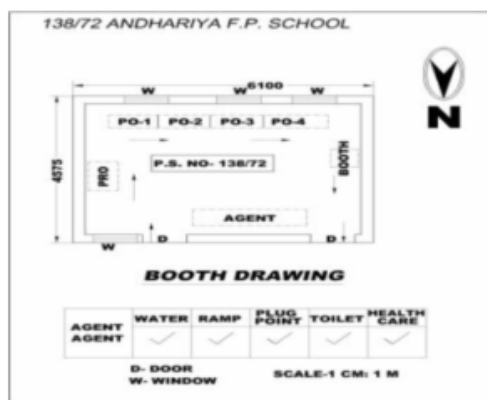

নির্বাচক নিবন্ধন আধিকারিকের স্বাক্ষর

Nazri Naksha

Google Map View

Polling Station Building Front View

Polling Station Front View

Cad View

Key MAP View

1 নাম : সৌরভ দাস পিতার নাম : শংকর দাস বাড়ির নং : n0747 বয়স : 25 লিঙ্গ : পুরুষ	XGZ2615656 ফটো উপলব্ধ	2 নাম : সোনালী মুখা স্বামীর নাম : জয়ন্ত মুখা বাড়ির নং : n0021 বয়স : 42 লিঙ্গ : মহিলা	XGZ1457183 ফটো উপলব্ধ	3 নাম : রাইহান লস্কর পিতার নাম : আখতার লস্কর বাড়ির নং : n0021 বয়স : 24 লিঙ্গ : পুরুষ	XGZ2361558 ফটো উপলব্ধ
4 নাম : মুনাল কান্তি কয়াল পিতার নাম : প্রফুল্ল কয়াল বাড়ির নং : n0021 বয়স : 64 লিঙ্গ : পুরুষ	FTQ0235440 ফটো উপলব্ধ	5 নাম : শান্তনু কয়াল পিতার নাম : মুনাল কয়াল বাড়ির নং : এন0021 বয়স : 39 লিঙ্গ : পুরুষ	XGZ0252957 ফটো উপলব্ধ	6 নাম : সৌভিক কয়াল পিতার নাম : উৎপল কয়াল বাড়ির নং : n0705 বয়স : 27 লিঙ্গ : পুরুষ	XGZ2055408 ফটো উপলব্ধ
Q 7 নাম : মোহিতোষ কয়াল পিতার নাম : বিশ্বনাথ কয়াল বাড়ির নং : বয়স : 37 লিঙ্গ : পুরুষ	XGZ2039832 ফটো উপলব্ধ	8 নাম : অজিত খান পিতার নাম : আব্দুল খান বাড়ির নং : নীল বয়স : 36 লিঙ্গ : পুরুষ	XGZ2361525 ফটো উপলব্ধ	9 নাম : রাজু হালদার মায়ের নাম : নিশা হালদার বাড়ির নং : n0084 বয়স : 45 লিঙ্গ : পুরুষ	FTQ2512960 ফটো উপলব্ধ
Q 10 নাম : কাজল ঘোষ স্বামীর নাম : খোকন ঘোষ বাড়ির নং : 189 বয়স : 57 লিঙ্গ : মহিলা	FTQ3311008 ফটো উপলব্ধ	11 নাম : মহাদেব হালদার পিতার নাম : নীলমণি হালদার বাড়ির নং : n0084 বয়স : 45 লিঙ্গ : পুরুষ	FTQ2512978 ফটো উপলব্ধ	12 নাম : সহদেব হালদার পিতার নাম : নীলমণি হালদার বাড়ির নং : n0084 বয়স : 42 লিঙ্গ : পুরুষ	FTQ2512986 ফটো উপলব্ধ
13 নাম : কনকলতা হালদার স্বামীর নাম : সহদেব হালদার বাড়ির নং : n0084 বয়স : 40 লিঙ্গ : মহিলা	XGZ1193804 ফটো উপলব্ধ	14 নাম : গীতা হালদার স্বামীর নাম : মহাদেব হালদার বাড়ির নং : n0084 বয়স : 42 লিঙ্গ : মহিলা	FTQ2512994 ফটো উপলব্ধ	15 নাম : মানু হালদার স্বামীর নাম : রাজু হালদার বাড়ির নং : n0084 বয়স : 36 লিঙ্গ : মহিলা	XGZ1821214 ফটো উপলব্ধ
16 নাম : দীপা হালদার পিতার নাম : মহাদেব হালদার বাড়ির নং : এন0084 বয়স : 23 লিঙ্গ : মহিলা	XGZ2621167 ফটো উপলব্ধ	17 নাম : সুদীপ হালদার পিতার নাম : মহাদেব হালদার বাড়ির নং : এন0084 বয়স : 22 লিঙ্গ : পুরুষ	XGZ2621175 ফটো উপলব্ধ	18 নাম : রাজ হালদার পিতার নাম : সহদেব হালদার বাড়ির নং : এন0084 বয়স : 23 লিঙ্গ : পুরুষ	XGZ2707214 ফটো উপলব্ধ
19 নাম : শৌভিক চক্রবর্তী পিতার নাম : শোভন চক্রবর্তী বাড়ির নং : এন003 বয়স : 25 লিঙ্গ : পুরুষ	XGZ2141430 ফটো উপলব্ধ	20 নাম : রবীন্দ্রনাথ মন্ডল পিতার নাম : মুনাল কুমার মন্ডল বাড়ির নং : n0092 বয়স : 47 লিঙ্গ : পুরুষ	FTQ1990191 ফটো উপলব্ধ	21 নাম : শীলা মণ্ডল স্বামীর নাম : রবীন্দ্রনাথ মণ্ডল বাড়ির নং : n0092 বয়স : 38 লিঙ্গ : মহিলা	FTQ3256203 ফটো উপলব্ধ
22 নাম : কাকলী চক্রবর্তী স্বামীর নাম : শোভন চক্রবর্তী বাড়ির নং : n0092 বয়স : 55 লিঙ্গ : মহিলা	TP/01/014/090171 ফটো উপলব্ধ	23 নাম : আশালতা মন্ডল স্বামীর নাম : মুনাল কুমার মন্ডল বাড়ির নং : n0092 বয়স : 56 লিঙ্গ : মহিলা	WB/15/105/102012 ফটো উপলব্ধ	24 নাম : শোভন কুমার চক্রবর্তী পিতার নাম : হুমিকেশ চক্রবর্তী বাড়ির নং : n0092 বয়স : 57 লিঙ্গ : পুরুষ	XGZ2265585 ফটো উপলব্ধ
25 নাম : অঙ্কিতা মণ্ডল পিতার নাম : রবীন্দ্র নাথ মণ্ডল বাড়ির নং : নাথ পাড়া বয়স : 20 লিঙ্গ : মহিলা	XGZ2726032 ফটো উপলব্ধ	Q 26 নাম : রাজ চৌধুরী পিতার নাম : সুরেন্দ্র চৌধুরী বাড়ির নং : বয়স : 28 লিঙ্গ : পুরুষ	XGZ2039683 ফটো উপলব্ধ	27 নাম : সুরোজিৎ দাস পিতার নাম : রামলাল দাস বাড়ির নং : n0684 বয়স : 46 লিঙ্গ : পুরুষ	XGZ2039774 ফটো উপলব্ধ
28 নাম : পঙ্কজ মন্ডল পিতার নাম : দীনবন্ধু মন্ডল বাড়ির নং : n0141 বয়স : 50 লিঙ্গ : পুরুষ	FTQ0240010 ফটো উপলব্ধ	29 নাম : রিতা মন্ডল স্বামীর নাম : পঙ্কজ মন্ডল বাড়ির নং : বয়স : 45 লিঙ্গ : মহিলা	FTQ1567676 ফটো উপলব্ধ	30 নাম : প্রনব মন্ডল পিতার নাম : সমীর মন্ডল বাড়ির নং : n0141 বয়স : 50 লিঙ্গ : পুরুষ	XGZ2156115 ফটো উপলব্ধ