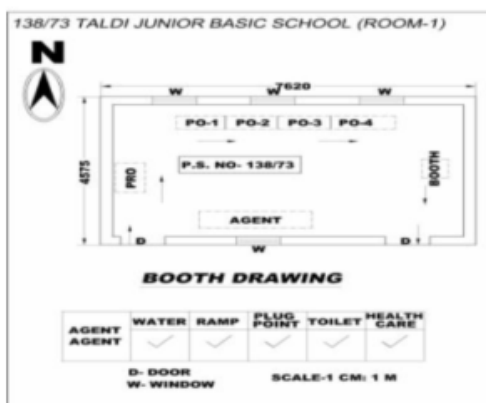

Cad View

Key MAP View