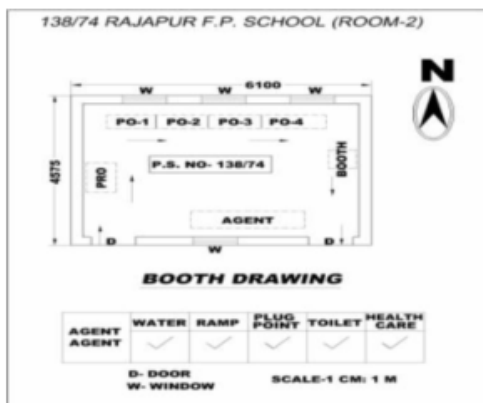

নির্বাচক নিবন্ধন আধিকারিকের স্বাক্ষর

Nazri Naksha

Google Map View

Polling Station Building Front View

Polling Station Front View

Cad View

Key MAP View

1 নাম : সবুরজান বিবি স্বামীর নাম: নিয়ামত সরদার বাড়ির নং : n0172 বয়স : 58 লিঙ্গ : মহিলা	FTQ1993104	ফটো উপলব্ধ	Q 2 নাম : দিগ্বীজয় নরুর পিতার নাম: ভবেন বাড়ির নং : বয়স : 40 লিঙ্গ : পুরুষ	XGZ1004977	ফটো উপলব্ধ	3 নাম : বন্দাবন পাণ্ডা পিতার নাম: গৌর পাণ্ডা বাড়ির নং : n0002 বয়স : 47 লিঙ্গ : পুরুষ	XGZ1194471	ফটো উপলব্ধ
4 নাম : মায়্যা সেখ স্বামীর নাম: মহম্মাদ হোসেন সেখ বাড়ির নং : এন002 বয়স : 45 লিঙ্গ : মহিলা	XGZ2497220	ফটো উপলব্ধ	5 নাম : মইদুল সেখ পিতার নাম: মইদুল সেখ বাড়ির নং : এন002 বয়স : 40 লিঙ্গ : পুরুষ	XGZ2727790	ফটো উপলব্ধ	6 নাম : মান্নান মোল্লা পিতার নাম: আলিমুদ্দিন মোল্লা বাড়ির নং : এন0175 বয়স : 76 লিঙ্গ : পুরুষ	FTQ1557214	ফটো উপলব্ধ
7 নাম : নমিতা অধিকারী স্বামীর নাম: শম্ভু অধিকারী বাড়ির নং : n0127 বয়স : 36 লিঙ্গ : মহিলা	XGZ1738129	ফটো উপলব্ধ	8 নাম : শম্ভু অধিকারী পিতার নাম: বিশ্বনাথ অধিকারী বাড়ির নং : n0127 বয়স : 40 লিঙ্গ : পুরুষ	FTQ2978963	ফটো উপলব্ধ	9 নাম : সাহানারা গাজী স্বামীর নাম: আনার গাজী বাড়ির নং : n0052 বয়স : 35 লিঙ্গ : মহিলা	XGZ1738087	ফটো উপলব্ধ
10 নাম : আনার গাজী পিতার নাম: জুব্বার গাজী বাড়ির নং : n0052 বয়স : 42 লিঙ্গ : পুরুষ	XGZ1194505	ফটো উপলব্ধ	11 নাম : জুব্বার আলি গাজী পিতার নাম: আলীওয়াজেত গাজী বাড়ির নং : n0052 বয়স : 66 লিঙ্গ : পুরুষ	XGZ2254357	ফটো উপলব্ধ	12 নাম : করুণা অধিকারী স্বামীর নাম: বিশ্বনাথ অধিকারী বাড়ির নং : n0052 বয়স : 66 লিঙ্গ : মহিলা	FTQ1566421	ফটো উপলব্ধ
Q 13 নাম : নীলমনি কর পিতার নাম: গুরুপদ কর বাড়ির নং : বয়স : 65 লিঙ্গ : পুরুষ	XGZ1898592	ফটো উপলব্ধ	14 নাম : লক্ষ্মন কর্মকার পিতার নাম: হরিপদ কর্মকার বাড়ির নং : n0123 বয়স : 28 লিঙ্গ : পুরুষ	XGZ1821941	ফটো উপলব্ধ	15 নাম : হরিপদ কর্মকার পিতার নাম: রমেশ কর্মকার বাড়ির নং : n0123 বয়স : 73 লিঙ্গ : পুরুষ	WB/15/105/120255	ফটো উপলব্ধ
16 নাম : রাম কর্মকার পিতার নাম: হরিপদ কর্মকার বাড়ির নং : n0123 বয়স : 37 লিঙ্গ : পুরুষ	FTQ3312774	ফটো উপলব্ধ	17 নাম : সবিতা কর্মকার স্বামীর নাম: হরিপদ কর্মকার বাড়ির নং : n0123 বয়স : 63 লিঙ্গ : মহিলা	WB/15/105/120139	ফটো উপলব্ধ	18 নাম : সাকিলা খান স্বামীর নাম: আরসেদ খান বাড়ির নং : n0054 বয়স : 69 লিঙ্গ : মহিলা	WB/15/105/120264	ফটো উপলব্ধ
19 নাম : নুরজাহান খান স্বামীর নাম: আলি আহম্মাদ খান বাড়ির নং : n0054 বয়স : 53 লিঙ্গ : মহিলা	WB/15/105/120226	ফটো উপলব্ধ	20 নাম : আলি আহম্মাদ খান পিতার নাম: রাজা খান বাড়ির নং : n0054 বয়স : 57 লিঙ্গ : পুরুষ	WB/15/105/120152	ফটো উপলব্ধ	21 নাম : পলাশ খাঁ পিতার নাম: আলি আহম্মাদ খাঁ বাড়ির নং : n0054 বয়স : 31 লিঙ্গ : পুরুষ	XGZ1602192	ফটো উপলব্ধ
22 নাম : বাবলু গাজী পিতার নাম: নিয়ামত আলি গাজী বাড়ির নং : n0048 বয়স : 35 লিঙ্গ : পুরুষ	XGZ1334994	ফটো উপলব্ধ	23 নাম : তানিয়া সুলতানা স্বামীর নাম: রহিম আলি গাজী বাড়ির নং : n0048 বয়স : 30 লিঙ্গ : মহিলা	XGZ2367829	ফটো উপলব্ধ	24 নাম : রোহিদ গাজী মায়ের নাম: হাজরা গাজী বাড়ির নং : n0082 বয়স : 24 লিঙ্গ : পুরুষ	XGZ2367597	ফটো উপলব্ধ
25 নাম : সরিফুল গাজী পিতার নাম: আনছার গাজী বাড়ির নং : n0167 বয়স : 29 লিঙ্গ : পুরুষ	XGZ1738111	ফটো উপলব্ধ	26 নাম : নিয়ামত আলি গাজী পিতার নাম: মোমিন গাজী বাড়ির নং : n0048 বয়স : 63 লিঙ্গ : পুরুষ	XGZ2368181	ফটো উপলব্ধ	27 নাম : রহিম আলী গাজী পিতার নাম: নিয়ামত আলি গাজী বাড়ির নং : n0048 বয়স : 34 লিঙ্গ : পুরুষ	XGZ1334986	ফটো উপলব্ধ
28 নাম : হামেদা গাজী স্বামীর নাম: আনছার গাজী বাড়ির নং : n0067 বয়স : 54 লিঙ্গ : মহিলা	XGZ2368223	ফটো উপলব্ধ	29 নাম : কুদুস গাজী পিতার নাম: মজিত গাজী বাড়ির নং : n0072 বয়স : 34 লিঙ্গ : পুরুষ	XGZ1052612	ফটো উপলব্ধ	30 নাম : ভানুজান গাজী স্বামীর নাম: মজিত গাজী বাড়ির নং : n0072 বয়স : 56 লিঙ্গ : মহিলা	WB/15/105/120221	ফটো উপলব্ধ