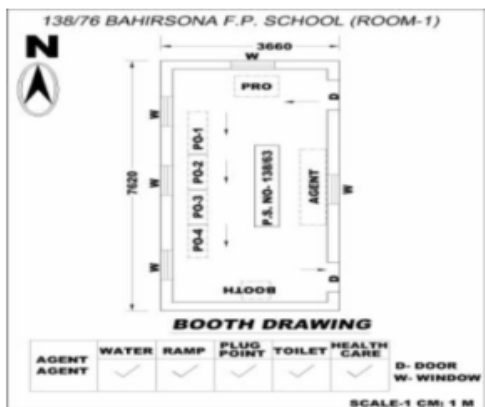

নির্বাচক নিবন্ধন আধিকারিকের স্বাক্ষর

Nazri Naksha

Google Map View

Polling Station Building Front View

Polling Station Front View

Cad View

Key MAP View

1	FTQ2546588	ফটো উপলব্ধ	2	XGZ2153831	ফটো উপলব্ধ	3	XGZ2578474	ফটো উপলব্ধ
নাম : মোহরা বিবি খাঁ স্বামীর নাম : আবদুল খলিল খাঁ বাড়ির নং : n0011 বয়স : 52 লিঙ্গ : মহিলা			নাম : আবদুল খলিল খাঁ পিতার নাম : মুসলিম খাঁ বাড়ির নং : n0011 বয়স : 61 লিঙ্গ : পুরুষ			নাম : গোপাল নস্কর পিতার নাম : পরিতোষ নস্কর বাড়ির নং : এন0011 বয়স : 23 লিঙ্গ : পুরুষ		
4	XGZ2774545	ফটো উপলব্ধ	5	XGZ2025989	ফটো উপলব্ধ	6	XGZ2371011	ফটো উপলব্ধ
নাম : মো হাবিবুর রহমান খাঁ পিতার নাম : আবদুল খলিল বাড়ির নং : 000 বয়স : 21 লিঙ্গ : পুরুষ			নাম : সাহানা খাতুন পিতার নাম : সয়িত খাতুন বাড়ির নং : n0243 বয়স : 32 লিঙ্গ : মহিলা			নাম : হামিদা খাতুন (মোল্লা) স্বামীর নাম : সেরাজুল মোল্লা বাড়ির নং : n000 বয়স : 31 লিঙ্গ : মহিলা		
7	XGZ1929645	ফটো উপলব্ধ	8	XGZ2025948	ফটো উপলব্ধ	9	XGZ1929694	ফটো উপলব্ধ
নাম : সরলা ঘরামী স্বামীর নাম : সুভাষ ঘরামী বাড়ির নং : n0107 বয়স : 36 লিঙ্গ : মহিলা			নাম : শিখা ঘরামী স্বামীর নাম : শ্যামল ঘরামী বাড়ির নং : n0239 বয়স : 33 লিঙ্গ : মহিলা			নাম : ময়না নস্কর ঘরামী স্বামীর নাম : বাবুরাম ঘরামী বাড়ির নং : n0014 বয়স : 27 লিঙ্গ : মহিলা		
10	FTQ2546604	ফটো উপলব্ধ	11	FTQ2546612	ফটো উপলব্ধ	12	XGZ1196021	ফটো উপলব্ধ
নাম : প্রদীপ ঘরামী পিতার নাম : ধীরেন ঘরামী বাড়ির নং : n0012 বয়স : 48 লিঙ্গ : পুরুষ			নাম : পুতুল ঘরামী স্বামীর নাম : প্রদীপ ঘরামী বাড়ির নং : n0012 বয়স : 41 লিঙ্গ : মহিলা			নাম : অমল ঘরামী পিতার নাম : ধীরেন ঘরামী বাড়ির নং : n0012 বয়স : 34 লিঙ্গ : পুরুষ		
13	XGZ0970665	ফটো উপলব্ধ	14	XGZ2763449	ফটো উপলব্ধ	15	WB/15/105/153012	ফটো উপলব্ধ
নাম : রহিত ঘরামী পিতার নাম : ধীরেন ঘরামী বাড়ির নং : n0012 বয়স : 41 লিঙ্গ : পুরুষ			নাম : শঙ্কদীপ ঘরামী পিতার নাম : প্রদীপ ঘরামী বাড়ির নং : n0012 বয়স : 21 লিঙ্গ : পুরুষ			নাম : সিদ্ধেশ্বর ঘরামী পিতার নাম : ফটিক ঘরামী বাড়ির নং : n0013 বয়স : 59 লিঙ্গ : পুরুষ		
16	WB/15/105/153038	ফটো উপলব্ধ	17	XGZ1335504	ফটো উপলব্ধ	18	XGZ1602663	ফটো উপলব্ধ
নাম : দীপালী ঘরামী স্বামীর নাম : সিদ্ধেশ্বর ঘরামী বাড়ির নং : n0013 বয়স : 53 লিঙ্গ : মহিলা			নাম : শম্ভুনাথ ঘরামী পিতার নাম : সিদ্ধেশ্বর ঘরামী বাড়ির নং : n0013 বয়স : 32 লিঙ্গ : পুরুষ			নাম : সোমনাথ ঘরামী পিতার নাম : সিদ্ধেশ্বর ঘরামী বাড়ির নং : n0013 বয়স : 30 লিঙ্গ : পুরুষ		
19	WB/15/105/153060	ফটো উপলব্ধ	20	FTQ2546596	ফটো উপলব্ধ	21	XGZ1335496	ফটো উপলব্ধ
নাম : তরীবালা ঘরামী স্বামীর নাম : তারাপদ ঘরামী বাড়ির নং : n0014 বয়স : 66 লিঙ্গ : মহিলা			নাম : সন্দীপ ঘরামী পিতার নাম : তারাপদ ঘরামী বাড়ির নং : n0014 বয়স : 42 লিঙ্গ : পুরুষ			নাম : মন্দা ঘরামী স্বামীর নাম : সন্দীপ ঘরামী বাড়ির নং : n0014 বয়স : 36 লিঙ্গ : মহিলা		
22	XGZ0265579	ফটো উপলব্ধ	23	XGZ1464742	ফটো উপলব্ধ	24	XGZ0265587	ফটো উপলব্ধ
নাম : অলোক ঘরামী পিতার নাম : তারাপদ ঘরামী বাড়ির নং : n0014 বয়স : 37 লিঙ্গ : পুরুষ			নাম : ফলেশ্বরী ঘরামী স্বামীর নাম : অলোক ঘরামী বাড়ির নং : n0014 বয়স : 31 লিঙ্গ : মহিলা			নাম : কমল ঘরামী পিতার নাম : ধীরেন ঘরামী বাড়ির নং : n0014 বয়স : 38 লিঙ্গ : পুরুষ		
25	XGZ1335439	ফটো উপলব্ধ	26	XGZ1464429	ফটো উপলব্ধ	27	WB/15/105/153034	ফটো উপলব্ধ
নাম : মাধবী হালদার(ঘরামী) স্বামীর নাম : কমল ঘরামী বাড়ির নং : n0014 বয়স : 35 লিঙ্গ : মহিলা			নাম : বাবুরাম ঘরামী মায়ের নাম : তরীবালা ঘরামী বাড়ির নং : n0014 বয়স : 31 লিঙ্গ : পুরুষ			নাম : বাদল ঘরামী পিতার নাম : ফটিক ঘরামী বাড়ির নং : n0028 বয়স : 66 লিঙ্গ : পুরুষ		
28	WB/15/105/153183	ফটো উপলব্ধ	29	FTQ3316601	ফটো উপলব্ধ	30	XGZ1195452	ফটো উপলব্ধ
নাম : রুমাবালা ঘরামী স্বামীর নাম : বাদল ঘরামী বাড়ির নং : n0028 বয়স : 56 লিঙ্গ : মহিলা			নাম : প্রসেনজিৎ ঘরামী পিতার নাম : বাদল ঘরামী বাড়ির নং : 28 বয়স : 37 লিঙ্গ : পুরুষ			নাম : সাধন মন্ডল পিতার নাম : শচিন মন্ডল বাড়ির নং : n0028 বয়স : 35 লিঙ্গ : পুরুষ		