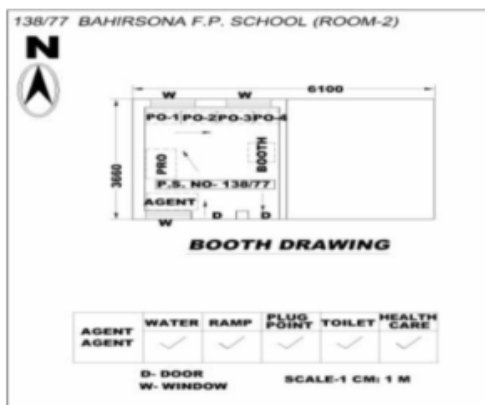

নির্বাচক নিবন্ধন আধিকারিকের স্বাক্ষর

Nazri Naksha

Google Map View

Polling Station Building Front View

Polling Station Front View

Cad View

Key MAP View

1 নাম : বিধান মন্ডল পিতার নাম: চন্দ্রকান্ত মন্ডল বাড়ির নং : n0273 বয়স : 60 লিঙ্গ : পুরুষ	XGZ2252591 ফটো উপলব্ধ	2 নাম : শিবানী মন্ডল স্বামীর নাম: সুধাংশু মন্ডল বাড়ির নং : n0273 বয়স : 56 লিঙ্গ : মহিলা	XGZ0970723 ফটো উপলব্ধ	3 নাম : সুধাংশু মন্ডল পিতার নাম: সতীশ মন্ডল বাড়ির নং : n0273 বয়স : 72 লিঙ্গ : পুরুষ	XGZ0970707 ফটো উপলব্ধ
4 নাম : সামসাদ মোল্লা পিতার নাম: মালিক মোল্লা বাড়ির নং : 144 বয়স : 38 লিঙ্গ : পুরুষ	XGZ1738756 ফটো উপলব্ধ	5 নাম : মনহারা অন্যান্য: সাজাহান বাড়ির নং : 144 বয়স : 49 লিঙ্গ : মহিলা	WB/15/105/099138 ফটো উপলব্ধ	6 নাম : সাজাহান মোল্লা পিতার নাম: সুবিদ মোল্লা বাড়ির নং : 144 বয়স : 53 লিঙ্গ : পুরুষ	FTQ1977487 ফটো উপলব্ধ
7 নাম : করিজান অন্যান্য: সুবিদ বাড়ির নং : 144 বয়স : 63 লিঙ্গ : মহিলা	FTQ1615038 ফটো উপলব্ধ	8 নাম : সাবানা মোল্লা স্বামীর নাম: সামসাদ মোল্লা বাড়ির নং : এন00144 বয়স : 37 লিঙ্গ : মহিলা	XGZ2692010 ফটো উপলব্ধ	9 নাম : মিনতি বিশ্বাস স্বামীর নাম: শক্ত বিশ্বাস বাড়ির নং : 52 বয়স : 51 লিঙ্গ : মহিলা	FTQ2507770 ফটো উপলব্ধ
10 নাম : শক্ত বিশ্বাস পিতার নাম: মাদার বিশ্বাস বাড়ির নং : 52 বয়স : 53 লিঙ্গ : পুরুষ	XGZ2282424 ফটো উপলব্ধ	11 নাম : পঞ্চানন বিশ্বাস মায়ের নাম: কমলা বিশ্বাস বাড়ির নং : 52 বয়স : 35 লিঙ্গ : পুরুষ	XGZ1053792 ফটো উপলব্ধ	12 নাম : সুমন বিশ্বাস পিতার নাম: শক্ত বিশ্বাস বাড়ির নং : 52 বয়স : 30 লিঙ্গ : পুরুষ	XGZ1738723 ফটো উপলব্ধ
13 নাম : সুদীপ্ত হাজারী পিতার নাম: বিভূতি হাজারী বাড়ির নং : n0417 বয়স : 28 লিঙ্গ : পুরুষ	XGZ2026136 ফটো উপলব্ধ	14 নাম : তন্ময় অধিকারী পিতার নাম: চন্দ্র শেখর অধিকারী বাড়ির নং : 8 বয়স : 33 লিঙ্গ : পুরুষ	XGZ1464957 ফটো উপলব্ধ	15 নাম : অলকা অধিকারী অন্যান্য: মধুসূদন অধিকারী বাড়ির নং : 148 বয়স : 82 লিঙ্গ : মহিলা	WB/15/105/099229 ফটো উপলব্ধ
16 নাম : সঞ্জু অধিকারী পিতার নাম: সন্তোষ অধিকারী বাড়ির নং : n0167 বয়স : 32 লিঙ্গ : পুরুষ	XGZ1603356 ফটো উপলব্ধ	17 নাম : রুমা অধিকারী স্বামীর নাম: বিষ্ণু অধিকারী বাড়ির নং : 8 বয়স : 43 লিঙ্গ : মহিলা	FTQ2507259 ফটো উপলব্ধ	18 নাম : সাহেব কয়াল পিতার নাম: বিমল কয়াল বাড়ির নং : 148 বয়স : 28 লিঙ্গ : পুরুষ	XGZ1823020 ফটো উপলব্ধ
19 নাম : বিমল দত্ত পিতার নাম: হরিলাল দত্ত বাড়ির নং : 148 বয়স : 50 লিঙ্গ : পুরুষ	WB/15/106/474562 ফটো উপলব্ধ	20 নাম : শিপ্রা অধিকারী স্বামীর নাম: ভীম অধিকারী বাড়ির নং : 148 বয়স : 44 লিঙ্গ : মহিলা	FTQ1977511 ফটো উপলব্ধ	21 নাম : ভীম অধিকারী পিতার নাম: মধুসূদন অধিকারী বাড়ির নং : 148 বয়স : 48 লিঙ্গ : পুরুষ	FTQ1977503 ফটো উপলব্ধ
22 নাম : কিংকর অধিকারী পিতার নাম: মধুসূদন অধিকারী বাড়ির নং : 148 বয়স : 51 লিঙ্গ : পুরুষ	WB/15/105/099028 ফটো উপলব্ধ	23 নাম : বিষ্ণু অধিকারী পিতার নাম: জীবন রঞ্জন অধিকারী বাড়ির নং : 8 বয়স : 52 লিঙ্গ : পুরুষ	WB/15/105/099106 ফটো উপলব্ধ	24 নাম : চন্দ্রশেখর অধিকারী পিতার নাম: জীবন অধিকারী বাড়ির নং : 8 বয়স : 59 লিঙ্গ : পুরুষ	FTQ2507234 ফটো উপলব্ধ
25 নাম : বিশ্বস্তর অধিকারী পিতার নাম: জগন্নাথ অধিকারী বাড়ির নং : 8 বয়স : 30 লিঙ্গ : পুরুষ	XGZ1738947 ফটো উপলব্ধ	26 নাম : মায়া অধিকারী অন্যান্য: জগন্নাথ অধিকারী বাড়ির নং : 8 বয়স : 58 লিঙ্গ : মহিলা	WB/15/105/099479 ফটো উপলব্ধ	27 নাম : জগন্নাথ অধিকারী পিতার নাম: জীবন কৃষ্ণ অধিকারী বাড়ির নং : 8 বয়স : 61 লিঙ্গ : পুরুষ	XGZ2230019 ফটো উপলব্ধ
28 নাম : গঙ্গা অধিকারী অন্যান্য: জীবন অধিকারী বাড়ির নং : 8 বয়স : 91 লিঙ্গ : মহিলা	WB/15/105/099478 ফটো উপলব্ধ	29 নাম : কবিতা অধিকারী স্বামীর নাম: কিংকর অধিকারী বাড়ির নং : 148 বয়স : 41 লিঙ্গ : মহিলা	FTQ3310364 ফটো উপলব্ধ	30 নাম : তনুশ্রী অধিকারী পিতার নাম: চন্দ্র শেখর অধিকারী বাড়ির নং : n0338 বয়স : 31 লিঙ্গ : মহিলা	XGZ1465335 ফটো উপলব্ধ