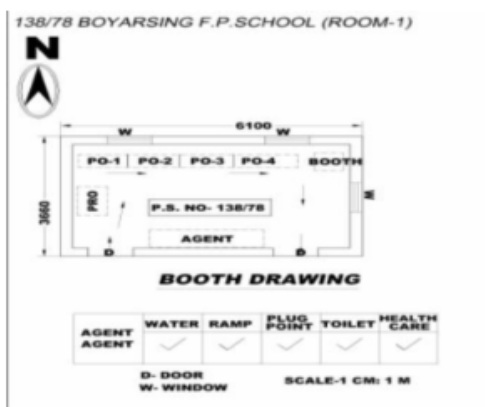

Cad View

Key MAP View