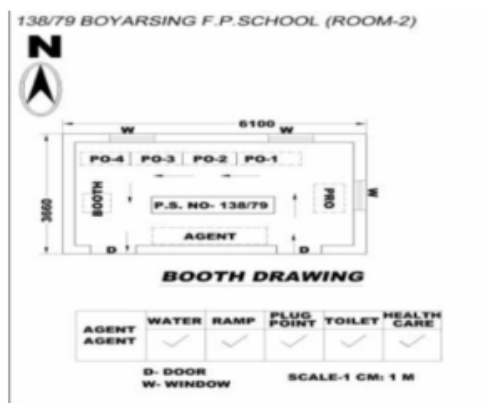

নির্বাচক নিবন্ধন আধিকারিকের স্বাক্ষর

Nazri Naksha

Google Map View

Polling Station Building Front View

Polling Station Front View

Cad View

Key MAP View

1	XGZ1823665	নাম : নাজির আলী সেখ মায়ের নাম: আনোয়ারা সেখ বাড়ির নং : n0118 বয়স : 30 লিঙ্গ : পুরুষ	ফটো উপলব্ধ	2	XGZ2598175	নাম : রেবেকা গাজী সেখ স্বামীর নাম: রমজান সেখ বাড়ির নং : এন0118 বয়স : 24 লিঙ্গ : মহিলা	ফটো উপলব্ধ	3	FTQ2537256	নাম : সাহেবআলী শেখ পিতার নাম: পিয়ারালী শেখ বাড়ির নং : n0118 বয়স : 43 লিঙ্গ : পুরুষ	ফটো উপলব্ধ
4	FTQ2537231	নাম : আনুআরা বিবি অন্যান্য: পিয়াবালী শেখ বাড়ির নং : n0118 বয়স : 70 লিঙ্গ : মহিলা	ফটো উপলব্ধ	5	XGZ1823798	নাম : রমজান সেখ মায়ের নাম: আনোয়ারা সেখ বাড়ির নং : n0118 বয়স : 29 লিঙ্গ : পুরুষ	ফটো উপলব্ধ	6	FTQ2537249	নাম : অজমির আলী শেখ স্বামীর নাম: সাহেব আলী শেখ বাড়ির নং : n0118 বয়স : 40 লিঙ্গ : পুরুষ	ফটো উপলব্ধ
7	WB/15/105/231518	নাম : শিবহরি গায়েন পিতার নাম: পুলিন গায়েন বাড়ির নং : n0097 বয়স : 53 লিঙ্গ : পুরুষ	ফটো উপলব্ধ	8	WB/15/105/231566	নাম : হরিদাসী গায়েন স্বামীর নাম: শিবহরি গায়েন বাড়ির নং : n0097 বয়স : 48 লিঙ্গ : মহিলা	ফটো উপলব্ধ	9	XGZ1823855	নাম : খুকুলী গায়েন স্বামীর নাম: হরি গায়েন বাড়ির নং : n0097 বয়স : 33 লিঙ্গ : মহিলা	ফটো উপলব্ধ
10	XGZ1823863	নাম : মধু গায়েন পিতার নাম: হরি গায়েন বাড়ির নং : n0097 বয়স : 53 লিঙ্গ : পুরুষ	ফটো উপলব্ধ	11	XGZ1604057	নাম : সুচিত্রা নরুর দোলুই স্বামীর নাম: পিনু দোলুই বাড়ির নং : 184 বয়স : 31 লিঙ্গ : মহিলা	ফটো উপলব্ধ	12	FTQ3315744	নাম : লক্ষী দোলুই স্বামীর নাম: কানাই দোলুই বাড়ির নং : 184 বয়স : 53 লিঙ্গ : মহিলা	ফটো উপলব্ধ
13	XGZ1823681	নাম : পোস্ট দোলুই পিতার নাম: কানাই দোলুই বাড়ির নং : n0140 বয়স : 29 লিঙ্গ : পুরুষ	ফটো উপলব্ধ	14	XGZ2598159	নাম : দীপ্তব্রত বসু পিতার নাম: দেবব্রত বসু বাড়ির নং : এন0124 বয়স : 26 লিঙ্গ : পুরুষ	ফটো উপলব্ধ	15	XGZ2622595	নাম : পুতল দাস স্বামীর নাম: বুদ্ধিশ্বর দাস বাড়ির নং : এন0444 বয়স : 22 লিঙ্গ : মহিলা	ফটো উপলব্ধ
16	XGZ2503225	নাম : বাসুদেব দাস পিতার নাম: ভোয়াল দাস বাড়ির নং : এন000 বয়স : 24 লিঙ্গ : পুরুষ	ফটো উপলব্ধ	17	XGZ1465624	নাম : ডলি বসু স্বামীর নাম: সত্যব্রত বসু বাড়ির নং : বয়স : 70 লিঙ্গ : মহিলা	ফটো উপলব্ধ	18	XGZ2339679	নাম : পারুল দাস স্বামীর নাম: রবিরাম দাস বাড়ির নং : n0123 বয়স : 55 লিঙ্গ : মহিলা	ফটো উপলব্ধ
19	XGZ1823517	নাম : বৃহস্পতি দাস স্বামীর নাম: আনন্দ দাস বাড়ির নং : n0123 বয়স : 35 লিঙ্গ : মহিলা	ফটো উপলব্ধ	20	XGZ2339786	নাম : রবিরাম দাস পিতার নাম: জটীরাম দাস বাড়ির নং : n0123 বয়স : 56 লিঙ্গ : পুরুষ	ফটো উপলব্ধ	21	XGZ0971069	নাম : আনন্দ দাস পিতার নাম: রবিরাম দাস বাড়ির নং : n0123 বয়স : 35 লিঙ্গ : পুরুষ	ফটো উপলব্ধ
22	XGZ1197458	নাম : নিরঞ্জন দাস পিতার নাম: রবিরাম দাস বাড়ির নং : n0185 বয়স : 33 লিঙ্গ : পুরুষ	ফটো উপলব্ধ	23	FTQ3315629	নাম : গৌর দাস পিতার নাম: সন্যাসী দাস বাড়ির নং : 123 বয়স : 37 লিঙ্গ : পুরুষ	ফটো উপলব্ধ	24	XGZ1465525	নাম : প্রিয়াংকা দাস স্বামীর নাম: গৌর দাস বাড়ির নং : 123 বয়স : 36 লিঙ্গ : মহিলা	ফটো উপলব্ধ
25	XGZ1465632	নাম : দেবব্রত বসু পিতার নাম: সত্যব্রত বসু বাড়ির নং : n0124 বয়স : 53 লিঙ্গ : পুরুষ	ফটো উপলব্ধ	26	XGZ1739325	নাম : অসিম দাস পিতার নাম: কালিপদ দাস বাড়ির নং : n0124 বয়স : 39 লিঙ্গ : পুরুষ	ফটো উপলব্ধ	27	WB/15/105/144379	নাম : পবিত্রা দাস পিতার নাম: কালিপদ দাস বাড়ির নং : n0124 বয়স : 49 লিঙ্গ : পুরুষ	ফটো উপলব্ধ
28	FTQ0283796	নাম : কল্পনা দাস স্বামীর নাম: কালিপদ দাস বাড়ির নং : n0124 বয়স : 65 লিঙ্গ : মহিলা	ফটো উপলব্ধ	29	XGZ2756153	নাম : কালিপদ দাস পিতার নাম: কংসারী দাস বাড়ির নং : n0124 বয়স : 75 লিঙ্গ : পুরুষ	ফটো উপলব্ধ	30	XGZ1407733	নাম : রেখা দাস স্বামীর নাম: শ্যামল দাস বাড়ির নং : n0124 বয়স : 33 লিঙ্গ : মহিলা	ফটো উপলব্ধ