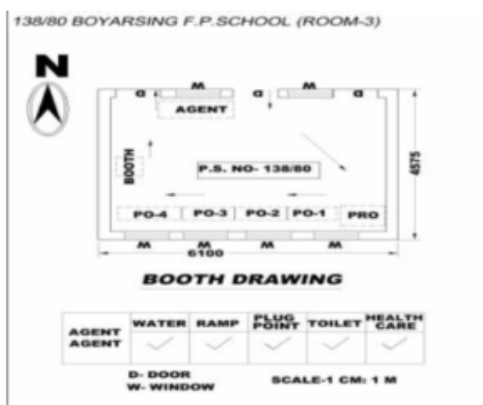

নির্বাচক নিবন্ধন আধিকারিকের স্বাক্ষর

Nazri Naksha

Google Map View

Polling Station Building Front View

Polling Station Front View

Cad View

Key MAP View

1	FFL2726305	নাম : মনিবাবা কর্মকার পিতার নাম: নির্মল কর্মকার বাড়ির নং : এন0231 বয়স : 40 লিঙ্গ : মহিলা	ফটো উপলব্ধ	2	XGZ1336312	নাম : অভিজিৎ গায়েন পিতার নাম: বসন্ত গায়েন বাড়ির নং : এন001 বয়স : 36 লিঙ্গ : পুরুষ	ফটো উপলব্ধ	3	XGZ2027910	নাম : শর্মিলা গায়েন স্বামীর নাম: বিশ্বজিৎ গায়েন বাড়ির নং : n0479 বয়স : 27 লিঙ্গ : মহিলা	ফটো উপলব্ধ
4	FTQ2537272	নাম : দুরন্ত গায়েন মায়ের নাম: গোলাপী গায়েন বাড়ির নং : এন001 বয়স : 43 লিঙ্গ : পুরুষ	ফটো উপলব্ধ	5	WB/15/105/144260	নাম : গোলাপী গায়েন স্বামীর নাম: কোকিল গায়েন বাড়ির নং : এন040 বয়স : 81 লিঙ্গ : মহিলা	ফটো উপলব্ধ	6	XGZ1336296	নাম : বিশ্বজিত গায়েন মায়ের নাম: মালতী গায়েন বাড়ির নং : এন001 বয়স : 36 লিঙ্গ : পুরুষ	ফটো উপলব্ধ
7	XGZ2687200	নাম : সাগরিকা গায়েন স্বামীর নাম: দুরন্ত গায়েন বাড়ির নং : এন0069 বয়স : 29 লিঙ্গ : মহিলা	ফটো উপলব্ধ	8	XGZ2027720	নাম : শুভঙ্কর গায়েন পিতার নাম: প্রশান্ত গায়েন বাড়ির নং : n0459 বয়স : 26 লিঙ্গ : পুরুষ	ফটো উপলব্ধ	9	FTQ2537314	নাম : রত্না গায়েন স্বামীর নাম: সুশান্ত গায়েন বাড়ির নং : এন065 বয়স : 42 লিঙ্গ : মহিলা	ফটো উপলব্ধ
10	FTQ1618040	নাম : সুশান্ত গায়েন পিতার নাম: কোকিল গায়েন বাড়ির নং : এন001 বয়স : 53 লিঙ্গ : পুরুষ	ফটো উপলব্ধ	11	XGZ2374866	নাম : দীপঙ্কর গায়েন পিতার নাম: সুসন্তা গায়েন বাড়ির নং : N00058 বয়স : 24 লিঙ্গ : পুরুষ	ফটো উপলব্ধ	12	XGZ2374718	নাম : শেখর গায়েন পিতার নাম: সুসন্তা গায়েন বাড়ির নং : N00058 বয়স : 28 লিঙ্গ : পুরুষ	ফটো উপলব্ধ
13	SHZ1945831	নাম : ইন্দ্রানী গায়েন পিতার নাম: রমেশ গায়েন বাড়ির নং : n0445 বয়স : 31 লিঙ্গ : মহিলা	ফটো উপলব্ধ	14	XGZ1603943	নাম : দুর্গা সরদার ঘরামী স্বামীর নাম: মৃত্যুঞ্জয় ঘরামী বাড়ির নং : n0134 বয়স : 30 লিঙ্গ : মহিলা	ফটো উপলব্ধ	15	XGZ2128726	নাম : অমৃত ঘরামী পিতার নাম: অমল ঘরামী বাড়ির নং : 0124 বয়স : 28 লিঙ্গ : পুরুষ	ফটো উপলব্ধ
16	XGZ1603786	নাম : বামনী সরদার ঘরামী স্বামীর নাম: সঞ্জয় ঘরামী বাড়ির নং : n0134 বয়স : 35 লিঙ্গ : মহিলা	ফটো উপলব্ধ	17	XGZ1603885	নাম : পুতুল ঘরামী স্বামীর নাম: সত্য ঘরামী বাড়ির নং : n0134 বয়স : 36 লিঙ্গ : মহিলা	ফটো উপলব্ধ	18	FTQ2541084	নাম : সত্য ঘরামী পিতার নাম: নির্মল ঘরামী বাড়ির নং : n0134 বয়স : 41 লিঙ্গ : পুরুষ	ফটো উপলব্ধ
19	XGZ2128734	নাম : নয়ন ফুলমালী মায়ের নাম: সুপর্ণা ফুলমালী বাড়ির নং : 0124 বয়স : 25 লিঙ্গ : পুরুষ	ফটো উপলব্ধ	20	XGZ1823541	নাম : শক্তি ঘরামী পিতার নাম: নির্মল ঘরামী বাড়ির নং : n0134 বয়স : 31 লিঙ্গ : পুরুষ	ফটো উপলব্ধ	21	XGZ2687168	নাম : সবিতা সরদার স্বামীর নাম: বাবুসোনা সরদার বাড়ির নং : এন00.36 বয়স : 24 লিঙ্গ : মহিলা	ফটো উপলব্ধ
22	XGZ2128676	নাম : কণিকা সরদার পিতার নাম: রবি রাম সরদার বাড়ির নং : 0134 বয়স : 37 লিঙ্গ : মহিলা	ফটো উপলব্ধ	23	XGZ2128825	নাম : সুরজিৎ হালদার পিতার নাম: মনোরঞ্জন হালদার বাড়ির নং : 0124 বয়স : 27 লিঙ্গ : পুরুষ	ফটো উপলব্ধ	24	XGZ2128742	নাম : বাপন সরদার পিতার নাম: সুবল সরদার বাড়ির নং : 0124 বয়স : 26 লিঙ্গ : পুরুষ	ফটো উপলব্ধ
25	XGZ2128833	নাম : বাবুসোনা সরদার পিতার নাম: পৌর সরদার বাড়ির নং : 0124 বয়স : 27 লিঙ্গ : পুরুষ	ফটো উপলব্ধ	26	XGZ2691426	নাম : ইন্দ্রা হালদার সরদার স্বামীর নাম: সুরোজিৎ হালদার বাড়ির নং : এন0036 বয়স : 22 লিঙ্গ : মহিলা	ফটো উপলব্ধ	27	XGZ2699981	নাম : মামনী ফুলমালী স্বামীর নাম: নয়ন ফুলমালী বাড়ির নং : 0124 বয়স : 24 লিঙ্গ : মহিলা	ফটো উপলব্ধ
28	XGZ2027803	নাম : রাজু দাস পিতার নাম: কার্তিক দাস বাড়ির নং : n0467 বয়স : 27 লিঙ্গ : পুরুষ	ফটো উপলব্ধ	29	XGZ2027639	নাম : সুজন দাস পিতার নাম: মঙ্গল দাস বাড়ির নং : n0450 বয়স : 27 লিঙ্গ : পুরুষ	ফটো উপলব্ধ	30	XGZ2028058	নাম : টুকটুকি দাস স্বামীর নাম: রাম দাস বাড়ির নং : n0493 বয়স : 32 লিঙ্গ : মহিলা	ফটো উপলব্ধ