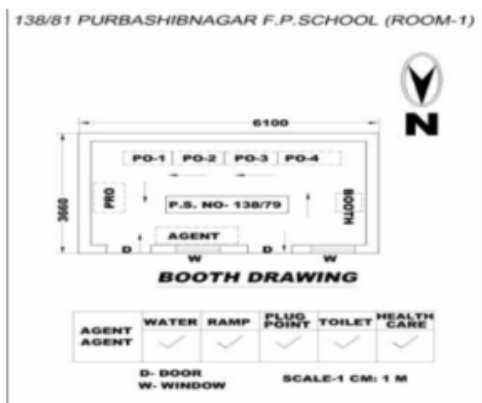

নির্বাচক নিবন্ধন আধিকারিকের স্বাক্ষর

Nazri Naksha

Google Map View

Polling Station Building Front View

Polling Station Front View

Cad View

Key MAP View

1	WB/15/105/069298	নাম : নির্মল প্রামানিক পিতার নাম: ভবেন প্রামানিক বাড়ির নং : এন0001 বয়স : 53 লিঙ্গ : পুরুষ	ফটো উপলব্ধ	2	XGZ1049139	নাম : ফুলি প্রামানিক স্বামীর নাম: নির্মল প্রামানিক বাড়ির নং : এন0001 বয়স : 42 লিঙ্গ : মহিলা	ফটো উপলব্ধ	3	WB/15/105/075738	নাম : আকলিমা বিবি স্বামীর নাম: মামুদালী বাড়ির নং : n0003 বয়স : 61 লিঙ্গ : মহিলা	ফটো উপলব্ধ
4	XGZ1055888	নাম : শোভা হালদার স্বামীর নাম: দুধকুমার হালদার বাড়ির নং : n0003 বয়স : 48 লিঙ্গ : মহিলা	ফটো উপলব্ধ	5	XGZ1055912	নাম : নিজাম উদ্দিন মোল্লা পিতার নাম: মামুদালী মোল্লা বাড়ির নং : n0003 বয়স : 36 লিঙ্গ : পুরুষ	ফটো উপলব্ধ	6	XGZ1739788	নাম : রাজকুমার ঘোষ পিতার নাম: নেপাল ঘোষ বাড়ির নং : n0121 বয়স : 32 লিঙ্গ : পুরুষ	ফটো উপলব্ধ
7	XGZ0971432	নাম : চাঁপা ঘোষ স্বামীর নাম: নেপাল ঘোষ বাড়ির নং : n0121 বয়স : 52 লিঙ্গ : মহিলা	ফটো উপলব্ধ	8	XGZ0971317	নাম : নেপাল ঘোষ পিতার নাম: অমর ঘোষ বাড়ির নং : n0121 বয়স : 61 লিঙ্গ : পুরুষ	ফটো উপলব্ধ	9	XGZ0971374	নাম : তারা প্রামানিক স্বামীর নাম: সমীর প্রামালিক বাড়ির নং : n0118 বয়স : 47 লিঙ্গ : মহিলা	ফটো উপলব্ধ
10	WB/15/105/075723	নাম : আসমা বেগম স্বামীর নাম: রফিকুল ইসলাম বাড়ির নং : n0001 বয়স : 62 লিঙ্গ : মহিলা	ফটো উপলব্ধ	11	XGZ2282523	নাম : রফিকুল ইসলাম পিতার নাম: জবেদ আলি লস্কর বাড়ির নং : n0001 বয়স : 70 লিঙ্গ : পুরুষ	ফটো উপলব্ধ	12	XGZ1601053	নাম : মন্দিরা হালদার ঘুঘু স্বামীর নাম: বিজয় হালদার বাড়ির নং : এন0001 বয়স : 33 লিঙ্গ : মহিলা	ফটো উপলব্ধ
13	XGZ1687458	নাম : দিবাকর হালদার পিতার নাম: বিভূতি হালদার বাড়ির নং : এন0001 বয়স : 67 লিঙ্গ : পুরুষ	ফটো উপলব্ধ	14	FTQ1975192	নাম : তপন বিশ্বাস পিতার নাম: সখানাথ বিশ্বাস বাড়ির নং : n0305 বয়স : 43 লিঙ্গ : পুরুষ	ফটো উপলব্ধ	15	ZUB0718478	নাম : সমিতা দাশগুপ্ত(মন্ডল) স্বামীর নাম: দেবশীষ দাশগুপ্ত বাড়ির নং : এন0330 বয়স : 38 লিঙ্গ : মহিলা	ফটো উপলব্ধ
Q 16	XGZ2134658	নাম : চম্পা পাইক স্বামীর নাম: বিশ্বনাথ পাইক বাড়ির নং : এন0001 বয়স : 45 লিঙ্গ : মহিলা	ফটো উপলব্ধ	17	XGZ2377208	নাম : রাশী মন্ডল স্বামীর নাম: দেবাশিষ মন্ডল বাড়ির নং : N0001 বয়স : 34 লিঙ্গ : মহিলা	ফটো উপলব্ধ	Q 18	XGZ2376580	নাম : লক্ষ্মী মন্ডল স্বামীর নাম: শংকর মন্ডল বাড়ির নং : N000 বয়স : 40 লিঙ্গ : মহিলা	ফটো উপলব্ধ
19	XGZ2376648	নাম : সৃজিতা দে চৌধুরী পিতার নাম: দুলাল দে চৌধুরী বাড়ির নং : N0001 বয়স : 24 লিঙ্গ : মহিলা	ফটো উপলব্ধ	20	XGZ2377182	নাম : অনিবার্ণ অধিকারী পিতার নাম: শ্যামলেন্দু অধিকারী বাড়ির নং : N0001 বয়স : 24 লিঙ্গ : পুরুষ	ফটো উপলব্ধ	21	XGZ2312973	নাম : জাহাঙ্গীর হোসেন মোল্লা পিতার নাম: মোঃ মনসুর আলি মোল্লা বাড়ির নং : n0003 বয়স : 52 লিঙ্গ : পুরুষ	ফটো উপলব্ধ
22	XGZ0288407	নাম : মমতাজ মোল্লা স্বামীর নাম: সুজাউদ্দিন মোল্লা বাড়ির নং : n0003 বয়স : 40 লিঙ্গ : মহিলা	ফটো উপলব্ধ	23	XGZ1198654	নাম : আনিসুল ইসলাম পিতার নাম: রফিকুল ইসলাম বাড়ির নং : n0001 বয়স : 33 লিঙ্গ : পুরুষ	ফটো উপলব্ধ	24	XGZ0971226	নাম : রোজি না পারভিন পিতার নাম: রফিকুল ইসলাম বাড়ির নং : n0001 বয়স : 36 লিঙ্গ : মহিলা	ফটো উপলব্ধ
25	FTQ2490746	নাম : সাকিনা বিবি মোল্যা স্বামীর নাম: জাহাঙ্গীর হোসেন মোল্যা বাড়ির নং : n0003 বয়স : 43 লিঙ্গ : মহিলা	ফটো উপলব্ধ	26	XGZ0970129	নাম : দেবাশিষ দাসগুপ্ত পিতার নাম: শ্যামল দাসগুপ্ত বাড়ির নং : n0330 বয়স : 42 লিঙ্গ : পুরুষ	ফটো উপলব্ধ	27	XGZ1761931	নাম : বাপি নস্কর পিতার নাম: বাবুল নস্কর বাড়ির নং : এন0001 বয়স : 30 লিঙ্গ : পুরুষ	ফটো উপলব্ধ
Q 28	XGZ0970814	নাম : চন্দনা প্রামানিক স্বামীর নাম: প্রশান্ত প্রামানিক বাড়ির নং : এন0003 বয়স : 39 লিঙ্গ : মহিলা	ফটো উপলব্ধ	29	XGZ2128817	নাম : মাসকুরা মোল্লা স্বামীর নাম: নিজাম মোল্লা বাড়ির নং : 0003 বয়স : 28 লিঙ্গ : মহিলা	ফটো উপলব্ধ	30	XGZ2504314	নাম : পুন্যতি মজুমদার পিতার নাম: প্রকৃতি মজুমদার বাড়ির নং : এন0003 বয়স : 23 লিঙ্গ : মহিলা	ফটো উপলব্ধ