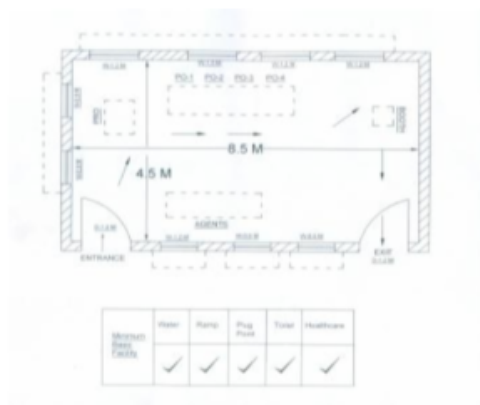

নির্বাচক নিবন্ধন আধিকারিকের স্বাক্ষর

Nazri Naksha

Google Map View

Polling Station Building Front View

Polling Station Front View

Cad View

Key MAP View

1 নাম : হাসনাবানু বিবি স্বামীর নাম: সুরাব উদ্দিন মোড়ল বাড়ির নং : n0228 বয়স : 34 লিঙ্গ : মহিলা	XGZ1430677	ফটো উপলব্ধ	2 নাম : হাসনা বিবি স্বামীর নাম: জাকির মোড়ল বাড়ির নং : এন0223 বয়স : 46 লিঙ্গ : মহিলা	XGZ1430800	ফটো উপলব্ধ	3 নাম : জাকির কয়াল পিতার নাম: নুরুল কয়াল বাড়ির নং : n0009 বয়স : 47 লিঙ্গ : পুরুষ	XGZ2457414	ফটো উপলব্ধ
4 নাম : মোঃ আলতাফ কয়াল পিতার নাম: নুরুল কয়াল বাড়ির নং : n0009 বয়স : 33 লিঙ্গ : পুরুষ	XGZ1160373	ফটো উপলব্ধ	5 নাম : নেহা পারভীন কয়াল স্বামীর নাম: মোঃ সাহিদুল কয়াল বাড়ির নং : 1 বয়স : 28 লিঙ্গ : মহিলা	XGZ2075968	ফটো উপলব্ধ	6 নাম : তাজমিনা কাজী স্বামীর নাম: মোঃ সুবত কাজি বাড়ির নং : n0009 বয়স : 33 লিঙ্গ : মহিলা	XGZ1789759	ফটো উপলব্ধ
7 নাম : কুলচুম কয়াল স্বামীর নাম: নুরুল কয়াল বাড়ির নং : n0009 বয়স : 60 লিঙ্গ : মহিলা	XGZ2457422	ফটো উপলব্ধ	8 নাম : নুরুল কয়াল পিতার নাম: এছমাইল কয়াল বাড়ির নং : n0009 বয়স : 77 লিঙ্গ : পুরুষ	XGZ2457547	ফটো উপলব্ধ	9 নাম : আবদুল্লা কয়াল পিতার নাম: নুরুল কয়াল বাড়ির নং : n0009 বয়স : 34 লিঙ্গ : পুরুষ	XGZ1309236	ফটো উপলব্ধ
10 নাম : মোঃ সাহিদুল কয়াল পিতার নাম: নুরুল কয়াল বাড়ির নং : n0009 বয়স : 30 লিঙ্গ : পুরুষ	XGZ1566959	ফটো উপলব্ধ	11 নাম : জাহাঙ্গীর কয়াল পিতার নাম: নুরুল কয়াল বাড়ির নং : n0009 বয়স : 45 লিঙ্গ : পুরুষ	XGZ2289056	ফটো উপলব্ধ	12 নাম : সাহাজাহান কয়াল পিতার নাম: নুরুল কয়াল বাড়ির নং : n0009 বয়স : 42 লিঙ্গ : পুরুষ	FFL3006996	ফটো উপলব্ধ
13 নাম : সাবিনা কাজী স্বামীর নাম: সালাউদ্দিন কাজী বাড়ির নং : N0004 বয়স : 28 লিঙ্গ : মহিলা	XGZ2091692	ফটো উপলব্ধ	14 নাম : সাবির কাজী পিতার নাম: আজিত আলি কাজী বাড়ির নং : n0004 বয়স : 33 লিঙ্গ : পুরুষ	XGZ1711175	ফটো উপলব্ধ	15 নাম : সালাউদ্দিন কাজী পিতার নাম: জয়নাল আলী কাজী বাড়ির নং : n0004 বয়স : 36 লিঙ্গ : পুরুষ	XGZ1013960	ফটো উপলব্ধ
16 নাম : আবদুল মুজিত কাজি পিতার নাম: আইউব আলি কাজি বাড়ির নং : n0004 বয়স : 36 লিঙ্গ : পুরুষ	XGZ1309285	ফটো উপলব্ধ	17 নাম : হাসনা বিবি মিন্দে স্বামীর নাম: রসিদ মিন্দে বাড়ির নং : n0004 বয়স : 37 লিঙ্গ : মহিলা	FFL3007036	ফটো উপলব্ধ	18 নাম : হালিমা বিবি কাজী স্বামীর নাম: নাসিরউদ্দিন কাজী বাড়ির নং : n0004 বয়স : 33 লিঙ্গ : মহিলা	XGZ1567098	ফটো উপলব্ধ
19 নাম : নাসিরউদ্দিন কাজী পিতার নাম: জয়নাল আলি কাজী বাড়ির নং : n0004 বয়স : 35 লিঙ্গ : পুরুষ	XGZ1014208	ফটো উপলব্ধ	20 নাম : সফিউদ্দিন কাজী পিতার নাম: জয়নাল আলি কাজী বাড়ির নং : n0004 বয়স : 39 লিঙ্গ : পুরুষ	FFL3007044	ফটো উপলব্ধ	21 নাম : ছাকেন্দা বিবি স্বামীর নাম: সফিউদ্দিন কাজী বাড়ির নং : n0004 বয়স : 39 লিঙ্গ : মহিলা	FFL3007069	ফটো উপলব্ধ
22 নাম : সাহানারা কাজী স্বামীর নাম: জয়নাল কাজী বাড়ির নং : n0004 বয়স : 53 লিঙ্গ : মহিলা	FFL2860534	ফটো উপলব্ধ	23 নাম : আজিত আলি কাজী পিতার নাম: আইউব কাজী বাড়ির নং : n0004 বয়স : 52 লিঙ্গ : পুরুষ	XGZ2288405	ফটো উপলব্ধ	24 নাম : আইউব আলি কাজি পিতার নাম: ইয়ারালী কাজী বাড়ির নং : n0004 বয়স : 75 লিঙ্গ : পুরুষ	XGZ2289478	ফটো উপলব্ধ
25 নাম : ছোরাপ কাজী পিতার নাম: আইউব আলি কাজী বাড়ির নং : n0004 বয়স : 31 লিঙ্গ : পুরুষ	XGZ1789734	ফটো উপলব্ধ	26 নাম : নিজাম উদ্দিন কাজী পিতার নাম: জয়নাল আলী কাজী বাড়ির নং : n0004 বয়স : 30 লিঙ্গ : পুরুষ	XGZ1789742	ফটো উপলব্ধ	27 নাম : মোঃ সুবত কাজী পিতার নাম: আইউব আলি কাজি বাড়ির নং : n0004 বয়স : 42 লিঙ্গ : পুরুষ	XGZ1789890	ফটো উপলব্ধ
28 নাম : তসলিমা বিবি স্বামীর নাম: আজিত আলি কাজী বাড়ির নং : n0004 বয়স : 50 লিঙ্গ : মহিলা	FFL1518430	ফটো উপলব্ধ	29 নাম : সাহিদ হোসেন কাজী পিতার নাম: আজিত আলি কাজী বাড়ির নং : N0004 বয়স : 25 লিঙ্গ : পুরুষ	XGZ2075745	ফটো উপলব্ধ	30 নাম : জয়নাল আলি কাজী পিতার নাম: ইয়ারালী কাজী বাড়ির নং : n0004 বয়স : 61 লিঙ্গ : পুরুষ	XGZ2777225	ফটো উপলব্ধ