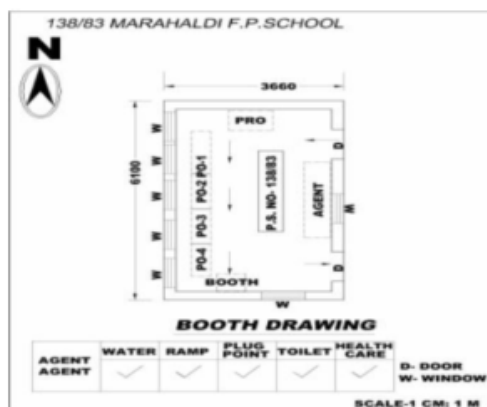

নির্বাচক নিবন্ধন আধিকারিকের স্বাক্ষর

Nazri Naksha

Google Map View

Polling Station Building Front View

Polling Station Front View

Cad View

Key MAP View

1	XGZ0971218	নাম : মৌসুমি বৈরাগি স্বামীর নাম : সুকুমার বৈরাগী বাড়ির নং : n0255 বয়স : 37 লিঙ্গ : মহিলা	ফটো উপলব্ধ	2	XGZ0173112	নাম : গায়ত্রী (বাছড়)হাওলাদার স্বামীর নাম : সঞ্জিত বাছড় বাড়ির নং : n0205 বয়স : 39 লিঙ্গ : মহিলা	ফটো উপলব্ধ	3	XGZ1198753	নাম : মালতি কয়াল স্বামীর নাম : রবিন কয়াল বাড়ির নং : n0203 বয়স : 37 লিঙ্গ : মহিলা	ফটো উপলব্ধ
4	XGZ1740224	নাম : যমুনা কয়াল স্বামীর নাম : হারান কয়াল বাড়ির নং : n0203 বয়স : 58 লিঙ্গ : মহিলা	ফটো উপলব্ধ	Q 5	XGZ1740208	নাম : হারান কয়াল পিতার নাম : কানাই কয়াল বাড়ির নং : বয়স : 66 লিঙ্গ : পুরুষ	ফটো উপলব্ধ	6	XGZ1198746	নাম : সুধমা কয়াল স্বামীর নাম : সোনা কয়াল বাড়ির নং : n0202 বয়স : 38 লিঙ্গ : মহিলা	ফটো উপলব্ধ
7	WB/15/105/078413	নাম : কমলা কয়াল স্বামীর নাম : মদন কয়াল বাড়ির নং : n0076 বয়স : 58 লিঙ্গ : মহিলা	ফটো উপলব্ধ	8	FTQ2491520	নাম : পঞ্চা কয়াল পিতার নাম : গনপতি কয়াল বাড়ির নং : n0076 বয়স : 44 লিঙ্গ : পুরুষ	ফটো উপলব্ধ	9	XGZ2752152	নাম : সোনালী কয়াল পিতার নাম : পঞ্চা কয়াল বাড়ির নং : এন0048 বয়স : 20 লিঙ্গ : মহিলা	ফটো উপলব্ধ
10	XGZ2052397	নাম : মঙ্গল কয়াল পিতার নাম : হারান কয়াল বাড়ির নং : n0341 বয়স : 31 লিঙ্গ : পুরুষ	ফটো উপলব্ধ	11	XGZ1824770	নাম : সোনা কয়াল পিতার নাম : হারান কয়াল বাড়ির নং : n0203 বয়স : 40 লিঙ্গ : পুরুষ	ফটো উপলব্ধ	12	XGZ2752723	নাম : সূর্য কয়াল পিতার নাম : সোনা কয়াল বাড়ির নং : স্ল00415 বয়স : 21 লিঙ্গ : পুরুষ	ফটো উপলব্ধ
13	XGZ2028793	নাম : দীপ গায়েন পিতার নাম : ললিতা গায়েন বাড়ির নং : n0310 বয়স : 28 লিঙ্গ : পুরুষ	ফটো উপলব্ধ	Q 14	WB/15/105/000519	নাম : রবিন গায়েন পিতার নাম : বসন্ত গায়েন বাড়ির নং : 77 বয়স : 55 লিঙ্গ : পুরুষ	ফটো উপলব্ধ	15	XGZ2028751	নাম : আশা গায়েন স্বামীর নাম : কমলেশ গায়েন বাড়ির নং : n0305 বয়স : 27 লিঙ্গ : মহিলা	ফটো উপলব্ধ
16	XGZ1450246	নাম : নিমাই গায়েন পিতার নাম : কৃষ্ণপদ গায়েন বাড়ির নং : n0244 বয়স : 39 লিঙ্গ : পুরুষ	ফটো উপলব্ধ	17	XGZ1740430	নাম : খোকন মন্ডল পিতার নাম : গোপাল মন্ডল বাড়ির নং : n0235 বয়স : 32 লিঙ্গ : পুরুষ	ফটো উপলব্ধ	18	XGZ1605179	নাম : মিনু গায়েন পিতার নাম : হরেন গায়েন বাড়ির নং : n0235 বয়স : 47 লিঙ্গ : মহিলা	ফটো উপলব্ধ
19	XGZ1899145	নাম : অর্চনা গায়েন (বিশাল) স্বামীর নাম : হরিদাস গায়েন বাড়ির নং : n0028 বয়স : 32 লিঙ্গ : মহিলা	ফটো উপলব্ধ	20	FTQ1557909	নাম : নিরঞ্জন গায়েন পিতার নাম : দ্বিজেন গায়েন বাড়ির নং : n0028 বয়স : 46 লিঙ্গ : পুরুষ	ফটো উপলব্ধ	21	WB/15/105/078350	নাম : দ্বিজেন গায়েন পিতার নাম : হরেন গায়েন বাড়ির নং : n0028 বয়স : 68 লিঙ্গ : পুরুষ	ফটো উপলব্ধ
22	WB/15/105/078011	নাম : শিখা গায়েন স্বামীর নাম : যতীন গায়েন বাড়ির নং : n0028 বয়স : 58 লিঙ্গ : মহিলা	ফটো উপলব্ধ	23	FTQ3067717	নাম : লক্ষী গায়েন স্বামীর নাম : সনাতন গায়েন বাড়ির নং : n0128 বয়স : 56 লিঙ্গ : মহিলা	ফটো উপলব্ধ	24	FTQ3067709	নাম : সনাতন গায়েন পিতার নাম : নুত গায়েন বাড়ির নং : n0128 বয়স : 62 লিঙ্গ : পুরুষ	ফটো উপলব্ধ
25	FTQ1959360	নাম : ললিতা গায়েন স্বামীর নাম : অজয় গায়েন বাড়ির নং : n0114 বয়স : 54 লিঙ্গ : মহিলা	ফটো উপলব্ধ	26	WB/15/105/078021	নাম : অজয় গায়েন পিতার নাম : ভরত গায়েন বাড়ির নং : n0114 বয়স : 53 লিঙ্গ : পুরুষ	ফটো উপলব্ধ	27	XGZ1740380	নাম : সুদীপ্ত গায়েন মায়ের নাম : সুনীল গায়েন বাড়ির নং : n0114 বয়স : 29 লিঙ্গ : পুরুষ	ফটো উপলব্ধ
28	XGZ2212801	নাম : সাথী গায়েন স্বামীর নাম : সুনীল গায়েন বাড়ির নং : n0114 বয়স : 47 লিঙ্গ : মহিলা	ফটো উপলব্ধ	29	XGZ2174910	নাম : সুনীল গায়েন পিতার নাম : ভরত গায়েন বাড়ির নং : n0114 বয়স : 55 লিঙ্গ : পুরুষ	ফটো উপলব্ধ	30	XGZ2174894	নাম : নির্মল গায়েন পিতার নাম : ভরত গায়েন বাড়ির নং : n0114 বয়স : 62 লিঙ্গ : পুরুষ	ফটো উপলব্ধ