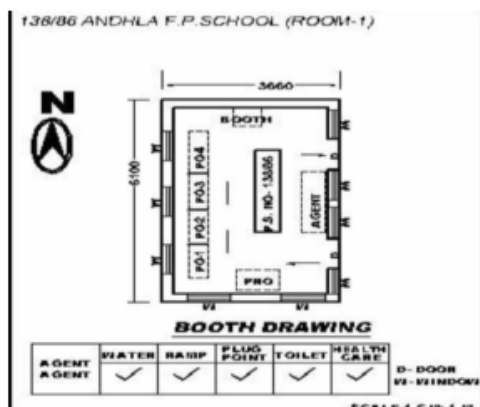

নির্বাচক নিবন্ধন আধিকারিকের স্বাক্ষর

Nazri Naksha

Google Map View

Polling Station Building Front View

Polling Station Front View

Cad View

Key MAP View

1 নাম : আক্তার গাজী পিতার নাম: উচমান গাজী বাড়ির নং : n0097 বয়স : 39 লিঙ্গ : পুরুষ ফটো উপলব্ধ	XGZ1154681	2 নাম : এনছান গাজী পিতার নাম: উচমান গাজী বাড়ির নং : n0097 বয়স : 32 লিঙ্গ : পুরুষ ফটো উপলব্ধ	XGZ1607365	3 নাম : মাবিয়া গাজী স্বামীর নাম: রহিম আলি গাজী বাড়ির নং : n0195 বয়স : 48 লিঙ্গ : মহিলা ফটো উপলব্ধ	FTQ3071875
4 নাম : আতেকা বিবি গাজী স্বামীর নাম: রহিম আঃ গাজী বাড়ির নং : n0080 বয়স : 44 লিঙ্গ : মহিলা ফটো উপলব্ধ	FTQ3069051	5 নাম : আনোয়ার গাজী স্বামীর নাম: হানিফ গাজী বাড়ির নং : n0080 বয়স : 40 লিঙ্গ : মহিলা ফটো উপলব্ধ	FTQ2496826	6 নাম : ছবিজান বেওয়া স্বামীর নাম: কুরবান গাজী বাড়ির নং : n0083 বয়স : 76 লিঙ্গ : মহিলা ফটো উপলব্ধ	WB/15/105/087735
7 নাম : জমীর আলী গাজী পিতার নাম: কুরবান গাজী বাড়ির নং : n0083 বয়স : 58 লিঙ্গ : পুরুষ ফটো উপলব্ধ	WB/15/105/087705	8 নাম : হাফিজা বিবি অন্যান্য: জমীর গাজী বাড়ির নং : n0083 বয়স : 52 লিঙ্গ : মহিলা ফটো উপলব্ধ	WB/15/105/087733	9 নাম : জয়নাল গাজী পিতার নাম: ফরমান গাজী বাড়ির নং : n0079 বয়স : 56 লিঙ্গ : পুরুষ ফটো উপলব্ধ	WB/15/105/087124
10 নাম : সফেদা বিবি শেখ স্বামীর নাম: ফনি শেখ বাড়ির নং : n0149 বয়স : 32 লিঙ্গ : মহিলা ফটো উপলব্ধ	XGZ1607043	11 নাম : আব্দুরজান বেওয়া অন্যান্য: আরজিজ শেখ বাড়ির নং : n0149 বয়স : 57 লিঙ্গ : মহিলা ফটো উপলব্ধ	FTQ3068806	12 নাম : মোহেরুন্নেছা বিবি স্বামীর নাম: এন্দাদুল শেখ বাড়ির নং : n0108 বয়স : 52 লিঙ্গ : মহিলা ফটো উপলব্ধ	WB/15/105/087102
13 নাম : মৈনুদ্দিন গায়ের পিতার নাম: মোসলেম গায়ের বাড়ির নং : n0102 বয়স : 31 লিঙ্গ : পুরুষ ফটো উপলব্ধ	XGZ1607373	14 নাম : খয়রুন বিবি গায়ের স্বামীর নাম: মোসলেম গায়ের বাড়ির নং : n0102 বয়স : 43 লিঙ্গ : মহিলা ফটো উপলব্ধ	FTQ2497188	15 নাম : মোসলেম গায়ের পিতার নাম: আপচার গায়ের বাড়ির নং : n0102 বয়স : 51 লিঙ্গ : পুরুষ ফটো উপলব্ধ	FTQ2497170
16 নাম : ফুলজান বিবি স্বামীর নাম: আপচার গায়ের বাড়ির নং : n0102 বয়স : 71 লিঙ্গ : মহিলা ফটো উপলব্ধ	WB/15/105/087290	17 নাম : সাইদা গাজী স্বামীর নাম: সাইদুল গায়ের বাড়ির নং : n0074 বয়স : 40 লিঙ্গ : মহিলা ফটো উপলব্ধ	XGZ1337773	18 নাম : রসিদাবিবি স্বামীর নাম: সেলিম বাড়ির নং : n0074 বয়স : 52 লিঙ্গ : মহিলা ফটো উপলব্ধ	WB/15/105/087572
19 নাম : আশুরা বিবি গাজী স্বামীর নাম: জয়নাল গাজী বাড়ির নং : n0079 বয়স : 42 লিঙ্গ : মহিলা ফটো উপলব্ধ	FTQ2496115	20 নাম : রহিলা বিবি স্বামীর নাম: আরাপ আলী শেখ বাড়ির নং : n0079 বয়স : 59 লিঙ্গ : মহিলা ফটো উপলব্ধ	WB/15/105/087389	21 নাম : করিম গাজী পিতার নাম: সওকাত গাজী বাড়ির নং : n0080 বয়স : 37 লিঙ্গ : পুরুষ ফটো উপলব্ধ	FTQ3308343
22 নাম : সাজান গাজী পিতার নাম: মোসলেম গাজী বাড়ির নং : n0080 বয়স : 31 লিঙ্গ : পুরুষ ফটো উপলব্ধ	XGZ1607019	23 নাম : সাবিরালী গাজী পিতার নাম: মোসলেম গাজী বাড়ির নং : n0080 বয়স : 31 লিঙ্গ : পুরুষ ফটো উপলব্ধ	XGZ1607001	24 নাম : সাইদা বিবি গাজী স্বামীর নাম: মোসলেম গাজী বাড়ির নং : n0080 বয়স : 51 লিঙ্গ : মহিলা ফটো উপলব্ধ	FTQ2496792
25 নাম : মোসলেম গাজী পিতার নাম: সওকাত গাজী বাড়ির নং : n0080 বয়স : 54 লিঙ্গ : পুরুষ ফটো উপলব্ধ	WB/15/105/087464	26 নাম : সবুরজান বিবি স্বামীর নাম: সওকাত গাজী বাড়ির নং : n0080 বয়স : 74 লিঙ্গ : মহিলা ফটো উপলব্ধ	WB/15/105/087384	27 নাম : আনোয়ার গাজী পিতার নাম: ফরমান গাজী বাড়ির নং : n0079 বয়স : 53 লিঙ্গ : পুরুষ ফটো উপলব্ধ	XGZ2255248
28 নাম : রাজিবুল গাজী পিতার নাম: জয়নাল গাজী বাড়ির নং : n0079 বয়স : 30 লিঙ্গ : পুরুষ ফটো উপলব্ধ	XGZ1607126	29 নাম : আনছার আলী মন্ডল পিতার নাম: ইয়াদ আলী মন্ডল বাড়ির নং : n0117 বয়স : 54 লিঙ্গ : পুরুষ ফটো উপলব্ধ	WB/15/105/087022	30 নাম : মিজান আলম শাহ পিতার নাম: আবুল কাশেম শাহ বাড়ির নং : n0107 বয়স : 45 লিঙ্গ : পুরুষ ফটো উপলব্ধ	FTQ2498061