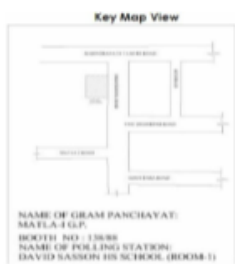

Nazri Naksha