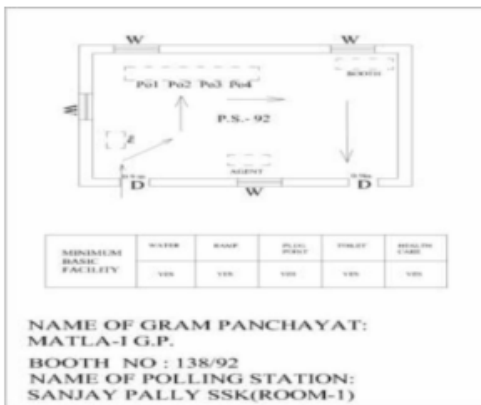

নির্বাচক নিবন্ধন আধিকারিকের স্বাক্ষর

Nazri Naksha

Google Map View

Polling Station Building Front View

Polling Station Front View

Cad View

Key MAP View

1	XGZ1934546	নাম : তাজবিবি খাতুন পিতার নাম: মনিরুল মোল্ল্যা বাড়ির নং : n0287 বয়স : 27 লিঙ্গ : মহিলা	ফটো উপলব্ধ	2	XGZ2659043	নাম : প্রীতম নস্কর পিতার নাম: পিন্টু নস্কর বাড়ির নং : এন0234 বয়স : 21 লিঙ্গ : পুরুষ	ফটো উপলব্ধ	3	XGZ2644433	নাম : সূজন বৈদ্য পিতার নাম: বসুদেব বৈদ্য বাড়ির নং : 294 বয়স : 23 লিঙ্গ : পুরুষ	ফটো উপলব্ধ
4	XGZ2660835	নাম : প্রতিমা নস্কর স্বামীর নাম: তপন নস্কর বাড়ির নং : এন0190 বয়স : 37 লিঙ্গ : মহিলা	ফটো উপলব্ধ	5	XGZ2648905	নাম : সম্পা নস্কর পিতার নাম: জগাই নস্কর বাড়ির নং : এন0220 বয়স : 30 লিঙ্গ : মহিলা	ফটো উপলব্ধ	6	XGZ2644169	নাম : কুম্ভা মন্ডল পিতার নাম: জয়ন্ত মন্ডল বাড়ির নং : এন0181 বয়স : 21 লিঙ্গ : মহিলা	ফটো উপলব্ধ
7	XGZ2659514	নাম : প্রবজিত হালদার পিতার নাম: সমীর হালদার বাড়ির নং : এন0158 বয়স : 21 লিঙ্গ : পুরুষ	ফটো উপলব্ধ	8	XGZ2655744	নাম : আকাশ মন্ডল পিতার নাম: মোহন মন্ডল বাড়ির নং : এন0184 বয়স : 21 লিঙ্গ : পুরুষ	ফটো উপলব্ধ	9	XGZ2655835	নাম : সুপর্ণা মন্ডল পিতার নাম: রবীন্দ্র মন্ডল বাড়ির নং : এন0187 বয়স : 22 লিঙ্গ : পুরুষ	ফটো উপলব্ধ
10	XGZ2655819	নাম : অক্ষয় কয়াল পিতার নাম: ভদ্রেশ্বর কয়াল বাড়ির নং : এন0031 বয়স : 21 লিঙ্গ : পুরুষ	ফটো উপলব্ধ	11	XGZ2689982	নাম : উমা কয়াল স্বামীর নাম: শুভেন্দু কয়াল বাড়ির নং : এন00290 বয়স : 23 লিঙ্গ : মহিলা	ফটো উপলব্ধ	12	XGZ0972836	নাম : মৃত্যঞ্জয় কয়াল পিতার নাম: খোকন কয়াল বাড়ির নং : n0010 বয়স : 35 লিঙ্গ : পুরুষ	ফটো উপলব্ধ
13	XGZ2659118	নাম : ঋত্বিক কয়াল মায়ের নাম: বিশ্বজিত কয়াল বাড়ির নং : এন0016 বয়স : 25 লিঙ্গ : পুরুষ	ফটো উপলব্ধ	14	XGZ1829670	নাম : কার্তিক কয়াল পিতার নাম: শ্যামল কয়াল বাড়ির নং : n0031 বয়স : 29 লিঙ্গ : পুরুষ	ফটো উপলব্ধ	15	XGZ2096949	নাম : বিশ্বনাথ কয়াল পিতার নাম: উত্তম কয়াল বাড়ির নং : 00 বয়স : 25 লিঙ্গ : পুরুষ	ফটো উপলব্ধ
16	XGZ2097889	নাম : শুভজ্যোতি কয়াল পিতার নাম: তরুন কয়াল বাড়ির নং : 00 বয়স : 25 লিঙ্গ : পুরুষ	ফটো উপলব্ধ	17	XGZ2116812	নাম : মৃগাল কয়াল পিতার নাম: পঙ্কজ কয়াল বাড়ির নং : 141 বয়স : 25 লিঙ্গ : পুরুষ	ফটো উপলব্ধ	18	XGZ2017051	নাম : স্বপ্না কয়াল স্বামীর নাম: জনপ কয়াল বাড়ির নং : n0803 বয়স : 21 লিঙ্গ : মহিলা	ফটো উপলব্ধ
19	XGZ1744697	নাম : মোনকা কয়াল স্বামীর নাম: মিতুন কয়াল বাড়ির নং : n 0022 বয়স : 30 লিঙ্গ : মহিলা	ফটো উপলব্ধ	20	XGZ1829548	নাম : রানা মণ্ডল পিতার নাম: অহেন্দ্র নাথ মণ্ডল বাড়ির নং : n0011 বয়স : 32 লিঙ্গ : পুরুষ	ফটো উপলব্ধ	21	XGZ1829506	নাম : অতনু কয়াল পিতার নাম: তরুন কয়াল বাড়ির নং : n0007 বয়স : 28 লিঙ্গ : পুরুষ	ফটো উপলব্ধ
22	GTY3663184	নাম : বিকাশ গায়েন পিতার নাম: ভূপেন গায়েন বাড়ির নং : n0007 বয়স : 39 লিঙ্গ : পুরুষ	ফটো উপলব্ধ	23	XGZ2396653	নাম : পিকি গায়েন স্বামীর নাম: প্রনব গায়েন বাড়ির নং : n0021 বয়স : 28 লিঙ্গ : মহিলা	ফটো উপলব্ধ	24	XGZ2523371	নাম : সাবিত্রী কয়াল স্বামীর নাম: কার্তিক কয়াল বাড়ির নং : এন0031 বয়স : 23 লিঙ্গ : মহিলা	ফটো উপলব্ধ
25	XGZ2523991	নাম : রাজা কয়াল পিতার নাম: রাজকুমার কয়াল বাড়ির নং : এন0015 বয়স : 25 লিঙ্গ : পুরুষ	ফটো উপলব্ধ	26	XGZ2522647	নাম : কর্ন কয়াল পিতার নাম: পৌতম কয়াল বাড়ির নং : এন0031 বয়স : 23 লিঙ্গ : পুরুষ	ফটো উপলব্ধ	27	XGZ2522274	নাম : শুভঙ্কর কয়াল পিতার নাম: কিঙ্কর কয়াল বাড়ির নং : এন0009 বয়স : 25 লিঙ্গ : পুরুষ	ফটো উপলব্ধ
28	XGZ1934579	নাম : শুভেন্দু কয়াল পিতার নাম: পরিতোষ কয়াল বাড়ির নং : n0290 বয়স : 30 লিঙ্গ : পুরুষ	ফটো উপলব্ধ	29	NVY0714303	নাম : তাপসী কয়াল স্বামীর নাম: ধনঞ্জয় কয়াল বাড়ির নং : 00 বয়স : 32 লিঙ্গ : মহিলা	ফটো উপলব্ধ	30	XGZ1281468	নাম : শিখা কয়াল স্বামীর নাম: অভিজিৎ কয়াল বাড়ির নং : 00 বয়স : 38 লিঙ্গ : মহিলা	ফটো উপলব্ধ