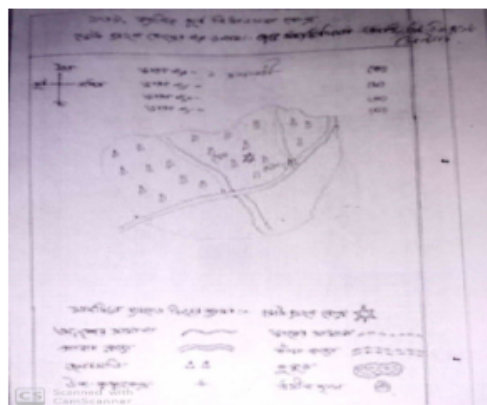

Nazri Naksha