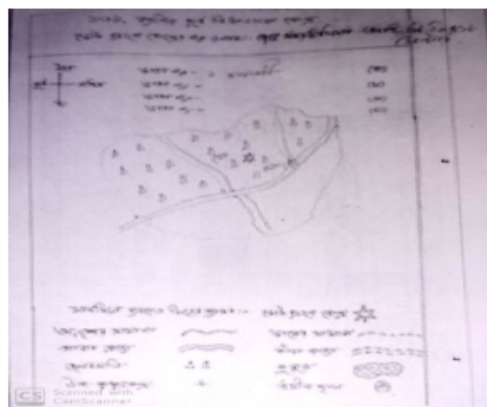

নির্বাচক নিবন্ধন আধিকারিকের স্বাক্ষর

Nazri Naksha

Google Map View

Polling Station Building Front View

Polling Station Front View

Cad View

Key MAP View

1 নাম : আছুরা বিবি স্বামীর নাম: নাসিরুদ্দিন বাড়ির নং : n0182 বয়স : 53 লিঙ্গ : মহিলা	FFL2376143 ফটো উপলব্ধ	2 নাম : মরিজান বিবি সেখ স্বামীর নাম: লিয়াকত সেখ বাড়ির নং : n0182 বয়স : 47 লিঙ্গ : মহিলা	ZUB1278613 ফটো উপলব্ধ	3 নাম : আছুরা বিবি স্বামীর নাম: মনাচুর মোল্যা বাড়ির নং : n0191 বয়স : 40 লিঙ্গ : মহিলা	FFL2376234 ফটো উপলব্ধ
4 নাম : সফিকুল মোল্যা পিতার নাম: মোককর মোল্যা বাড়ির নং : n0163 বয়স : 29 লিঙ্গ : পুরুষ	ZUB1845361 ফটো উপলব্ধ	5 নাম : ইমরাজ আলি মোল্যা পিতার নাম: হামিদ মোল্যা বাড়ির নং : n0195 বয়স : 41 লিঙ্গ : পুরুষ	FFL2376275 ফটো উপলব্ধ	6 নাম : মীর আপচার আলম পিতার নাম: মীর আব্দুস সামাদ বাড়ির নং : n0223 বয়স : 30 লিঙ্গ : পুরুষ	ZUB1529759 ফটো উপলব্ধ
7 নাম : আনোয়ারা বিবি স্বামীর নাম: মহিবুর সেখ বাড়ির নং : n0200 বয়স : 40 লিঙ্গ : মহিলা	FFL2966273 ফটো উপলব্ধ	8 নাম : সেখ মহিবুর পিতার নাম: আবুল সেখ বাড়ির নং : n0200 বয়স : 43 লিঙ্গ : পুরুষ	FFL2376325 ফটো উপলব্ধ	9 নাম : সেখ মোহাম্মদ আজিজ পিতার নাম: সেখ মহিবুর বাড়ির নং : n0200 বয়স : 21 লিঙ্গ : পুরুষ	ZUB2963601 ফটো উপলব্ধ
10 নাম : আনোয়ারা বিবি স্বামীর নাম: সেখ শাহাজাহান বাড়ির নং : n0197 বয়স : 41 লিঙ্গ : মহিলা	FFL2376291 ফটো উপলব্ধ	11 নাম : আব্দুল রহমান মোল্যা পিতার নাম: মর্তলুব মোল্যা বাড়ির নং : n0178 বয়স : 30 লিঙ্গ : পুরুষ	ZUB1594878 ফটো উপলব্ধ	12 নাম : ইউনুস আলি মোল্যা পিতার নাম: মাদার আলি মোল্যা বাড়ির নং : n0163 বয়স : 46 লিঙ্গ : পুরুষ	ZUB2111466 ফটো উপলব্ধ
13 নাম : ইরান আলি মোল্যা পিতার নাম: মাদার আলি মোল্যা বাড়ির নং : n0163 বয়স : 30 লিঙ্গ : পুরুষ	ZUB1529643 ফটো উপলব্ধ	14 নাম : মামনি খাতুন পিতার নাম: মর্তলুব মোল্যা বাড়ির নং : n0178 বয়স : 29 লিঙ্গ : মহিলা	ZUB1740281 ফটো উপলব্ধ	15 নাম : সেরিনা খাতুন পিতার নাম: করিম মোল্যা বাড়ির নং : n0267 বয়স : 30 লিঙ্গ : মহিলা	ZUB1879279 ফটো উপলব্ধ
16 নাম : তাজমিরা বিবি স্বামীর নাম: ফারুক হোসেন সেখ বাড়ির নং : n0266 বয়স : 31 লিঙ্গ : মহিলা	ZUB1879246 ফটো উপলব্ধ	17 নাম : লালচাঁদ ফকির পিতার নাম: পাগোলা চাঁদ ফকির বাড়ির নং : n0033 বয়স : 71 লিঙ্গ : পুরুষ	ZUB1879295 ফটো উপলব্ধ	18 নাম : আরাদালী ফকির পিতার নাম: লালচাঁদ ফকির বাড়ির নং : n0033 বয়স : 30 লিঙ্গ : পুরুষ	ZUB1529726 ফটো উপলব্ধ
19 নাম : আজিত আলি ফকির পিতার নাম: লালচাঁদ ফকির বাড়ির নং : n0033 বয়স : 38 লিঙ্গ : পুরুষ	ZUB1145168 ফটো উপলব্ধ	20 নাম : মুজিত আলী ফকির পিতার নাম: লালচাঁদ ফকির বাড়ির নং : n0033 বয়স : 41 লিঙ্গ : পুরুষ	ZUB0332858 ফটো উপলব্ধ	21 নাম : আলি হোসেন ফকির পিতার নাম: লালচাঁদ ফকির বাড়ির নং : n0033 বয়স : 41 লিঙ্গ : পুরুষ	FFL1576099 ফটো উপলব্ধ
22 নাম : আলেয়া ফকির স্বামীর নাম: লালচাঁদ ফকির বাড়ির নং : n0033 বয়স : 63 লিঙ্গ : মহিলা	ZUB2105369 ফটো উপলব্ধ	23 নাম : ফতেমা বিবি পিতার নাম: আহম্মাদ মোল্যা বাড়ির নং : 23 বয়স : 29 লিঙ্গ : মহিলা	ZUB2037158 ফটো উপলব্ধ	24 নাম : মোমেন লস্কর পিতার নাম: মাদার লস্কর বাড়ির নং : n0156 বয়স : 40 লিঙ্গ : পুরুষ	FFL1949585 ফটো উপলব্ধ
25 নাম : জিয়াবুল হোসেন মোল্যা পিতার নাম: জাকির হোসেন মোল্যা বাড়ির নং : n0117 বয়স : 31 লিঙ্গ : পুরুষ	ZUB1400563 ফটো উপলব্ধ	26 নাম : সহিদুল মোল্লা পিতার নাম: এনাত আলি মোল্লা বাড়ির নং : n0117 বয়স : 39 লিঙ্গ : পুরুষ	FFL2375400 ফটো উপলব্ধ	27 নাম : হালিমা বিবি স্বামীর নাম: সহিদুল মোল্যা বাড়ির নং : n0117 বয়স : 37 লিঙ্গ : মহিলা	ZUB0870295 ফটো উপলব্ধ
28 নাম : সেখ গোলাম মোস্তফা পিতার নাম: সেখ সদরদ্দিন বাড়ির নং : n0226 বয়স : 78 লিঙ্গ : পুরুষ	ZUB0870337 ফটো উপলব্ধ	29 নাম : আছুরা বিবি স্বামীর নাম: সেখ গোলাম মোস্তফা বাড়ির নং : n0227 বয়স : 69 লিঙ্গ : মহিলা	ZUB0870345 ফটো উপলব্ধ	30 নাম : জাহানারা বিবি স্বামীর নাম: সেলিম মোল্লা বাড়ির নং : n0192 বয়স : 39 লিঙ্গ : মহিলা	FFL2376242 ফটো উপলব্ধ