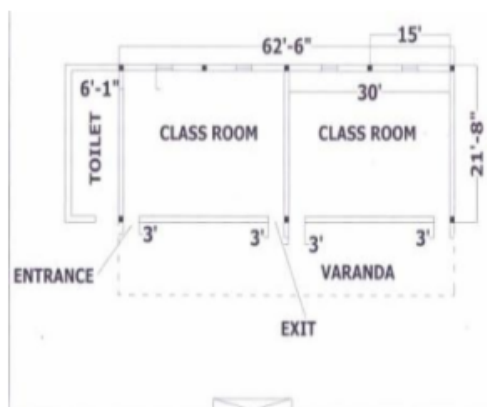

নির্বাচক নিবন্ধন আধিকারিকের স্বাক্ষর

Nazri Naksha

Google Map View

Polling Station Building Front View

Polling Station Front View

Cad View

Key MAP View

1 নাম : আছুরা বিবি স্বামীর নাম: নাসিরুদ্দিন বাড়ির নং : n0182 বয়স : 53 লিঙ্গ : মহিলা	FFL2376143 ফটো উপলব্ধ	2 নাম : মরিজান বিবি সেখ স্বামীর নাম: লিয়াকত সেখ বাড়ির নং : n0182 বয়স : 47 লিঙ্গ : মহিলা	ZUB1278613 ফটো উপলব্ধ	3 নাম : আছুরা বিবি স্বামীর নাম: মনাচুর মোল্যা বাড়ির নং : n0191 বয়স : 40 লিঙ্গ : মহিলা	FFL2376234 ফটো উপলব্ধ
4 নাম : সফিকুল মোল্যা পিতার নাম: মোককর মোল্যা বাড়ির নং : n0163 বয়স : 29 লিঙ্গ : পুরুষ	ZUB1845361 ফটো উপলব্ধ	5 নাম : ইমরাজ আলি মোল্যা পিতার নাম: হামিদ মোল্যা বাড়ির নং : n0195 বয়স : 41 লিঙ্গ : পুরুষ	FFL2376275 ফটো উপলব্ধ	6 নাম : মীর আপচার আলম পিতার নাম: মীর আব্দুস সামাদ বাড়ির নং : n0223 বয়স : 30 লিঙ্গ : পুরুষ	ZUB1529759 ফটো উপলব্ধ
7 নাম : আনোয়ারা বিবি স্বামীর নাম: মহিবুর সেখ বাড়ির নং : n0200 বয়স : 40 লিঙ্গ : মহিলা	FFL2966273 ফটো উপলব্ধ	8 নাম : সেখ মহিবুর পিতার নাম: আবুল সেখ বাড়ির নং : n0200 বয়স : 43 লিঙ্গ : পুরুষ	FFL2376325 ফটো উপলব্ধ	9 নাম : সেখ মোহাম্মদ আজিজ পিতার নাম: সেখ মহিবুর বাড়ির নং : n0200 বয়স : 21 লিঙ্গ : পুরুষ	ZUB2963601 ফটো উপলব্ধ
10 নাম : আনোয়ারা বিবি স্বামীর নাম: সেখ শাহাজাহান বাড়ির নং : n0197 বয়স : 41 লিঙ্গ : মহিলা	FFL2376291 ফটো উপলব্ধ	11 নাম : আব্দুল রহমান মোল্যা পিতার নাম: মর্তলুব মোল্যা বাড়ির নং : n0178 বয়স : 30 লিঙ্গ : পুরুষ	ZUB1594878 ফটো উপলব্ধ	12 নাম : ইউনুস আলি মোল্যা পিতার নাম: মাদার আলি মোল্যা বাড়ির নং : n0163 বয়স : 46 লিঙ্গ : পুরুষ	ZUB2111466 ফটো উপলব্ধ
13 নাম : ইরান আলি মোল্যা পিতার নাম: মাদার আলি মোল্যা বাড়ির নং : n0163 বয়স : 30 লিঙ্গ : পুরুষ	ZUB1529643 ফটো উপলব্ধ	14 নাম : মামনি খাতুন পিতার নাম: মর্তলুব মোল্যা বাড়ির নং : n0178 বয়স : 29 লিঙ্গ : মহিলা	ZUB1740281 ফটো উপলব্ধ	15 নাম : সেরিনা খাতুন পিতার নাম: করিম মোল্যা বাড়ির নং : n0267 বয়স : 30 লিঙ্গ : মহিলা	ZUB1879279 ফটো উপলব্ধ
16 নাম : তাজমিরা বিবি স্বামীর নাম: ফারুক হোসেন সেখ বাড়ির নং : n0266 বয়স : 31 লিঙ্গ : মহিলা	ZUB1879246 ফটো উপলব্ধ	17 নাম : লালচাঁদ ফকির পিতার নাম: পাগোলা চাঁদ ফকির বাড়ির নং : n0033 বয়স : 71 লিঙ্গ : পুরুষ	ZUB1879295 ফটো উপলব্ধ	18 নাম : আরাদালী ফকির পিতার নাম: লালচাঁদ ফকির বাড়ির নং : n0033 বয়স : 30 লিঙ্গ : পুরুষ	ZUB1529726 ফটো উপলব্ধ
19 নাম : আজিত আলি ফকির পিতার নাম: লালচাঁদ ফকির বাড়ির নং : n0033 বয়স : 38 লিঙ্গ : পুরুষ	ZUB1145168 ফটো উপলব্ধ	20 নাম : মুজিত আলী ফকির পিতার নাম: লালচাঁদ ফকির বাড়ির নং : n0033 বয়স : 41 লিঙ্গ : পুরুষ	ZUB0332858 ফটো উপলব্ধ	21 নাম : আলি হোসেন ফকির পিতার নাম: লালচাঁদ ফকির বাড়ির নং : n0033 বয়স : 41 লিঙ্গ : পুরুষ	FFL1576099 ফটো উপলব্ধ
22 নাম : আলেয়া ফকির স্বামীর নাম: লালচাঁদ ফকির বাড়ির নং : n0033 বয়স : 63 লিঙ্গ : মহিলা	ZUB2105369 ফটো উপলব্ধ	23 নাম : ফতেমা বিবি পিতার নাম: আহম্মাদ মোল্যা বাড়ির নং : 23 বয়স : 29 লিঙ্গ : মহিলা	ZUB2037158 ফটো উপলব্ধ	24 নাম : মোমেন লস্কর পিতার নাম: মাদার লস্কর বাড়ির নং : n0156 বয়স : 40 লিঙ্গ : পুরুষ	FFL1949585 ফটো উপলব্ধ
25 নাম : জিয়াবুল হোসেন মোল্যা পিতার নাম: জাকির হোসেন মোল্যা বাড়ির নং : n0117 বয়স : 31 লিঙ্গ : পুরুষ	ZUB1400563 ফটো উপলব্ধ	26 নাম : সহিদুল মোল্লা পিতার নাম: এনাত আলি মোল্লা বাড়ির নং : n0117 বয়স : 39 লিঙ্গ : পুরুষ	FFL2375400 ফটো উপলব্ধ	27 নাম : হালিমা বিবি স্বামীর নাম: সহিদুল মোল্যা বাড়ির নং : n0117 বয়স : 37 লিঙ্গ : মহিলা	ZUB0870295 ফটো উপলব্ধ
28 নাম : সেখ গোলাম মোস্তফা পিতার নাম: সেখ সদরদ্দিন বাড়ির নং : n0226 বয়স : 78 লিঙ্গ : পুরুষ	ZUB0870337 ফটো উপলব্ধ	29 নাম : আছুরা বিবি স্বামীর নাম: সেখ গোলাম মোস্তফা বাড়ির নং : n0227 বয়স : 69 লিঙ্গ : মহিলা	ZUB0870345 ফটো উপলব্ধ	30 নাম : জাহানারা বিবি স্বামীর নাম: সেলিম মোল্লা বাড়ির নং : n0192 বয়স : 39 লিঙ্গ : মহিলা	FFL2376242 ফটো উপলব্ধ