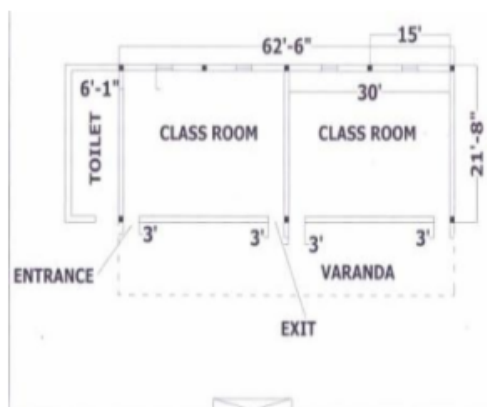

নির্বাচক নিবন্ধন আধিকারিকের স্বাক্ষর

Nazri Naksha

Google Map View

Polling Station Building Front View

Polling Station Front View

Cad View

Key MAP View

1 নাম : মফি জুল মোল্লা পিতার নাম: সওকাত আলি মোল্লা বাড়ির নং : n0019 বয়স : 32 লিঙ্গ : পুরুষ	ZUB1638113 ফটো উপলব্ধ	2 নাম : পুতুল খাতুন পিতার নাম: হাল্লান মীর বাড়ির নং : n0132 বয়স : 29 লিঙ্গ : মহিলা	ZUB1739952 ফটো উপলব্ধ	3 নাম : মচিরন বিবি স্বামীর নাম: সেখ আমিরুল বাড়ির নং : n0157 বয়স : 37 লিঙ্গ : মহিলা	ZUB1145358 ফটো উপলব্ধ
4 নাম : মমতাজ বিবি সেখ স্বামীর নাম: সওকাত সেখ বাড়ির নং : n0157 বয়স : 45 লিঙ্গ : মহিলা	FFL2375921 ফটো উপলব্ধ	5 নাম : মাফুয়া বিবি সেখ পিতার নাম: খলিল সেখ বাড়ির নং : n0157 বয়স : 37 লিঙ্গ : মহিলা	FFL2966026 ফটো উপলব্ধ	6 নাম : নুরনেহর বিবি স্বামীর নাম: ইসলাম সেখ বাড়ির নং : n0220 বয়স : 39 লিঙ্গ : মহিলা	FFL2907764 ফটো উপলব্ধ
7 নাম : নারগিস পারভীন স্বামীর নাম: মীর মঞ্জুর আলম বাড়ির নং : n0220 বয়স : 32 লিঙ্গ : মহিলা	ZUB1740679 ফটো উপলব্ধ	8 নাম : সাহানারা বিবি স্বামীর নাম: সেখ মুছা বাড়ির নং : n0132 বয়স : 34 লিঙ্গ : মহিলা	ZUB1740232 ফটো উপলব্ধ	9 নাম : সেখ হাসান পিতার নাম: সেখ সিদ্দিক বাড়ির নং : n0132 বয়স : 30 লিঙ্গ : পুরুষ	ZUB1740539 ফটো উপলব্ধ
10 নাম : মেহেরুন বিবি সেখ স্বামীর নাম: সাহাজান সেখ বাড়ির নং : n0138 বয়স : 33 লিঙ্গ : মহিলা	ZUB1145986 ফটো উপলব্ধ	11 নাম : সাহাজান সেখ পিতার নাম: খালেদ সেখ বাড়ির নং : n0138 বয়স : 36 লিঙ্গ : পুরুষ	ZUB1145333 ফটো উপলব্ধ	12 নাম : সাকিলা বিবি স্বামীর নাম: সেখ খালেদ বাড়ির নং : n0138 বয়স : 54 লিঙ্গ : মহিলা	ZUB2127009 ফটো উপলব্ধ
13 নাম : সেখ খালেদ পিতার নাম: সেখ মোসলেম বাড়ির নং : n0138 বয়স : 57 লিঙ্গ : পুরুষ	ZUB2126985 ফটো উপলব্ধ	14 নাম : সাবিনা বিবি স্বামীর নাম: আমিরুল সেখ বাড়ির নং : n0137 বয়স : 39 লিঙ্গ : মহিলা	ZUB0870253 ফটো উপলব্ধ	15 নাম : সেখ মনিরুল ইসলাম পিতার নাম: সেখ সাধুবর বাড়ির নং : n0137 বয়স : 36 লিঙ্গ : পুরুষ	ZUB0870360 ফটো উপলব্ধ
16 নাম : সেখ আমিরুল পিতার নাম: সেখ সাধুবর বাড়ির নং : n0137 বয়স : 41 লিঙ্গ : পুরুষ	ZUB0870261 ফটো উপলব্ধ	17 নাম : সেখ রফিকুল সেখ পিতার নাম: সেখ সাধুবর সেখ বাড়ির নং : n0137 বয়স : 32 লিঙ্গ : পুরুষ	ZUB1399856 ফটো উপলব্ধ	18 নাম : সেখ রসিদা স্বামীর নাম: সেখ আজিজার রহমান বাড়ির নং : n0135 বয়স : 71 লিঙ্গ : মহিলা	ZUB2124790 ফটো উপলব্ধ
19 নাম : সেখ আলমগীর পিতার নাম: সেখ আহম্মাদ বাড়ির নং : n0157 বয়স : 30 লিঙ্গ : পুরুষ	ZUB1637859 ফটো উপলব্ধ	20 নাম : আছিয়া সেখ স্বামীর নাম: মহম্মাদ সেখ বাড়ির নং : n0157 বয়স : 51 লিঙ্গ : মহিলা	FFL2375905 ফটো উপলব্ধ	21 নাম : মহম্মাদ সেখ পিতার নাম: খলিল সেখ বাড়ির নং : n0157 বয়স : 55 লিঙ্গ : পুরুষ	FFL2375897 ফটো উপলব্ধ
22 নাম : ছায়েদা বিবি স্বামীর নাম: সেখ খলিল বাড়ির নং : n0157 বয়স : 63 লিঙ্গ : মহিলা	ZUB2124501 ফটো উপলব্ধ	23 নাম : সেখ খলিল পিতার নাম: সেখ মাদার বাড়ির নং : n0157 বয়স : 75 লিঙ্গ : পুরুষ	ZUB2124329 ফটো উপলব্ধ	24 নাম : সাবিনা খাতুন পিতার নাম: লাইসেল সেখ বাড়ির নং : n0171 বয়স : 34 লিঙ্গ : মহিলা	ZUB1529841 ফটো উপলব্ধ
25 নাম : আসুরা বিবি স্বামীর নাম: নাবুল সেখ বাড়ির নং : n0171 বয়স : 50 লিঙ্গ : মহিলা	ZUB1399997 ফটো উপলব্ধ	26 নাম : নাবুল সেখ পিতার নাম: আব্দার রহিম সেখ বাড়ির নং : n0171 বয়স : 61 লিঙ্গ : পুরুষ	ZUB2127033 ফটো উপলব্ধ	27 নাম : রাজিয়া সেখ পিতার নাম: আব্দার সেখ বাড়ির নং : n0171 বয়স : 66 লিঙ্গ : মহিলা	WB/15/106/093306 ফটো উপলব্ধ
28 নাম : জাহাঙ্গির সরদার পিতার নাম: কাদের আলি সরদার বাড়ির নং : এন0019 বয়স : 29 লিঙ্গ : পুরুষ	ZUB2066314 ফটো উপলব্ধ	29 নাম : সেখ সেবাজ পিতার নাম: সেখ সহিদুল বাড়ির নং : 148 বয়স : 25 লিঙ্গ : পুরুষ	ZUB2018836 ফটো উপলব্ধ	30 নাম : সেলিমা বিবি স্বামীর নাম: মুজিত আলি মোল্লা বাড়ির নং : n0086 বয়স : 56 লিঙ্গ : মহিলা	WB/15/106/093354 ফটো উপলব্ধ