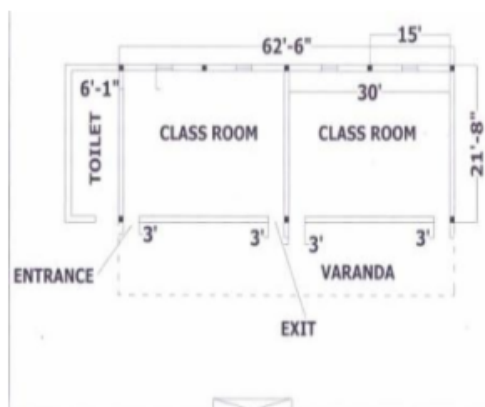

নির্বাচক নিবন্ধন আধিকারিকের স্বাক্ষর

Nazri Naksha

Google Map View

Polling Station Building Front View

Polling Station Front View

Cad View

Key MAP View

1 নাম : নূরবানু বিবি স্বামীর নাম: আসরাফ আলী বাড়ির নং : n0105 বয়স : 41 লিঙ্গ : মহিলা	ZUB1640440 ফটো উপলব্ধ	2 নাম : মীর সরিফুল পিতার নাম: মীর সাহাবুদ্দিন বাড়ির নং : 00 বয়স : 26 লিঙ্গ : পুরুষ	ZUB2006732 ফটো উপলব্ধ	3 নাম : মেহেরুন বিবি স্বামীর নাম: রফিকুল ইসলাম শেখ বাড়ির নং : n0134 বয়স : 30 লিঙ্গ : মহিলা	ZUB1881614 ফটো উপলব্ধ
4 নাম : রুনা খাতুন পিতার নাম: ইমান আলি মোল্যা বাড়ির নং : n0113 বয়স : 33 লিঙ্গ : মহিলা	ZUB1746379 ফটো উপলব্ধ	5 নাম : মুসলিমা মীর স্বামীর নাম: মীর জাকির হোসেন বাড়ির নং : n0076 বয়স : 45 লিঙ্গ : মহিলা	FFL2383776 ফটো উপলব্ধ	6 নাম : খোদা বন্দ্র মোল্লা পিতার নাম: জিয়াদ মোল্লা বাড়ির নং : n0013 বয়স : 60 লিঙ্গ : পুরুষ	ZUB1151380 ফটো উপলব্ধ
7 নাম : হাফিজুল সরদার পিতার নাম: আক্তার সরদার বাড়ির নং : n0017 বয়স : 30 লিঙ্গ : পুরুষ	ZUB1746296 ফটো উপলব্ধ	8 নাম : সাপিউন বিবি স্বামীর নাম: মীর মোমেন আলি বাড়ির নং : n0109 বয়স : 31 লিঙ্গ : মহিলা	ZUB1746098 ফটো উপলব্ধ	9 নাম : আকলিমা বিবি স্বামীর নাম: বসির সেখ বাড়ির নং : n0122 বয়স : 41 লিঙ্গ : মহিলা	FFL2740470 ফটো উপলব্ধ
10 নাম : মঞ্জুরা বিবি স্বামীর নাম: সেলিম সরদার বাড়ির নং : n0017 বয়স : 42 লিঙ্গ : মহিলা	FFL2384287 ফটো উপলব্ধ	11 নাম : মীর সফিউদ্দিন পিতার নাম: মীর আব্দুর রউফ বাড়ির নং : n0090 বয়স : 32 লিঙ্গ : পুরুষ	ZUB1151299 ফটো উপলব্ধ	12 নাম : মনজুরা বিবি স্বামীর নাম: সেখ মোস্তফা আলি বাড়ির নং : N0108 বয়স : 30 লিঙ্গ : মহিলা	ZUB2640290 ফটো উপলব্ধ
13 নাম : সেখ সফি কুল পিতার নাম: সেখ ইদ্রিশ বাড়ির নং : N006 বয়স : 24 লিঙ্গ : পুরুষ	ZUB2641652 ফটো উপলব্ধ	14 নাম : তুহিনা খাতুন স্বামীর নাম: হাফিজুল গাজী বাড়ির নং : N0013 বয়স : 25 লিঙ্গ : মহিলা	ZUB2641017 ফটো উপলব্ধ	15 নাম : রফিক গাজী পিতার নাম: আরজের গাজী বাড়ির নং : n0013 বয়স : 42 লিঙ্গ : পুরুষ	FFL2383594 ফটো উপলব্ধ
16 নাম : রিমপা খাতুন স্বামীর নাম: জামালউদ্দিন মীর বাড়ির নং : n0061 বয়স : 28 লিঙ্গ : মহিলা	ZUB1746353 ফটো উপলব্ধ	17 নাম : মীর আমিরুল পিতার নাম: মীর আব্দুর আলি বাড়ির নং : n0118 বয়স : 44 লিঙ্গ : পুরুষ	FFL2806818 ফটো উপলব্ধ	18 নাম : রবিজান বিবি স্বামীর নাম: আরজের গাজী বাড়ির নং : n0013 বয়স : 61 লিঙ্গ : মহিলা	ZUB2397842 ফটো উপলব্ধ
19 নাম : তামান্না বিবি স্বামীর নাম: হাফিজুল সরদার বাড়ির নং : n0017 বয়স : 29 লিঙ্গ : মহিলা	ZUB1746288 ফটো উপলব্ধ	20 নাম : মীর ছকিনা স্বামীর নাম: মীর আয়ুব আলি বাড়ির নং : n0076 বয়স : 66 লিঙ্গ : মহিলা	ZUB2285062 ফটো উপলব্ধ	21 নাম : জাহান্নারা বিবি স্বামীর নাম: মীর রহিম বাড়ির নং : n0136 বয়স : 30 লিঙ্গ : মহিলা	ZUB1881663 ফটো উপলব্ধ
22 নাম : সেলিম সরদার পিতার নাম: আক্তার সরদার বাড়ির নং : n0017 বয়স : 42 লিঙ্গ : পুরুষ	FFL2384279 ফটো উপলব্ধ	23 নাম : সাবানা বিবি স্বামীর নাম: ইসমাইল সরদার বাড়ির নং : 96 বয়স : 25 লিঙ্গ : মহিলা	ZUB2037968 ফটো উপলব্ধ	24 নাম : আরজের গাজী পিতার নাম: ইসমাইল গাজী বাড়ির নং : n0013 বয়স : 71 লিঙ্গ : পুরুষ	FFL1568146 ফটো উপলব্ধ
25 নাম : মীর হাফিজুর রহমান পিতার নাম: মীর ছাত্তার আলি বাড়ির নং : n0127 বয়স : 28 লিঙ্গ : পুরুষ	ZUB1881507 ফটো উপলব্ধ	26 নাম : সামসুরনেসা বিবি স্বামীর নাম: মীর সোরাফউদ্দিন বাড়ির নং : n0068 বয়স : 51 লিঙ্গ : মহিলা	ZUB2389062 ফটো উপলব্ধ	27 নাম : সেখ আলমগীর পিতার নাম: সেখ বাবলু বাড়ির নং : 00 বয়স : 26 লিঙ্গ : পুরুষ	ZUB2006773 ফটো উপলব্ধ
28 নাম : মীর গিয়াস উদ্দিন পিতার নাম: জালাল উদ্দিন মীর বাড়ির নং : n0061 বয়স : 29 লিঙ্গ : পুরুষ	ZUB1640382 ফটো উপলব্ধ	29 নাম : সনু আলি পিতার নাম: আখতার আলি বাড়ির নং : n0111 বয়স : 45 লিঙ্গ : পুরুষ	ZUB1746205 ফটো উপলব্ধ	30 নাম : মীর জাকির হোসেন পিতার নাম: মীর আয়ুব আলি বাড়ির নং : n0076 বয়স : 51 লিঙ্গ : পুরুষ	ZUB2284594 ফটো উপলব্ধ