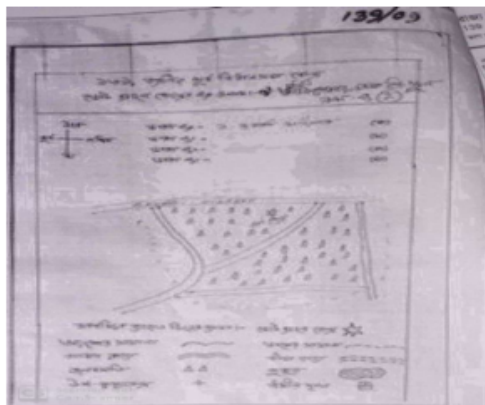

Nazri Naksha