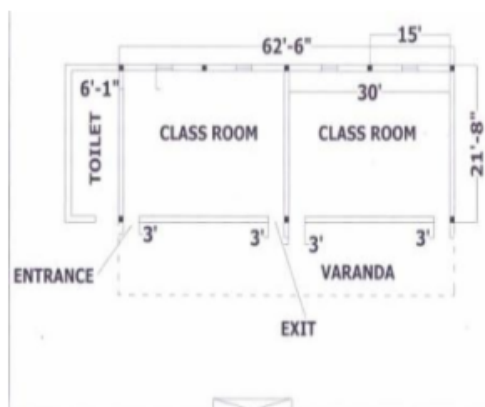

নির্বাচক নিবন্ধন আধিকারিকের স্বাক্ষর

Nazri Naksha

Google Map View

Polling Station Building Front View

Polling Station Front View

Cad View

Key MAP View

1 নাম : নেওরজান বিবি স্বামীর নাম: আবোদালা বৈদ্য বাড়ির নং : n0144 বয়স : 47 লিঙ্গ : মহিলা	FFL1585892	ফটো উপলব্ধ	2 নাম : জেলেমান বিবি স্বামীর নাম: মোকাদ্দেজ মোল্যা বাড়ির নং : n0169 বয়স : 39 লিঙ্গ : মহিলা	ZUB0972786	ফটো উপলব্ধ	3 নাম : মৌউরজান বিবি স্বামীর নাম: আনছুর মোল্যা বাড়ির নং : n0170 বয়স : 41 লিঙ্গ : মহিলা	ZUB0972828	ফটো উপলব্ধ
4 নাম : আজিদা বিবি স্বামীর নাম: সুবিদ মোল্যা বাড়ির নং : N0234 বয়স : 49 লিঙ্গ : মহিলা	WB/15/106/150224	ফটো উপলব্ধ	5 নাম : খলিল মোল্যা পিতার নাম: আশ্তার মোল্যা বাড়ির নং : বিনারাইট বয়স : 42 লিঙ্গ : পুরুষ	ZUB1520667	ফটো উপলব্ধ	6 নাম : আছমা বিবি স্বামীর নাম: খলিল মোল্যা বাড়ির নং : n0056 বয়স : 34 লিঙ্গ : মহিলা	ZUB0873307	ফটো উপলব্ধ
7 নাম : রহমত আলি পিতার নাম: রোমজান মোল্যা বাড়ির নং : 00 বয়স : 25 লিঙ্গ : পুরুষ	ZUB2029627	ফটো উপলব্ধ	8 নাম : হাসানুর আলি বৈদ্য পিতার নাম: হাতেম আলি বৈদ্য বাড়ির নং : 121 বয়স : 28 লিঙ্গ : পুরুষ	ZUB2028884	ফটো উপলব্ধ	9 নাম : রোকেয়া খাতুন স্বামীর নাম: হাসানুর আলি বৈদ্য বাড়ির নং : বিনারাইট বয়স : 24 লিঙ্গ : মহিলা	ZUB2973360	ফটো উপলব্ধ
10 নাম : ইছা আলি বৈদ্য পিতার নাম: হাতেম আলি বৈদ্য বাড়ির নং : 121 বয়স : 27 লিঙ্গ : পুরুষ	ZUB2028892	ফটো উপলব্ধ	11 নাম : রমনী খাতুন স্বামীর নাম: সরিফ ল মোল্যা বাড়ির নং : N00108 বয়স : 31 লিঙ্গ : মহিলা	ZUB2634665	ফটো উপলব্ধ	12 নাম : তানজুরা খাতুন স্বামীর নাম: মোফিজুল মোল্যা বাড়ির নং : N00108 বয়স : 24 লিঙ্গ : মহিলা	ZUB2634608	ফটো উপলব্ধ
13 নাম : রেহেনা খাতুন স্বামীর নাম: রবিউল মোল্যা বাড়ির নং : এন002 বয়স : 27 লিঙ্গ : মহিলা	ZUB2026508	ফটো উপলব্ধ	14 নাম : নুরজান খাতুন পিতার নাম: ফরমান মোল্যা বাড়ির নং : n0219 বয়স : 27 লিঙ্গ : মহিলা	ZUB1938489	ফটো উপলব্ধ	15 নাম : মারুফ খাতুন পিতার নাম: মনিরুল মিত্তি বাড়ির নং : 00 বয়স : 26 লিঙ্গ : মহিলা	ZUB2072007	ফটো উপলব্ধ
16 নাম : মৌরজান খাতুন স্বামীর নাম: জিয়াউল মোল্যা বাড়ির নং : এন008 বয়স : 27 লিঙ্গ : মহিলা	ZUB2030518	ফটো উপলব্ধ	17 নাম : আজমিরা খাতুন স্বামীর নাম: রসিদুল মোল্যা বাড়ির নং : 5 বয়স : 26 লিঙ্গ : মহিলা	ZUB2029726	ফটো উপলব্ধ	18 নাম : আমিনা খাতুন স্বামীর নাম: সহিদুল মোল্যা বাড়ির নং : n0217 বয়স : 24 লিঙ্গ : মহিলা	ZUB1938463	ফটো উপলব্ধ
19 নাম : সাবানা খাতুন স্বামীর নাম: সহিদুল মোল্যা বাড়ির নং : n0274 বয়স : 28 লিঙ্গ : মহিলা	ZUB2072023	ফটো উপলব্ধ	20 নাম : সুন্দরী খাতুন পিতার নাম: রবিউল মোল্যা বাড়ির নং : নীল বয়স : 24 লিঙ্গ : মহিলা	ZUB2775716	ফটো উপলব্ধ	21 নাম : জেসমিনা খাতুন স্বামীর নাম: গিয়াসুদ্দিন মোল্যা বাড়ির নং : এন00 বয়স : 23 লিঙ্গ : মহিলা	ZUB2789154	ফটো উপলব্ধ
22 নাম : ইসমাতারা খাতুন স্বামীর নাম: সমীউল মোলা বাড়ির নং : এন00 বয়স : 22 লিঙ্গ : মহিলা	ZUB2789170	ফটো উপলব্ধ	23 নাম : নজমা খাতুন স্বামীর নাম: হমিজাদদীন মোলা বাড়ির নং : এন00 বয়স : 25 লিঙ্গ : মহিলা	ZUB2789360	ফটো উপলব্ধ	24 নাম : সুপিয়া খাতুন স্বামীর নাম: রাকিবুল মোল্যা বাড়ির নং : 00 বয়স : 31 লিঙ্গ : মহিলা	ZUB2029262	ফটো উপলব্ধ
25 নাম : জাহানারা খাতুন স্বামীর নাম: রহমত আলি মোলা বাড়ির নং : এন00 বয়স : 23 লিঙ্গ : মহিলা	ZUB2789402	ফটো উপলব্ধ	26 নাম : সাবানা খাতুন স্বামীর নাম: সহিদুল মোলা বাড়ির নং : এন00 বয়স : 23 লিঙ্গ : মহিলা	ZUB2789295	ফটো উপলব্ধ	27 নাম : অনু খাতুন স্বামীর নাম: সরিফ ল বৈদ্য বাড়ির নং : এন00 বয়স : 27 লিঙ্গ : মহিলা	ZUB2789279	ফটো উপলব্ধ
28 নাম : সোনামনি খাতুন বৈদ্য স্বামীর নাম: জুলফিকার বৈদ্য বাড়ির নং : N00145 বয়স : 26 লিঙ্গ : মহিলা	ZUB2635761	ফটো উপলব্ধ	29 নাম : জেসমিনা খাতুন স্বামীর নাম: জাহাঙ্গির বৈদ্য বাড়ির নং : N00125 বয়স : 29 লিঙ্গ : মহিলা	ZUB2634574	ফটো উপলব্ধ	30 নাম : তাহিমা খাতুন মোলা স্বামীর নাম: সাদাম মোল্যা বাড়ির নং : N00152 বয়স : 29 লিঙ্গ : মহিলা	ZUB2635977	ফটো উপলব্ধ