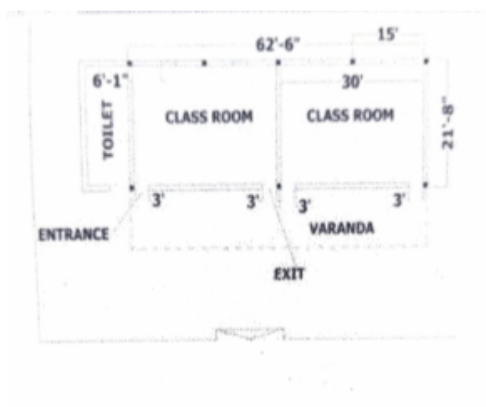

নির্বাচক নিবন্ধন আধিকারিকের স্বাক্ষর

Nazri Naksha

Google Map View

Polling Station Building Front View

Polling Station Front View

Cad View

Key MAP View

|  |                          |  |                          |  |                          |
|--|--------------------------|--|--------------------------|--|--------------------------|
| 1<br>নাম : মনোয়ারা বিবি<br>স্বামীর নাম: কুতুবুদ্দিন মোল্যা<br>বাড়ির নং : n0203<br>বয়স : 35 লিঙ্গ : মহিলা      | ZUB0873489<br>ফটো উপলব্ধ | 2<br>নাম : সোমজান বিবি<br>স্বামীর নাম: রেজমান আলি মোল্যা<br>বাড়ির নং : n0178<br>বয়স : 49 লিঙ্গ : মহিলা | FFL2814002<br>ফটো উপলব্ধ | 3<br>নাম : মোজাফফার মোল্লা<br>পিতার নাম: রজব আলি মোল্লা<br>বাড়ির নং : এনায়েতপুর<br>বয়স : 28 লিঙ্গ : পুরুষ | ZUB2798635<br>ফটো উপলব্ধ |
| 4<br>নাম : রেজমান আলি মোল্যা<br>পিতার নাম: মুনচুর আলি মোল্যা<br>বাড়ির নং : n0178<br>বয়স : 52 লিঙ্গ : পুরুষ     | ZUB2388585<br>ফটো উপলব্ধ | 5<br>নাম : তরিকুল ইসলাম<br>পিতার নাম: জিয়াবুল মোল্লা<br>বাড়ির নং : এন0099<br>বয়স : 21 লিঙ্গ : পুরুষ   | ZUB2893576<br>ফটো উপলব্ধ | 6<br>নাম : রুবি খাতুন<br>পিতার নাম: নূর ইসলাম লস্কর<br>বাড়ির নং : এন001<br>বয়স : 25 লিঙ্গ : মহিলা          | ZUB2902138<br>ফটো উপলব্ধ |
| 7<br>নাম : সুমা খাতুন<br>স্বামীর নাম: নাজবুল মোল্যা<br>বাড়ির নং : এনায়েতপুর বাদি 02<br>বয়স : 21 লিঙ্গ : মহিলা | ZUB2879468<br>ফটো উপলব্ধ | 8<br>নাম : জামিরুল গাইন<br>পিতার নাম: জাফর আলি গাইন<br>বাড়ির নং : এন0125<br>বয়স : 21 লিঙ্গ : পুরুষ     | ZUB2902609<br>ফটো উপলব্ধ | 9<br>নাম : নারগিস পারভীন<br>স্বামীর নাম: জুলফান লস্কর<br>বাড়ির নং : এন0109<br>বয়স : 22 লিঙ্গ : মহিলা       | ZUB2893428<br>ফটো উপলব্ধ |
| 10<br>নাম : মৌমিতা পারভীন<br>স্বামীর নাম: সিরাজুল ফকির<br>বাড়ির নং : নং127<br>বয়স : 24 লিঙ্গ : মহিলা           | ZUB2813673<br>ফটো উপলব্ধ | 11<br>নাম : রুবিনা ফকির<br>স্বামীর নাম: আকারুল ফকির<br>বাড়ির নং : এন000<br>বয়স : 22 লিঙ্গ : মহিলা      | ZUB2869675<br>ফটো উপলব্ধ | 12<br>নাম : সালমা খাতুন<br>স্বামীর নাম: মইদুল্লা লস্কর<br>বাড়ির নং : এন0102<br>বয়স : 22 লিঙ্গ : মহিলা      | ZUB2902237<br>ফটো উপলব্ধ |
| 13<br>নাম : মেনি বিবি<br>স্বামীর নাম: কালু মোল্লা<br>বাড়ির নং : এন0093<br>বয়স : 39 লিঙ্গ : মহিলা               | ZUB2806628<br>ফটো উপলব্ধ | 14<br>নাম : আকলিমা বিবি<br>স্বামীর নাম: কালো মোল্যা<br>বাড়ির নং : এন0093<br>বয়স : 54 লিঙ্গ : মহিলা     | ZUB2833903<br>ফটো উপলব্ধ | 15<br>নাম : জামির মিস্ত্রী<br>পিতার নাম: আসান মিস্ত্র<br>বাড়ির নং : n0025<br>বয়স : 34 লিঙ্গ : পুরুষ        | ZUB1156256<br>ফটো উপলব্ধ |
| 16<br>নাম : সাহারাফ, মোল্যা<br>পিতার নাম: কওচার আলি মোল্যা<br>বাড়ির নং : n0181<br>বয়স : 43 লিঙ্গ : পুরুষ       | FFL2416550<br>ফটো উপলব্ধ | 17<br>নাম : সবিজান মোল্যা<br>স্বামীর নাম: সওকাত মোল্যা<br>বাড়ির নং : n0181<br>বয়স : 60 লিঙ্গ : মহিলা   | ZUB2101756<br>ফটো উপলব্ধ | 18<br>নাম : ওমর ফারুক মোল্যা<br>পিতার নাম: সাহারাফ মোল্যা<br>বাড়ির নং : n0181<br>বয়স : 21 লিঙ্গ : পুরুষ    | ZUB2980068<br>ফটো উপলব্ধ |
| 19<br>নাম : সাইবুদ্দিন মোল্যা<br>পিতার নাম: ছাকবত মোল্লা<br>বাড়ির নং : n0237<br>বয়স : 30 লিঙ্গ : পুরুষ         | ZUB1851120<br>ফটো উপলব্ধ | 20<br>নাম : ফারুক আলি মোল্যা<br>পিতার নাম: আরাপ মোল্যা<br>বাড়ির নং : n0254<br>বয়স : 26 লিঙ্গ : পুরুষ   | ZUB1938554<br>ফটো উপলব্ধ | 21<br>নাম : ছামাদ মোল্যা<br>পিতার নাম: আমির মোল্লা<br>বাড়ির নং : n0045<br>বয়স : 53 লিঙ্গ : পুরুষ           | ZUB2100923<br>ফটো উপলব্ধ |
| 22<br>নাম : হাচিনা বিবি<br>স্বামীর নাম: ছামাদ মোল্যা<br>বাড়ির নং : n0045<br>বয়স : 40 লিঙ্গ : মহিলা             | ZUB0973438<br>ফটো উপলব্ধ | 23<br>নাম : ইয়াকুব মোল্যা<br>পিতার নাম: বাদল মোল্যা<br>বাড়ির নং : n0135<br>বয়স : 81 লিঙ্গ : পুরুষ     | ZUB2123008<br>ফটো উপলব্ধ | 24<br>নাম : জহিরুল মোল্যা<br>পিতার নাম: ইয়াকুব মোল্যা<br>বাড়ির নং : n0135<br>বয়স : 36 লিঙ্গ : পুরুষ       | ZUB0405365<br>ফটো উপলব্ধ |
| 25<br>নাম : মিস্ট্রী মোল্যা<br>পিতার নাম: জমাত মোল্যা<br>বাড়ির নং : n0039<br>বয়স : 52 লিঙ্গ : পুরুষ            | FFL2416568<br>ফটো উপলব্ধ | 26<br>নাম : সরিফুল মোল্যা<br>পিতার নাম: বিশে মোল্যা<br>বাড়ির নং : n0032<br>বয়স : 36 লিঙ্গ : পুরুষ      | ZUB0973123<br>ফটো উপলব্ধ | 27<br>নাম : আসুরা বিবি মোল্যা<br>স্বামীর নাম: সরিফুল মোল্যা<br>বাড়ির নং : n0032<br>বয়স : 35 লিঙ্গ : মহিলা  | ZUB0973479<br>ফটো উপলব্ধ |
| 28<br>নাম : জিয়াবুল মোল্যা<br>পিতার নাম: বিশে মোল্লা<br>বাড়ির নং : n0032<br>বয়স : 34 লিঙ্গ : পুরুষ            | ZUB1156462<br>ফটো উপলব্ধ | 29<br>নাম : আমিরন বিবি<br>স্বামীর নাম: সফিকুল মোল্যা<br>বাড়ির নং : n0032<br>বয়স : 31 লিঙ্গ : মহিলা     | ZUB1410067<br>ফটো উপলব্ধ | 30<br>নাম : রউপান বিবি মোল্যা<br>স্বামীর নাম: আসরাফ মোল্যা<br>বাড়ির নং : n0033<br>বয়স : 57 লিঙ্গ : মহিলা   | FFL0262477<br>ফটো উপলব্ধ |