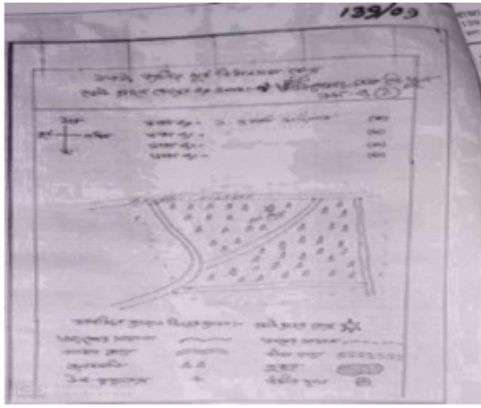

Nazri Naksha