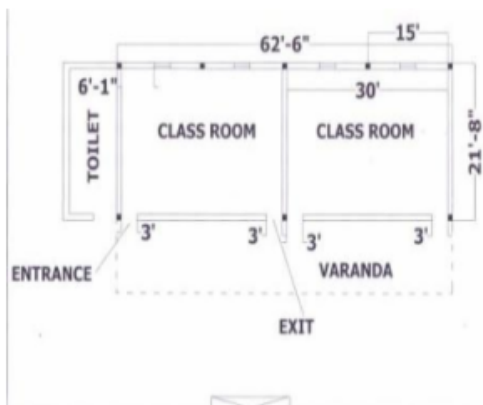

নির্বাচক নিবন্ধন আধিকারিকের স্বাক্ষর

Nazri Naksha

Google Map View

Polling Station Building Front View

Polling Station Front View

Cad View

Key MAP View

1 নাম : রুপছায়া বিবি স্বামীর নাম: সেখ মহাবুল হাসান বাড়ির নং : এন0013 বয়স : 29 লিঙ্গ : মহিলা	ZUB1754233 ফটো উপলব্ধ	2 নাম : আজগার আলি সরদার পিতার নাম: হোসেম সরদার বাড়ির নং : n0040 বয়স : 44 লিঙ্গ : পুরুষ	FFL1963313 ফটো উপলব্ধ	3 নাম : আছমা বিবি স্বামীর নাম: ইদ্রিস সরদার বাড়ির নং : n0040 বয়স : 29 লিঙ্গ : মহিলা	ZUB1645613 ফটো উপলব্ধ
4 নাম : রুপবান বিবি সরদার স্বামীর নাম: হোসেম সরদার বাড়ির নং : n0040 বয়স : 59 লিঙ্গ : মহিলা	ZUB2397958 ফটো উপলব্ধ	5 নাম : মমতাজ বিবি সরদার স্বামীর নাম: আজগার আলি সরদার বাড়ির নং : n0040 বয়স : 43 লিঙ্গ : মহিলা	FFL2307031 ফটো উপলব্ধ	6 নাম : আইয়ুব আলি সেখ পিতার নাম: আবু কাশেম সেখ বাড়ির নং : N0014 বয়স : 40 লিঙ্গ : পুরুষ	ZUB0426874 ফটো উপলব্ধ
7 নাম : সেখ আলিনুর পিতার নাম: সেখ আবু তালেব বাড়ির নং : এন0085 বয়স : 44 লিঙ্গ : পুরুষ	FFL2391621 ফটো উপলব্ধ	8 নাম : আজিত সরদার পিতার নাম: হোসেম সরদার বাড়ির নং : এন0040 বয়স : 39 লিঙ্গ : পুরুষ	ZUB0978189 ফটো উপলব্ধ	9 নাম : ইদ্রিস সরদার পিতার নাম: হোসেম সরদার বাড়ির নং : n0040 বয়স : 34 লিঙ্গ : পুরুষ	ZUB1290493 ফটো উপলব্ধ
10 নাম : তাহুলিমা বিবি স্বামীর নাম: সেখ আলিনুর সেখ বাড়ির নং : এন0085 বয়স : 39 লিঙ্গ : মহিলা	FFL2969848 ফটো উপলব্ধ	11 নাম : হোসেম সরদার পিতার নাম: ফয়জদি সরদার বাড়ির নং : n0040 বয়স : 61 লিঙ্গ : পুরুষ	ZUB2381036 ফটো উপলব্ধ	12 নাম : জাহানারা বিবি স্বামীর নাম: সেখ কওসার বাড়ির নং : n0014 বয়স : 39 লিঙ্গ : মহিলা	ZUB0426858 ফটো উপলব্ধ
13 নাম : সেখ মিজানুর পিতার নাম: সেখ সাইফুদ্দিন বাড়ির নং : n0013 বয়স : 30 লিঙ্গ : পুরুষ	ZUB1645688 ফটো উপলব্ধ	14 নাম : সেখ মাসুম আলি পিতার নাম: সেখ সাইফুদ্দিন বাড়ির নং : N0013 বয়স : 29 লিঙ্গ : পুরুষ	ZUB1645548 ফটো উপলব্ধ	15 নাম : সেখ মহাবুল হাসান পিতার নাম: সেখ কুতুবুদ্দিন বাড়ির নং : n0013 বয়স : 29 লিঙ্গ : পুরুষ	ZUB1645696 ফটো উপলব্ধ
16 নাম : সেখ নুরউদ্দিন পিতার নাম: সেখ আবুবক্কর বাড়ির নং : n0013 বয়স : 39 লিঙ্গ : পুরুষ	ZUB0429233 ফটো উপলব্ধ	17 নাম : সেখ মমতাজুল ইসলাম পিতার নাম: সেখ সাইফুদ্দিন বাড়ির নং : n0013 বয়স : 30 লিঙ্গ : পুরুষ	ZUB1538735 ফটো উপলব্ধ	18 নাম : আছমা বিবি স্বামীর নাম: সেখ নুরউদ্দিন বাড়ির নং : n0013 বয়স : 32 লিঙ্গ : মহিলা	ZUB1538743 ফটো উপলব্ধ
19 নাম : ছাফেদা বিবি স্বামীর নাম: মণীরুল সরদার বাড়ির নং : 00 বয়স : 26 লিঙ্গ : মহিলা	ZUB2071207 ফটো উপলব্ধ	20 নাম : তাহলিমা বিবি স্বামীর নাম: সেখ সাইফুদ্দিন বাড়ির নং : N0013 বয়স : 38 লিঙ্গ : মহিলা	ZUB0429209 ফটো উপলব্ধ	21 নাম : লালবানু খাতুন স্বামীর নাম: সেখ মনিরুল বাড়ির নং : এন0013 বয়স : 25 লিঙ্গ : মহিলা	ZUB2686756 ফটো উপলব্ধ
22 নাম : স্ক রকিবুল পিতার নাম: স্ক কুতুবুদ্দিন বাড়ির নং : এন0013 বয়স : 25 লিঙ্গ : পুরুষ	ZUB2686806 ফটো উপলব্ধ	23 নাম : স্ক আবদুল্লা পিতার নাম: স্ক কোচার বাড়ির নং : এন0014 বয়স : 24 লিঙ্গ : পুরুষ	ZUB2686780 ফটো উপলব্ধ	24 নাম : রুনা বিবি স্বামীর নাম: রাখিবুল সরদার বাড়ির নং : এন0013 বয়স : 29 লিঙ্গ : মহিলা	ZUB2686913 ফটো উপলব্ধ
25 নাম : রসিদা বিবি স্বামীর নাম: আসরাফুল সরদার বাড়ির নং : এন0040 বয়স : 22 লিঙ্গ : মহিলা	ZUB2788529 ফটো উপলব্ধ	26 নাম : রিয়া সরদার স্বামীর নাম: তাপস সরদার বাড়ির নং : n0144 বয়স : 31 লিঙ্গ : মহিলা	ZUB1533777 ফটো উপলব্ধ	27 নাম : সেখ কুতুবুদ্দিন পিতার নাম: সেখ আবুবক্কর বাড়ির নং : এন0013 বয়স : 52 লিঙ্গ : পুরুষ	ZUB2396778 ফটো উপলব্ধ
28 নাম : সেখ মাফিয়া বিবি পিতার নাম: মাদার সেখ বাড়ির নং : এন0013 বয়স : 28 লিঙ্গ : মহিলা	ZUB2385227 ফটো উপলব্ধ	29 নাম : ফতেমা বিবি স্বামীর নাম: আইয়ুব আলি সেখ বাড়ির নং : এন0014 বয়স : 38 লিঙ্গ : মহিলা	ZUB0426866 ফটো উপলব্ধ	30 নাম : আমিরন বিবি মন্ডল স্বামীর নাম: মিলন মন্ডল বাড়ির নং : n0082 বয়স : 57 লিঙ্গ : মহিলা	FFL2390995 ফটো উপলব্ধ