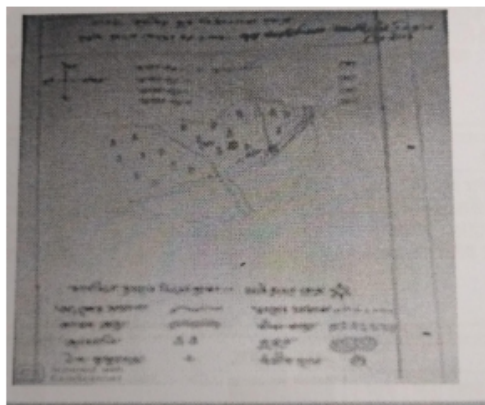

Nazri Naksha