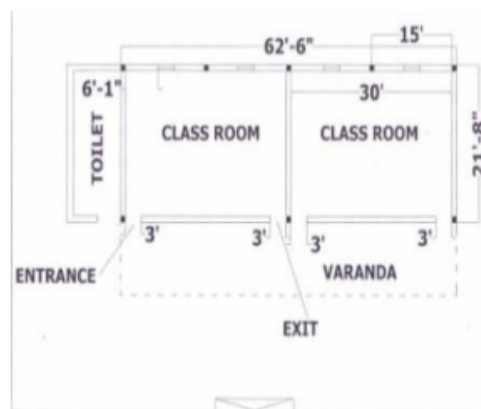

নির্বাচক নিবন্ধন আধিকারিকের স্বাক্ষর

Nazri Naksha

Google Map View

Polling Station Building Front View

Polling Station Front View

Cad View

Key MAP View

1 নাম : তাসলিমা বিবি স্বামীর নাম: ইউসুফ আলি ফকির বাড়ির নং : n0184 বয়স : 35 লিঙ্গ : মহিলা	FFL2740975 ফটো উপলব্ধ	2 নাম : সাবিনা ইয়াসমিন স্বামীর নাম: রফিক আলি ফকির বাড়ির নং : 00 বয়স : 27 লিঙ্গ : মহিলা	ZUB2066439 ফটো উপলব্ধ	3 নাম : সামসুন নাহার খাতুন স্বামীর নাম: জাকির আলি ফকির বাড়ির নং : 00 বয়স : 27 লিঙ্গ : মহিলা	ZUB2066421 ফটো উপলব্ধ
4 নাম : পূজা কুণ্ডু স্বামীর নাম: রাজু কুণ্ডু বাড়ির নং : গরানবেড়িয়া বয়স : 23 লিঙ্গ : মহিলা	ZUB2827269 ফটো উপলব্ধ	5 নাম : রাজু কুণ্ডু পিতার নাম: দীপক কুণ্ডু বাড়ির নং : 1 বয়স : 26 লিঙ্গ : পুরুষ	ZUB2085231 ফটো উপলব্ধ	6 নাম : জিৎ কুণ্ডু পিতার নাম: প্রদীপ কুণ্ডু বাড়ির নং : গরানবেড়িয়া বয়স : 21 লিঙ্গ : পুরুষ	ZUB2833499 ফটো উপলব্ধ
7 নাম : অয়ন কুণ্ডু পিতার নাম: দীপক কুণ্ডু বাড়ির নং : গরানবেড়িয়া বয়স : 21 লিঙ্গ : পুরুষ	ZUB2819068 ফটো উপলব্ধ	8 নাম : প্রদীপ কুণ্ডু পিতার নাম: শান্তি কুণ্ডু বাড়ির নং : n0048 বয়স : 41 লিঙ্গ : পুরুষ	FFL2391803 ফটো উপলব্ধ	9 নাম : দিপক কুণ্ডু পিতার নাম: শান্তি কুণ্ডু বাড়ির নং : n0048 বয়স : 51 লিঙ্গ : পুরুষ	WB/15/106/123091 ফটো উপলব্ধ
10 নাম : ভারতী কুণ্ডু স্বামীর নাম: দীপক কুণ্ডু বাড়ির নং : n0048 বয়স : 45 লিঙ্গ : মহিলা	FFL1579747 ফটো উপলব্ধ	11 নাম : হাজরা কয়াল পিতার নাম: ভুবন কয়াল বাড়ির নং : n0006 বয়স : 83 লিঙ্গ : পুরুষ	WB/15/106/123273 ফটো উপলব্ধ	12 নাম : তরুণালা কয়াল স্বামীর নাম: হাজরা কয়াল বাড়ির নং : n0006 বয়স : 77 লিঙ্গ : মহিলা	WB/15/106/123134 ফটো উপলব্ধ
13 নাম : সন্ন্যাসী কয়াল পিতার নাম: হাজরা কয়াল বাড়ির নং : n0006 বয়স : 56 লিঙ্গ : পুরুষ	WB/15/106/123530 ফটো উপলব্ধ	14 নাম : দুর্গাবালা কয়াল স্বামীর নাম: সন্ন্যাসী কয়াল বাড়ির নং : n0006 বয়স : 51 লিঙ্গ : মহিলা	WB/15/106/123132 ফটো উপলব্ধ	15 নাম : স্বপন কয়াল পিতার নাম: হাজরা কয়াল বাড়ির নং : n0006 বয়স : 54 লিঙ্গ : পুরুষ	WB/15/106/123308 ফটো উপলব্ধ
16 নাম : মাধবী কয়াল স্বামীর নাম: স্বপন কয়াল বাড়ির নং : n0006 বয়স : 48 লিঙ্গ : মহিলা	FFL2391746 ফটো উপলব্ধ	17 নাম : তপন কয়াল পিতার নাম: হাজরা কয়াল বাড়ির নং : n0006 বয়স : 48 লিঙ্গ : পুরুষ	ZUB2913572 ফটো উপলব্ধ	18 নাম : মিনু কয়াল স্বামীর নাম: তপন কয়াল বাড়ির নং : n0006 বয়স : 43 লিঙ্গ : মহিলা	FFL2391761 ফটো উপলব্ধ
19 নাম : সুনীতা কয়াল স্বামীর নাম: যতন কয়াল বাড়ির নং : n0006 বয়স : 36 লিঙ্গ : মহিলা	ZUB0982280 ফটো উপলব্ধ	20 নাম : অঞ্জলী কয়াল স্বামীর নাম: লক্ষন কয়াল বাড়ির নং : n0175 বয়স : 43 লিঙ্গ : মহিলা	FFL2391795 ফটো উপলব্ধ	21 নাম : অনিমা কর্মকার পিতার নাম: মহাদেব কর্মকার বাড়ির নং : n0175 বয়স : 55 লিঙ্গ : মহিলা	ZUB1293844 ফটো উপলব্ধ
22 নাম : রতন কয়াল পিতার নাম: হাজরা কয়াল বাড়ির নং : n0006 বয়স : 45 লিঙ্গ : পুরুষ	FFL1579309 ফটো উপলব্ধ	23 নাম : কাঞ্চন কয়াল স্বামীর নাম: রতন কয়াল বাড়ির নং : গরানবেড়িয়া বয়স : 42 লিঙ্গ : মহিলা	FFL2391753 ফটো উপলব্ধ	24 নাম : লক্ষন কয়াল পিতার নাম: পঞ্চানন কয়াল বাড়ির নং : n0175 বয়স : 49 লিঙ্গ : পুরুষ	ZUB2383859 ফটো উপলব্ধ
25 নাম : যতন কয়াল পিতার নাম: হাজরা কয়াল বাড়ির নং : n0006 বয়স : 40 লিঙ্গ : পুরুষ	FFL2391787 ফটো উপলব্ধ	26 নাম : সূজন কয়াল পিতার নাম: রতন কয়াল বাড়ির নং : n0006 বয়স : 28 লিঙ্গ : পুরুষ	ZUB1758762 ফটো উপলব্ধ	27 নাম : সুদাম কয়াল পিতার নাম: তপন কয়াল বাড়ির নং : গরানবেড়িয়া বয়স : 25 লিঙ্গ : পুরুষ	ZUB2872448 ফটো উপলব্ধ
28 নাম : পিন্টু কয়াল পিতার নাম: স্বপন কয়াল বাড়ির নং : গরানবেড়িয়া বয়স : 25 লিঙ্গ : পুরুষ	ZUB2877769 ফটো উপলব্ধ	29 নাম : প্রতিমা কয়াল স্বামীর নাম: সূজন কয়াল বাড়ির নং : n0006 বয়স : 27 লিঙ্গ : মহিলা	ZUB2902591 ফটো উপলব্ধ	30 নাম : টুম্পা কর্মকার স্বামীর নাম: বৃদিশ্বর কর্মকার বাড়ির নং : 00 বয়স : 30 লিঙ্গ : মহিলা	ZUB2066454 ফটো উপলব্ধ