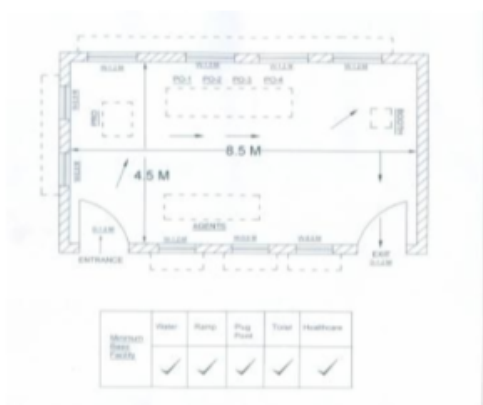

নির্বাচক নিবন্ধন আধিকারিকের স্বাক্ষর

Nazri Naksha

Google Map View

Polling Station Building Front View

Polling Station Front View

Cad View

Key MAP View

| | | | | | |
|---|--------------------------|---|--------------------------|--|--------------------------|
| 1 নাম : মৌসুমি দলুই স্বামীর নাম: বিনয় দলুই বাড়ির নং : 139 ক্যানিং 2 বয়স : 29 লিঙ্গ : মহিলা | ZUB2421279 ফটো উপলব্ধ | 2 নাম : পৌরী মলিক স্বামীর নাম: বরণ মলিক বাড়ির নং : n0125 বয়স : 25 লিঙ্গ : মহিলা | ZUB2443315 ফটো উপলব্ধ | 3 নাম : জামিলা পারভিন স্বামীর নাম: রফিকুল গাজী বাড়ির নং : n0125 বয়স : 27 লিঙ্গ : মহিলা | ZUB2443588 ফটো উপলব্ধ |
| 4 নাম : হালিমা খাতুন স্বামীর নাম: জিয়ারুল আলি মোল্যা বাড়ির নং : 00 বয়স : 28 লিঙ্গ : মহিলা | ZUB1866623 ফটো উপলব্ধ | 5 নাম : সরীফান মোল্ল্যা স্বামীর নাম: মালেক মোল্ল্যা বাড়ির নং : n0125 বয়স : 43 লিঙ্গ : মহিলা | ZUB1166107 ফটো উপলব্ধ | 6 নাম : মালেক মোল্ল্যা পিতার নাম: নছর মোল্ল্যা বাড়ির নং : n0125 বয়স : 44 লিঙ্গ : পুরুষ | FFL2750354 ফটো উপলব্ধ |
| 7 নাম : সেক সাইকুল মায়ের নাম: সাকেদা খাতুন বাড়ির নং : এন0125 বয়স : 23 লিঙ্গ : পুরুষ | ZUB2881829 ফটো উপলব্ধ | 8 নাম : অবাইদুল্লা মোল্লা পিতার নাম: মালেক মোল্ল্যা বাড়ির নং : n0125 বয়স : 28 লিঙ্গ : পুরুষ | ZUB1887348 ফটো উপলব্ধ | 9 নাম : মমতাজ খাতুন পিতার নাম: কাসেম মোল্যা বাড়ির নং : 00 বয়স : 29 লিঙ্গ : মহিলা | ZUB2072452 ফটো উপলব্ধ |
| 10 নাম : মোস্তাকিন মোলা পিতার নাম: কাসেম মোল্যা বাড়ির নং : n0125 বয়স : 27 লিঙ্গ : পুরুষ | ZUB2443943 ফটো উপলব্ধ | 11 নাম : সজ্জক লশকর পিতার নাম: নেপুর আলি লশকর বাড়ির নং : n0125 বয়স : 33 লিঙ্গ : পুরুষ | ZUB2442952 ফটো উপলব্ধ | 12 নাম : টুকটুক মলিক স্বামীর নাম: নাড়গোপাল মলিক বাড়ির নং : n0125 বয়স : 28 লিঙ্গ : মহিলা | ZUB2443216 ফটো উপলব্ধ |
| 13 নাম : পূজা দলুই স্বামীর নাম: ললুট দলুই বাড়ির নং : n0125 বয়স : 24 লিঙ্গ : মহিলা | ZUB2444081 ফটো উপলব্ধ | 14 নাম : বুমা দলুই স্বামীর নাম: অদিত দলুই বাড়ির নং : n0125 বয়স : 26 লিঙ্গ : মহিলা | ZUB2443471 ফটো উপলব্ধ | 15 নাম : সাকেদা খাতুন স্বামীর নাম: সেখ আজিজ বাড়ির নং : n0125 বয়স : 56 লিঙ্গ : মহিলা | ZUB2443729 ফটো উপলব্ধ |
| 16 নাম : হামিদা খাতুন মায়ের নাম: সাকেদা খাতুন বাড়ির নং : এন0125 বয়স : 25 লিঙ্গ : মহিলা | ZUB2925857 ফটো উপলব্ধ | 17 নাম : কমলা গলুই স্বামীর নাম: ছিমন্ত গলুই বাড়ির নং : n0146 বয়স : 41 লিঙ্গ : মহিলা | ZUB1887355 ফটো উপলব্ধ | 18 নাম : নাজিবুল গাজী পিতার নাম: নাসির গাজী বাড়ির নং : n0003 বয়স : 27 লিঙ্গ : পুরুষ | ZUB1887272 ফটো উপলব্ধ |
| 19 নাম : মজাম গাজী পিতার নাম: সাহারালী গাজী বাড়ির নং : n0158 বয়স : 29 লিঙ্গ : পুরুষ | ZUB1940832 ফটো উপলব্ধ | 20 নাম : সালেহার গাজী স্বামীর নাম: হারান গাজী বাড়ির নং : n0005 বয়স : 58 লিঙ্গ : মহিলা | FFL2491777 ফটো উপলব্ধ | 21 নাম : সালমা গাজী স্বামীর নাম: ইসলাম গাজী বাড়ির নং : n0001 বয়স : 38 লিঙ্গ : মহিলা | ZUB0456863 ফটো উপলব্ধ |
| 22 নাম : আকবর গাজী মায়ের নাম: ইয়াদআলি গাজী বাড়ির নং : n0005 বয়স : 37 লিঙ্গ : পুরুষ | ZUB1164904 ফটো উপলব্ধ | 23 নাম : ছাত্তার গাজী পিতার নাম: পিয়ার গাজী বাড়ির নং : n0005 বয়স : 37 লিঙ্গ : পুরুষ | ZUB1164912 ফটো উপলব্ধ | 24 নাম : রহিমা গাজী স্বামীর নাম: আনহার গাজী বাড়ির নং : n0005 বয়স : 48 লিঙ্গ : মহিলা | FFL1522945 ফটো উপলব্ধ |
| 25 নাম : মুর্শিদা গাজী মায়ের নাম: ছপিয়ান গাজী বাড়ির নং : n0005 বয়স : 37 লিঙ্গ : মহিলা | ZUB1164888 ফটো উপলব্ধ | 26 নাম : ছপিয়ান গাজী স্বামীর নাম: ইয়াদালী গাজী বাড়ির নং : n0005 বয়স : 63 লিঙ্গ : মহিলা | FFL2491736 ফটো উপলব্ধ | 27 নাম : মোক্তার গাজী পিতার নাম: পিয়ার গাজী বাড়ির নং : n0005 বয়স : 33 লিঙ্গ : পুরুষ | ZUB1685437 ফটো উপলব্ধ |
| 28 নাম : অহিলা গাজী স্বামীর নাম: জিয়ার গাজী বাড়ির নং : n0005 বয়স : 61 লিঙ্গ : মহিলা | FFL2491751 ফটো উপলব্ধ | 29 নাম : জিয়ার গাজী পিতার নাম: হরমজ গাজী বাড়ির নং : n0005 বয়স : 64 লিঙ্গ : পুরুষ | FFL2491744 ফটো উপলব্ধ | 30 নাম : অদৈত্য দলুই পিতার নাম: মেঘনাথ দলুই বাড়ির নং : n0004 বয়স : 32 লিঙ্গ : পুরুষ | ZUB1542349 ফটো উপলব্ধ |