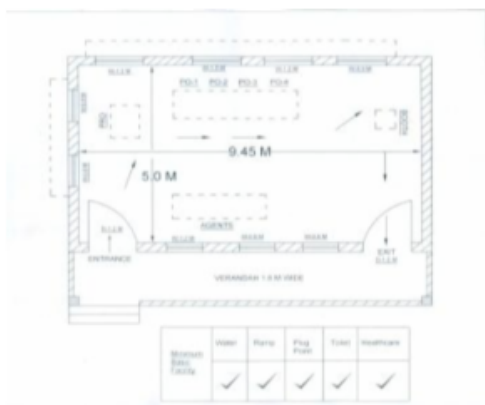

নির্বাচক নিবন্ধন আধিকারিকের স্বাক্ষর

Nazri Naksha

Google Map View

Polling Station Building Front View

Polling Station Front View

Cad View

Key MAP View

বিধানসভা নির্বাচনক্ষেত্রের নং, নাম : 139-ক্যানিং পূর্ব
ভাগ নং, নাম : 1-নেত্রা পূর্ব পাড়া (অংশ)