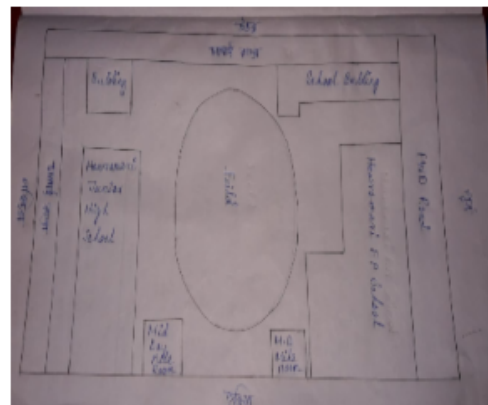

নির্বাচক নিবন্ধন আধিকারিকের স্বাক্ষর

Nazri Naksha

Google Map View

Polling Station Building Front View

Polling Station Front View

Cad View

Key MAP View

1 নাম : মামনি সরদার স্বামীর নাম : প্রফুল্ল সরদার বাড়ির নং : n0046 বয়স : 34 লিঙ্গ : মহিলা	ZUB1168707	ফটো উপলব্ধ	2 নাম : প্রফুল্ল সরদার পিতার নাম : পঞ্চ সরদার বাড়ির নং : n0046 বয়স : 41 লিঙ্গ : পুরুষ	ZUB0877605	ফটো উপলব্ধ	3 নাম : ফিরুজা স্বামীর নাম : আবদুর রহমান গাজী বাড়ির নং : n0014 বয়স : 38 লিঙ্গ : মহিলা	ZUB1168624	ফটো উপলব্ধ
4 নাম : আকবর আলি মোল্যা পিতার নাম : ছাদেক আলি মোল্যা বাড়ির নং : nং003 বয়স : 31 লিঙ্গ : পুরুষ	ZUB2043743	ফটো উপলব্ধ	5 নাম : মর্জিনা খাতুন স্বামীর নাম : মইউদ্দিন মোল্যা বাড়ির নং : - বয়স : 31 লিঙ্গ : মহিলা	ZUB2759553	ফটো উপলব্ধ	6 নাম : নাসিমা খাতুন স্বামীর নাম : আকিল মোল্যা বাড়ির নং : n0896 বয়স : 31 লিঙ্গ : মহিলা	ZUB1959758	ফটো উপলব্ধ
7 নাম : মইউদ্দিন মোল্যা পিতার নাম : হৈয়দ মোল্যা বাড়ির নং : n0390 বয়স : 30 লিঙ্গ : পুরুষ	ZUB1959691	ফটো উপলব্ধ	8 নাম : রহিমা খাতুন স্বামীর নাম : মইউদ্দিন মোল্যা বাড়ির নং : n0337 বয়স : 31 লিঙ্গ : মহিলা	ZUB1766021	ফটো উপলব্ধ	9 নাম : সাবিনা খাতুন পিতার নাম : সামির মোল্যা বাড়ির নং : n0388 বয়স : 30 লিঙ্গ : মহিলা	ZUB1959675	ফটো উপলব্ধ
10 নাম : রেখা খাতুন বিবি স্বামীর নাম : কিয়া মত মোল্যা বাড়ির নং : nং0003 বয়স : 28 লিঙ্গ : মহিলা	ZUB2043727	ফটো উপলব্ধ	11 নাম : ফিরোজ গাজী পিতার নাম : আব্দুর রহমান গাজী বাড়ির নং : এন0102 বয়স : 23 লিঙ্গ : পুরুষ	ZUB2760015	ফটো উপলব্ধ	12 নাম : আবদুর রহমান গাজী পিতার নাম : কাশেম গাজী বাড়ির নং : n0102 বয়স : 48 লিঙ্গ : পুরুষ	FFL2825883	ফটো উপলব্ধ
13 নাম : বিশ্বমিত্র সরদার পিতার নাম : শিবচরন সরদার বাড়ির নং : নিউ বয়স : 35 লিঙ্গ : পুরুষ	ZUB0868216	ফটো উপলব্ধ	14 নাম : সামসুল আলম মোল্যা পিতার নাম : সহিদুল মোল্যা বাড়ির নং : এন000 চ বয়স : 22 লিঙ্গ : পুরুষ	ZUB2824514	ফটো উপলব্ধ	15 নাম : ফিরুজা খাতুন স্বামীর নাম : আমিরুল মোল্যা বাড়ির নং : n0008 বয়স : 24 লিঙ্গ : মহিলা	ZUB2458131	ফটো উপলব্ধ
16 নাম : ছমিরন বিবি স্বামীর নাম : বাহারালী মোল্যা বাড়ির নং : n0098 বয়স : 35 লিঙ্গ : মহিলা	ZUB1168681	ফটো উপলব্ধ	17 নাম : আমিরুল মোল্যা পিতার নাম : আশ্ফার মোল্যা বাড়ির নং : n0008 বয়স : 34 লিঙ্গ : পুরুষ	ZUB0989848	ফটো উপলব্ধ	18 নাম : আমিনা বিবি স্বামীর নাম : সফিকুল বিবি বাড়ির নং : n0008 বয়স : 36 লিঙ্গ : মহিলা	ZUB1766070	ফটো উপলব্ধ
19 নাম : মফিজুল মোল্যা পিতার নাম : মুজিত মোল্যা বাড়ির নং : n0008 বয়স : 31 লিঙ্গ : পুরুষ	ZUB1421270	ফটো উপলব্ধ	20 নাম : সফিকুল মোল্যা পিতার নাম : মুজিত মোল্যা বাড়ির নং : n0008 বয়স : 34 লিঙ্গ : পুরুষ	ZUB1168574	ফটো উপলব্ধ	21 নাম : নাজিরা মোল্যা স্বামীর নাম : সরিফুল মোল্যা বাড়ির নং : n0008 বয়স : 35 লিঙ্গ : মহিলা	ZUB0989889	ফটো উপলব্ধ
22 নাম : সরিফুল মোল্যা পিতার নাম : মুজিত মোল্যা বাড়ির নং : n0008 বয়স : 36 লিঙ্গ : পুরুষ	ZUB0877555	ফটো উপলব্ধ	23 নাম : তসলিমা মোল্যা স্বামীর নাম : মনিরুল মোল্যা বাড়ির নং : এন0008 বয়স : 24 লিঙ্গ : মহিলা	ZUB2759694	ফটো উপলব্ধ	24 নাম : মনিরুল মোল্যা পিতার নাম : আশ্ফার মোল্যা বাড়ির নং : n0008 বয়স : 38 লিঙ্গ : পুরুষ	ZUB0989897	ফটো উপলব্ধ
25 নাম : জায়দা বিবি স্বামীর নাম : বিবি আপতার মোল্যা বাড়ির নং : n0008 বয়স : 54 লিঙ্গ : মহিলা	FFL2497824	ফটো উপলব্ধ	26 নাম : সহিদুল মোল্যা পিতার নাম : মুজিত মোল্যা বাড়ির নং : n0008 বয়স : 38 লিঙ্গ : পুরুষ	ZUB0877563	ফটো উপলব্ধ	27 নাম : সুভোজিৎ ভেলা পিতার নাম : নিশিকান্ত ভেলা বাড়ির নং : N0123 বয়স : 24 লিঙ্গ : পুরুষ	ZUB2457018	ফটো উপলব্ধ
28 নাম : পারুল মন্ডল স্বামীর নাম : কালিপদ মন্ডল বাড়ির নং : n0096 বয়স : 77 লিঙ্গ : মহিলা	WB/15/106/330320	ফটো উপলব্ধ	29 নাম : সুজাতা মণ্ডল স্বামীর নাম : দেবব্রত মণ্ডল বাড়ির নং : n0095 বয়স : 30 লিঙ্গ : মহিলা	ZUB1651066	ফটো উপলব্ধ	30 নাম : দেবব্রত মন্ডল পিতার নাম : কালীপদ মন্ডল বাড়ির নং : n0095 বয়স : 37 লিঙ্গ : পুরুষ	ZUB0990077	ফটো উপলব্ধ