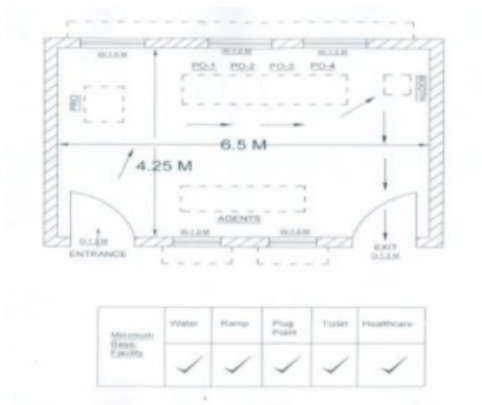

নির্বাচক নিবন্ধন আধিকারিকের স্বাক্ষর

Nazri Naksha

Google Map View

Polling Station Building Front View

Polling Station Front View

Cad View

Key MAP View

1 নাম : মামনি সরদার স্বামীর নাম : প্রফুল্ল সরদার বাড়ির নং : n0046 বয়স : 34 লিঙ্গ : মহিলা	ZUB1168707	ফটো উপলব্ধ	2 নাম : প্রফুল্ল সরদার পিতার নাম : পঞ্চ সরদার বাড়ির নং : n0046 বয়স : 41 লিঙ্গ : পুরুষ	ZUB0877605	ফটো উপলব্ধ	3 নাম : ফিরুজা স্বামীর নাম : আবদুর রহমান গাজী বাড়ির নং : n0014 বয়স : 38 লিঙ্গ : মহিলা	ZUB1168624	ফটো উপলব্ধ
4 নাম : আকবর আলি মোল্যা পিতার নাম : ছাদেক আলি মোল্যা বাড়ির নং : nং003 বয়স : 31 লিঙ্গ : পুরুষ	ZUB2043743	ফটো উপলব্ধ	5 নাম : মর্জিনা খাতুন স্বামীর নাম : মইউদ্দিন মোল্যা বাড়ির নং : - বয়স : 31 লিঙ্গ : মহিলা	ZUB2759553	ফটো উপলব্ধ	6 নাম : নাসিমা খাতুন স্বামীর নাম : আকিল মোল্যা বাড়ির নং : n0896 বয়স : 31 লিঙ্গ : মহিলা	ZUB1959758	ফটো উপলব্ধ
7 নাম : মইউদ্দিন মোল্যা পিতার নাম : হৈয়দ মোল্যা বাড়ির নং : n0390 বয়স : 30 লিঙ্গ : পুরুষ	ZUB1959691	ফটো উপলব্ধ	8 নাম : রহিমা খাতুন স্বামীর নাম : মইউদ্দিন মোল্যা বাড়ির নং : n0337 বয়স : 31 লিঙ্গ : মহিলা	ZUB1766021	ফটো উপলব্ধ	9 নাম : সাবিনা খাতুন পিতার নাম : সামির মোল্যা বাড়ির নং : n0388 বয়স : 30 লিঙ্গ : মহিলা	ZUB1959675	ফটো উপলব্ধ
10 নাম : রেখা খাতুন বিবি স্বামীর নাম : কিয়া মত মোল্যা বাড়ির নং : nং0003 বয়স : 28 লিঙ্গ : মহিলা	ZUB2043727	ফটো উপলব্ধ	11 নাম : ফিরোজ গাজী পিতার নাম : আব্দুর রহমান গাজী বাড়ির নং : এন0102 বয়স : 23 লিঙ্গ : পুরুষ	ZUB2760015	ফটো উপলব্ধ	12 নাম : আবদুর রহমান গাজী পিতার নাম : কাশেম গাজী বাড়ির নং : n0102 বয়স : 48 লিঙ্গ : পুরুষ	FFL2825883	ফটো উপলব্ধ
13 নাম : বিশ্বমিত্র সরদার পিতার নাম : শিবচরন সরদার বাড়ির নং : নিউ বয়স : 35 লিঙ্গ : পুরুষ	ZUB0868216	ফটো উপলব্ধ	14 নাম : সামসুল আলম মোল্যা পিতার নাম : সহিদুল মোল্যা বাড়ির নং : এন000 চ বয়স : 22 লিঙ্গ : পুরুষ	ZUB2824514	ফটো উপলব্ধ	15 নাম : ফিরুজা খাতুন স্বামীর নাম : আমিরুল মোল্যা বাড়ির নং : n0008 বয়স : 24 লিঙ্গ : মহিলা	ZUB2458131	ফটো উপলব্ধ
16 নাম : ছমিরন বিবি স্বামীর নাম : বাহারালী মোল্যা বাড়ির নং : n0098 বয়স : 35 লিঙ্গ : মহিলা	ZUB1168681	ফটো উপলব্ধ	17 নাম : আমিরুল মোল্যা পিতার নাম : আশ্ফার মোল্যা বাড়ির নং : n0008 বয়স : 34 লিঙ্গ : পুরুষ	ZUB0989848	ফটো উপলব্ধ	18 নাম : আমিনা বিবি স্বামীর নাম : সফিকুল বিবি বাড়ির নং : n0008 বয়স : 36 লিঙ্গ : মহিলা	ZUB1766070	ফটো উপলব্ধ
19 নাম : মফিজুল মোল্যা পিতার নাম : মুজিত মোল্যা বাড়ির নং : n0008 বয়স : 31 লিঙ্গ : পুরুষ	ZUB1421270	ফটো উপলব্ধ	20 নাম : সফিকুল মোল্যা পিতার নাম : মুজিত মোল্যা বাড়ির নং : n0008 বয়স : 34 লিঙ্গ : পুরুষ	ZUB1168574	ফটো উপলব্ধ	21 নাম : নাজিরা মোল্যা স্বামীর নাম : সরিফুল মোল্যা বাড়ির নং : n0008 বয়স : 35 লিঙ্গ : মহিলা	ZUB0989889	ফটো উপলব্ধ
22 নাম : সরিফুল মোল্যা পিতার নাম : মুজিত মোল্যা বাড়ির নং : n0008 বয়স : 36 লিঙ্গ : পুরুষ	ZUB0877555	ফটো উপলব্ধ	23 নাম : তসলিমা মোল্যা স্বামীর নাম : মনিরুল মোল্যা বাড়ির নং : এন0008 বয়স : 24 লিঙ্গ : মহিলা	ZUB2759694	ফটো উপলব্ধ	24 নাম : মনিরুল মোল্যা পিতার নাম : আশ্ফার মোল্যা বাড়ির নং : n0008 বয়স : 38 লিঙ্গ : পুরুষ	ZUB0989897	ফটো উপলব্ধ
25 নাম : জায়দা বিবি স্বামীর নাম : বিবি আপতার মোল্যা বাড়ির নং : n0008 বয়স : 54 লিঙ্গ : মহিলা	FFL2497824	ফটো উপলব্ধ	26 নাম : সহিদুল মোল্যা পিতার নাম : মুজিত মোল্যা বাড়ির নং : n0008 বয়স : 38 লিঙ্গ : পুরুষ	ZUB0877563	ফটো উপলব্ধ	27 নাম : সুভোজিৎ ভেলা পিতার নাম : নিশিকান্ত ভেলা বাড়ির নং : N0123 বয়স : 24 লিঙ্গ : পুরুষ	ZUB2457018	ফটো উপলব্ধ
28 নাম : পারুল মন্ডল স্বামীর নাম : কালিপদ মন্ডল বাড়ির নং : n0096 বয়স : 77 লিঙ্গ : মহিলা	WB/15/106/330320	ফটো উপলব্ধ	29 নাম : সুজাতা মণ্ডল স্বামীর নাম : দেবব্রত মণ্ডল বাড়ির নং : n0095 বয়স : 30 লিঙ্গ : মহিলা	ZUB1651066	ফটো উপলব্ধ	30 নাম : দেবব্রত মন্ডল পিতার নাম : কালীপদ মন্ডল বাড়ির নং : n0095 বয়স : 37 লিঙ্গ : পুরুষ	ZUB0990077	ফটো উপলব্ধ