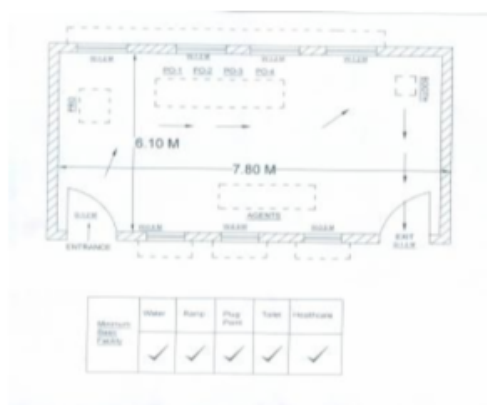

নির্বাচক নিবন্ধন আধিকারিকের স্বাক্ষর

Nazri Naksha

Google Map View

Polling Station Building Front View

Polling Station Front View

Cad View

Key MAP View

1 নাম : মীর আজিত আলি পিতার নাম: মীর সিদ্দিক বাড়ির নং : n0323 বয়স : 35 লিঙ্গ : পুরুষ	FFL2963817 ফটো উপলব্ধ	2 নাম : রুবিনা খাতুন স্বামীর নাম: ইব্রাহিম মোলা বাড়ির নং : এন130 বয়স : 24 লিঙ্গ : মহিলা	TDM2415214 ফটো উপলব্ধ	3 নাম : খদেজা পিতার নাম: আলম সেখ বাড়ির নং : এন0297 বয়স : 25 লিঙ্গ : মহিলা	ZUB2696839 ফটো উপলব্ধ
4 নাম : শ্যামল সরদার পিতার নাম: সুকুমার সরদার বাড়ির নং : N0134 বয়স : 24 লিঙ্গ : পুরুষ	ZUB2471639 ফটো উপলব্ধ	5 নাম : দীনইসলাম লস্কর পিতার নাম: হাবিল লস্কর বাড়ির নং : N0134 বয়স : 22 লিঙ্গ : পুরুষ	ZUB2470359 ফটো উপলব্ধ	6 নাম : সবিনা খাতুন স্বামীর নাম: আউফ আলি মোলা বাড়ির নং : n0125 বয়স : 30 লিঙ্গ : মহিলা	ZUB2469955 ফটো উপলব্ধ
7 নাম : রৌপন খাতুন পিতার নাম: জমসের মোল্যা বাড়ির নং : 139 বয়স : 26 লিঙ্গ : মহিলা	ZUB2425346 ফটো উপলব্ধ	8 নাম : মেহেবুবা খাতুন পিতার নাম: মহিদুল ইসলাম মোল্যা বাড়ির নং : 139 বয়স : 25 লিঙ্গ : মহিলা	ZUB2422277 ফটো উপলব্ধ	9 নাম : সাইফুল মোল্লা পিতার নাম: সাজ্জাত মোল্লা বাড়ির নং : এন0146 বয়স : 22 লিঙ্গ : পুরুষ	ZUB2852358 ফটো উপলব্ধ
10 নাম : আজমা বেহানা খাতুন স্বামীর নাম: রাজ্জাক সেখ বাড়ির নং : 00 বয়স : 29 লিঙ্গ : মহিলা	ZUB2057214 ফটো উপলব্ধ	11 নাম : পাপিয়া খাতুন স্বামীর নাম: আমিরুল মল্লিক বাড়ির নং : এন0165 বয়স : 24 লিঙ্গ : মহিলা	ZUB2702801 ফটো উপলব্ধ	12 নাম : মনজুর খাতুন স্বামীর নাম: তহাজউদ্দীন মোলা বাড়ির নং : N0134 বয়স : 32 লিঙ্গ : মহিলা	ZUB2472199 ফটো উপলব্ধ
13 নাম : পারুলী খাতুন স্বামীর নাম: আজহার মোল্যা বাড়ির নং : নং140 বয়স : 24 লিঙ্গ : মহিলা	ZUB2473015 ফটো উপলব্ধ	14 নাম : আশাদুল মোল্যা পিতার নাম: আবেদ আলি মোল্যা বাড়ির নং : N0134 বয়স : 28 লিঙ্গ : পুরুষ	ZUB2472850 ফটো উপলব্ধ	15 নাম : বারিক মোল্যা পিতার নাম: জামাত আলি মোল্যা বাড়ির নং : N0134 বয়স : 24 লিঙ্গ : পুরুষ	ZUB2470342 ফটো উপলব্ধ
16 নাম : আনিরুল লস্কর পিতার নাম: চনো লস্কর বাড়ির নং : n0125 বয়স : 24 লিঙ্গ : পুরুষ	ZUB2470078 ফটো উপলব্ধ	17 নাম : সুশান্ত সরদার পিতার নাম: লাল সরদার বাড়ির নং : N0134 বয়স : 29 লিঙ্গ : পুরুষ	ZUB2471175 ফটো উপলব্ধ	18 নাম : সাবির লস্কর পিতার নাম: জামাত লস্কর বাড়ির নং : n0125 বয়স : 24 লিঙ্গ : পুরুষ	ZUB2470011 ফটো উপলব্ধ
19 নাম : মোজাফুর লস্কর পিতার নাম: মোসলেম লস্কর বাড়ির নং : n0125 বয়স : 26 লিঙ্গ : পুরুষ	ZUB2470300 ফটো উপলব্ধ	20 নাম : মুরসিদা খাতুন পিতার নাম: মিহির আলি মোল্যা বাড়ির নং : এন0146 বয়স : 27 লিঙ্গ : মহিলা	ZUB1993989 ফটো উপলব্ধ	21 নাম : কাজল খাতুন স্বামীর নাম: মহিদুল লস্কর বাড়ির নং : নং036 বয়স : 26 লিঙ্গ : মহিলা	ZUB2429363 ফটো উপলব্ধ
22 নাম : অছলিমা খাতুন মোলা পিতার নাম: ছুরাত আলি লস্কর বাড়ির নং : n0212 বয়স : 33 লিঙ্গ : মহিলা	ZUB1160647 ফটো উপলব্ধ	23 নাম : রেহেনা গাজী স্বামীর নাম: ফারুক গাজী বাড়ির নং : এন0252 বয়স : 25 লিঙ্গ : মহিলা	ZUB2697696 ফটো উপলব্ধ	24 নাম : তুষা পাইক পিতার নাম: মনিমুদ্র নাথ পাইক বাড়ির নং : - বয়স : 23 লিঙ্গ : মহিলা	ZUB2703510 ফটো উপলব্ধ
25 নাম : সুচিত্রা পাত্র স্বামীর নাম: তারক পাত্র বাড়ির নং : n0070 বয়স : 30 লিঙ্গ : মহিলা	ZUB1890094 ফটো উপলব্ধ	26 নাম : যমুনা পাত্র স্বামীর নাম: শম্ভু পাত্র বাড়ির নং : n0238 বয়স : 34 লিঙ্গ : মহিলা	ZUB1976174 ফটো উপলব্ধ	27 নাম : কমল পাত্র পিতার নাম: বাবুলাল পাত্র বাড়ির নং : n0070 বয়স : 71 লিঙ্গ : পুরুষ	ZUB2213734 ফটো উপলব্ধ
28 নাম : রূপাদাসী পাত্র স্বামীর নাম: কমল পাত্র বাড়ির নং : n0070 বয়স : 65 লিঙ্গ : মহিলা	WB/15/106/303620 ফটো উপলব্ধ	29 নাম : তারক পাত্র পিতার নাম: কমল পাত্র বাড়ির নং : n0070 বয়স : 35 লিঙ্গ : পুরুষ	ZUB1652163 ফটো উপলব্ধ	30 নাম : শম্ভু পাত্র পিতার নাম: কোমল পাত্র বাড়ির নং : n0070 বয়স : 35 লিঙ্গ : পুরুষ	ZUB1297829 ফটো উপলব্ধ