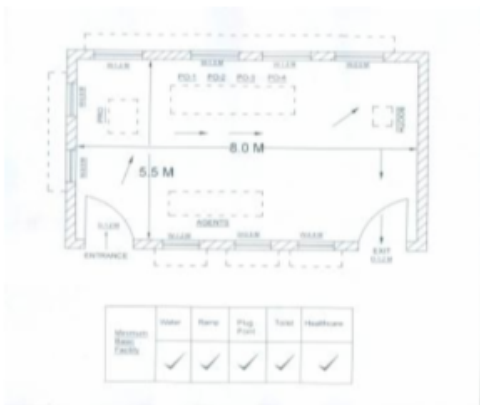

নির্বাচক নিবন্ধন আধিকারিকের স্বাক্ষর

Nazri Naksha

Google Map View

Polling Station Building Front View

Polling Station Front View

Cad View

Key MAP View

1 নাম : তাপসী কয়াল নন্দর স্বামীর নাম: বিসন্ধর নন্দর বাড়ির নং : n0037 বয়স : 36 লিঙ্গ : মহিলা	ZUB0878314 ফটো উপলব্ধ	2 নাম : অনিতা কয়াল স্বামীর নাম: শ্রীপদ কয়াল বাড়ির নং : n0037 বয়স : 56 লিঙ্গ : মহিলা	WB/15/106/303589 ফটো উপলব্ধ	3 নাম : শ্রীপদ কয়াল পিতার নাম: জিতেন কয়াল বাড়ির নং : n0037 বয়স : 58 লিঙ্গ : পুরুষ	FFL0425983 ফটো উপলব্ধ
4 নাম : মৌসুমী কয়াল পিতার নাম: শ্রীপদ কয়াল বাড়ির নং : n0037 বয়স : 30 লিঙ্গ : মহিলা	ZUB1768886 ফটো উপলব্ধ	5 নাম : অলক গায়েন পিতার নাম: সুবাস গায়েন বাড়ির নং : n0153 বয়স : 26 লিঙ্গ : পুরুষ	ZUB1990092 ফটো উপলব্ধ	6 নাম : বেলারানী মাহাতো স্বামীর নাম: সুধেন মাহাতো বাড়ির নং : n0065 বয়স : 77 লিঙ্গ : মহিলা	ZUB2196905 ফটো উপলব্ধ
7 নাম : প্রশান্ত মাহাতো পিতার নাম: সুধেন মাহাতো বাড়ির নং : n0065 বয়স : 38 লিঙ্গ : পুরুষ	ZUB0483321 ফটো উপলব্ধ	8 নাম : বিশাখা মাহাতো স্বামীর নাম: প্রশান্ত মাহাতো বাড়ির নং : n0065 বয়স : 43 লিঙ্গ : মহিলা	ZUB0483339 ফটো উপলব্ধ	9 নাম : সুকান্ত মাহাতো মায়ের নাম: বেলারানী মাহাতো বাড়ির নং : n0065 বয়স : 37 লিঙ্গ : মহিলা	ZUB0996835 ফটো উপলব্ধ
10 নাম : রমা মাহাতো স্বামীর নাম: সুকান্ত মাহাতো বাড়ির নং : n0065 বয়স : 32 লিঙ্গ : মহিলা	ZUB1890474 ফটো উপলব্ধ	11 নাম : সুরোজিত গায়েন পিতার নাম: দীপা গায়েন বাড়ির নং : এন00132 বয়স : 28 লিঙ্গ : পুরুষ	ZUB1890490 ফটো উপলব্ধ	12 নাম : অপর্ণা গায়েন স্বামীর নাম: ভাস্কর চন্দ্র গায়েন বাড়ির নং : n0099 বয়স : 34 লিঙ্গ : মহিলা	ZUB1297910 ফটো উপলব্ধ
13 নাম : কিংকর গায়েন পিতার নাম: কালিপদ গায়েন বাড়ির নং : n0098 বয়স : 40 লিঙ্গ : পুরুষ	ZUB0996439 ফটো উপলব্ধ	14 নাম : তনুশ্রী গায়েন স্বামীর নাম: শ্যামল চন্দ্র গায়েন বাড়ির নং : n0018 বয়স : 34 লিঙ্গ : মহিলা	ZUB1423474 ফটো উপলব্ধ	15 নাম : যুগোল গায়েন পিতার নাম: মাখম গায়েন বাড়ির নং : n0020 বয়স : 61 লিঙ্গ : পুরুষ	ZUB2199925 ফটো উপলব্ধ
16 নাম : প্রসেনজিত গায়েন পিতার নাম: বীরান গায়েন বাড়ির নং : n0137 বয়স : 28 লিঙ্গ : পুরুষ	ZUB1976398 ফটো উপলব্ধ	17 নাম : দুর্লপতি মাহাতো স্বামীর নাম: গোকুল চন্দ্র মাহাতো বাড়ির নং : n0065 বয়স : 75 লিঙ্গ : মহিলা	FFL2842516 ফটো উপলব্ধ	18 নাম : বিশ্বজিত মাহাতো পিতার নাম: গোকুল চন্দ্র মাহাতো বাড়ির নং : n0065 বয়স : 31 লিঙ্গ : পুরুষ	ZUB1423342 ফটো উপলব্ধ
19 নাম : ফুলমণি গায়েন স্বামীর নাম: গোপাল গায়েন বাড়ির নং : 020 বয়স : 30 লিঙ্গ : মহিলা	ZUB2013993 ফটো উপলব্ধ	20 নাম : সন্দীপ গায়েন পিতার নাম: দিলীপ গায়েন বাড়ির নং : 021 বয়স : 26 লিঙ্গ : পুরুষ	ZUB2062008 ফটো উপলব্ধ	21 নাম : পাপিয়া নসকর পিতার নাম: শ্যাম চন্দ্র নসকর বাড়ির নং : N0065 বয়স : 24 লিঙ্গ : মহিলা	ZUB2474567 ফটো উপলব্ধ
22 নাম : সাগরিকা সরদার পিতার নাম: কাশীনাথ সরদার বাড়ির নং : N0065 বয়স : 24 লিঙ্গ : মহিলা	ZUB2474450 ফটো উপলব্ধ	23 নাম : পৃথ্বী মাহাতো পিতার নাম: যুগল মহতো বাড়ির নং : N0065 বয়স : 24 লিঙ্গ : পুরুষ	ZUB2474864 ফটো উপলব্ধ	24 নাম : বিকাশ মহতো পিতার নাম: সন্তোষ মহতো বাড়ির নং : N0065 বয়স : 25 লিঙ্গ : পুরুষ	ZUB2474690 ফটো উপলব্ধ
25 নাম : পিথিকি গায়েন পিতার নাম: দিলীপ গায়েন বাড়ির নং : এন0021 বয়স : 22 লিঙ্গ : মহিলা	ZUB2762250 ফটো উপলব্ধ	26 নাম : মন্দিরা সরদার স্বামীর নাম: প্রশান্ত সরদার বাড়ির নং : n0016 বয়স : 39 লিঙ্গ : মহিলা	ZUB0996876 ফটো উপলব্ধ	27 নাম : লক্ষ্মী গায়েন স্বামীর নাম: দিলীপ গায়েন বাড়ির নং : n0021 বয়স : 49 লিঙ্গ : মহিলা	ZUB0481697 ফটো উপলব্ধ
28 নাম : পরী বালা গায়েন স্বামীর নাম: রাজু গায়েন বাড়ির নং : n0022 বয়স : 34 লিঙ্গ : মহিলা	ZUB1423573 ফটো উপলব্ধ	29 নাম : সঞ্জীব গায়েন পিতার নাম: সুকুমার গায়েন বাড়ির নং : n0022 বয়স : 33 লিঙ্গ : পুরুষ	ZUB1298108 ফটো উপলব্ধ	30 নাম : গৌতম গায়েন পিতার নাম: সুকুমার গায়েন বাড়ির নং : n0097 বয়স : 31 লিঙ্গ : পুরুষ	ZUB1423565 ফটো উপলব্ধ