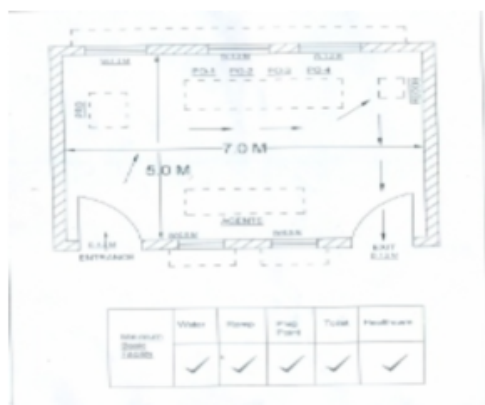

নির্বাচক নিবন্ধন আধিকারিকের স্বাক্ষর

Nazri Naksha

Google Map View

Polling Station Building Front View

Polling Station Front View

Cad View

Key MAP View

1 নাম : আতিয়ার মোল্যা পিতার নাম: হামিদ মোল্যা বাড়ির নং : n0027 বয়স : 32 লিঙ্গ : পুরুষ	ZUB1298363 ফটো উপলব্ধ	2 নাম : ছাকিলা মোল্যা স্বামীর নাম: হামিদ মোল্যা বাড়ির নং : n0027 বয়স : 57 লিঙ্গ : মহিলা	WB/15/106/312097 ফটো উপলব্ধ	3 নাম : হামিদ মোল্যা পিতার নাম: কাশেম মোল্যা বাড়ির নং : n0027 বয়স : 60 লিঙ্গ : পুরুষ	ZUB2223220 ফটো উপলব্ধ
4 নাম : আকবর আলি লস্কর পিতার নাম: লওয়ালী লস্কর বাড়ির নং : n0226 বয়স : 30 লিঙ্গ : পুরুষ	ZUB1547686 ফটো উপলব্ধ	5 নাম : মোমেনা বিবি স্বামীর নাম: আকবর আলি লস্কর বাড়ির নং : n0226 বয়স : 32 লিঙ্গ : মহিলা	ZUB1770122 ফটো উপলব্ধ	6 নাম : ফতেমা বিবি স্বামীর নাম: জুব্বার লস্কর বাড়ির নং : n0237 বয়স : 55 লিঙ্গ : মহিলা	ZUB1769959 ফটো উপলব্ধ
7 নাম : আনোয়ারা খাতুন স্বামীর নাম: ইয়ার মোহাম্মদ লস্কর বাড়ির নং : এন0099 বয়স : 35 লিঙ্গ : মহিলা	TDM1085133 ফটো উপলব্ধ	8 নাম : মনিরুল মোল্যা পিতার নাম: হামিদ মোল্যা বাড়ির নং : n0027 বয়স : 27 লিঙ্গ : পুরুষ	ZUB1770049 ফটো উপলব্ধ	9 নাম : ছায়মা বিবি স্বামীর নাম: মনিরুল মোল্যা বাড়ির নং : n0027 বয়স : 29 লিঙ্গ : মহিলা	ZUB1770056 ফটো উপলব্ধ
10 নাম : কৃষ্ণা নাইয়া স্বামীর নাম: সোনা নাইয়া বাড়ির নং : 001 বয়স : 30 লিঙ্গ : মহিলা	ZUB2798809 ফটো উপলব্ধ	11 নাম : অজীবর মোল্যা পিতার নাম: মোঃ হামিদ আলী মোল্যা বাড়ির নং : n0027 বয়স : 34 লিঙ্গ : পুরুষ	ZUB1424316 ফটো উপলব্ধ	12 নাম : রোজিনা খাতুন বিবি স্বামীর নাম: আবুল কালাম লস্কর বাড়ির নং : n0045 বয়স : 30 লিঙ্গ : মহিলা	ZUB1770064 ফটো উপলব্ধ
13 নাম : উছমান লস্কর পিতার নাম: আওলাদ লস্কর বাড়ির নং : n0045 বয়স : 35 লিঙ্গ : পুরুষ	ZUB1769843 ফটো উপলব্ধ	14 নাম : আজান লস্কর পিতার নাম: সাহেব আলি লস্কর বাড়ির নং : 01 বয়স : 42 লিঙ্গ : পুরুষ	FFL2929040 ফটো উপলব্ধ	15 নাম : সোফরজান লস্কর স্বামীর নাম: কালু লস্কর বাড়ির নং : n0045 বয়স : 103 লিঙ্গ : মহিলা	ZUB2221463 ফটো উপলব্ধ
16 নাম : সেরিনা লস্কর স্বামীর নাম: উছমান লস্কর বাড়ির নং : এন0045 বয়স : 25 লিঙ্গ : মহিলা	ZUB2718351 ফটো উপলব্ধ	17 নাম : মমতাজ বিবি স্বামীর নাম: সাহালাম লস্কর বাড়ির নং : N0049 বয়স : 31 লিঙ্গ : মহিলা	ZUB2478964 ফটো উপলব্ধ	18 নাম : মারুফ লস্কর পিতার নাম: হানিফ লস্কর বাড়ির নং : n0049 বয়স : 24 লিঙ্গ : পুরুষ	ZUB2477172 ফটো উপলব্ধ
19 নাম : আওলাদ লস্কর পিতার নাম: কালু লস্কর বাড়ির নং : n0045 বয়স : 61 লিঙ্গ : পুরুষ	ZUB2221539 ফটো উপলব্ধ	20 নাম : আখলিমা লস্কর স্বামীর নাম: আওলাদ লস্কর বাড়ির নং : n0045 বয়স : 51 লিঙ্গ : মহিলা	ZUB2221232 ফটো উপলব্ধ	21 নাম : হায়তন বিবি স্বামীর নাম: নজরুল লস্কর বাড়ির নং : n0045 বয়স : 44 লিঙ্গ : মহিলা	ZUB1175249 ফটো উপলব্ধ
22 নাম : আলাউদ্দিন লস্কর পিতার নাম: আওলাদ লস্কর বাড়ির নং : n0045 বয়স : 38 লিঙ্গ : পুরুষ	ZUB0492504 ফটো উপলব্ধ	23 নাম : আবুল কালাম লস্কর পিতার নাম: আওলাদ লস্কর বাড়ির নং : n0045 বয়স : 33 লিঙ্গ : পুরুষ	ZUB1547421 ফটো উপলব্ধ	24 নাম : হানিফ লস্কর পিতার নাম: সাহেব আলি লস্কর বাড়ির নং : n0049 বয়স : 58 লিঙ্গ : পুরুষ	ZUB2221273 ফটো উপলব্ধ
25 নাম : ছালেমা বিবি স্বামীর নাম: হানিফ লস্কর বাড়ির নং : n0049 বয়স : 53 লিঙ্গ : মহিলা	ZUB2221307 ফটো উপলব্ধ	26 নাম : সাহালাম লস্কর পিতার নাম: হানিফ লস্কর বাড়ির নং : n0049 বয়স : 29 লিঙ্গ : পুরুষ	ZUB1653310 ফটো উপলব্ধ	27 নাম : সাহাজাহান লস্কর পিতার নাম: সাহেব আলি লস্কর বাড়ির নং : এন00 বয়স : 46 লিঙ্গ : পুরুষ	FFL2929057 ফটো উপলব্ধ
28 নাম : আরোপান বিবি লস্কর স্বামীর নাম: সাহেব আলি লস্কর বাড়ির নং : n0049 বয়স : 92 লিঙ্গ : মহিলা	ZUB2221299 ফটো উপলব্ধ	29 নাম : দিবাকর অধিকারী পিতার নাম: সৌতম অধিকারী বাড়ির নং : 131 বয়স : 25 লিঙ্গ : পুরুষ	ZUB2062214 ফটো উপলব্ধ	30 নাম : রবিয়া খাতুন পিতার নাম: আলাউদ্দিন লস্কর বাড়ির নং : এন000 বয়স : 27 লিঙ্গ : মহিলা	XGZ2094332 ফটো উপলব্ধ