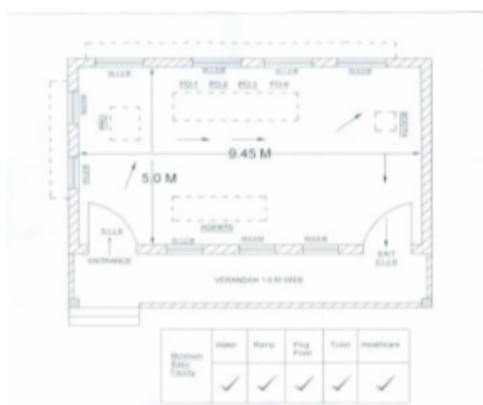

নির্বাচক নিবন্ধন আধিকারিকের স্বাক্ষর

Nazri Naksha

Google Map View

Polling Station Building Front View

Polling Station Front View

Cad View

Key MAP View

1 নাম : বিপ্লব কলসার পিতার নাম: রহিত কলসার বাড়ির নং : n0445 বয়স : 34 লিঙ্গ : পুরুষ	ZUB1976885 ফটো উপলব্ধ	2 নাম : কুমার কারক পিতার নাম: গোপাল কারক বাড়ির নং : এন0439 বয়স : 27 লিঙ্গ : পুরুষ	ZUB1976828 ফটো উপলব্ধ	3 নাম : বিমলা কারক স্বামীর নাম: গোপাল কারক বাড়ির নং : এন0156 বয়স : 57 লিঙ্গ : মহিলা	ZUB2213890 ফটো উপলব্ধ
4 নাম : সুচিত্রা কারক স্বামীর নাম: কার্তিক কারক বাড়ির নং : এন0352 বয়স : 41 লিঙ্গ : মহিলা	ZUB0995456 ফটো উপলব্ধ	5 নাম : কৌশল্যা কারক স্বামীর নাম: শংকর কারক বাড়ির নং : n0284 বয়স : 49 লিঙ্গ : মহিলা	ZUB1424795 ফটো উপলব্ধ	6 নাম : শঙ্কর কারক পিতার নাম: যতিন কারক বাড়ির নং : n0284 বয়স : 52 লিঙ্গ : পুরুষ	WB/15/106/309454 ফটো উপলব্ধ
7 নাম : রাজেস কারক পিতার নাম: গোপাল কারক বাড়ির নং : এন0158 বয়স : 32 লিঙ্গ : পুরুষ	ZUB1548270 ফটো উপলব্ধ	8 নাম : গোপাল কারক পিতার নাম: যতিন কারক বাড়ির নং : এন0158 বয়স : 59 লিঙ্গ : পুরুষ	FFL2530202 ফটো উপলব্ধ	9 নাম : লতিকা কারক স্বামীর নাম: রাজেস কারক বাড়ির নং : এন0158 বয়স : 22 লিঙ্গ : মহিলা	ZUB2975316 ফটো উপলব্ধ
10 নাম : সন্দিপ কালসার পিতার নাম: বৈদ্যনাথ কালসার বাড়ির নং : n0019 বয়স : 30 লিঙ্গ : পুরুষ	ZUB1770759 ফটো উপলব্ধ	11 নাম : কবিতা কালসার স্বামীর নাম: দীপকর কালসার বাড়ির নং : 015 বয়স : 25 লিঙ্গ : মহিলা	ZUB2014645 ফটো উপলব্ধ	12 নাম : কানাই মন্ডল পিতার নাম: ভূষণ চন্দ্র মন্ডল বাড়ির নং : এন0019 বয়স : 65 লিঙ্গ : পুরুষ	ZUB2316776 ফটো উপলব্ধ
13 নাম : পার্বতী কালসার স্বামীর নাম: দয়াল কালসার বাড়ির নং : n0015 বয়স : 34 লিঙ্গ : মহিলা	ZUB1891415 ফটো উপলব্ধ	14 নাম : সুজাতা বিজলী (কালসার) স্বামীর নাম: ময়িন্দ কালসার বাড়ির নং : n0032 বয়স : 31 লিঙ্গ : মহিলা	ZUB1548031 ফটো উপলব্ধ	15 নাম : সমীর কুমার কালসার পিতার নাম: হারু কালসার বাড়ির নং : n0057 বয়স : 41 লিঙ্গ : পুরুষ	FFL2754059 ফটো উপলব্ধ
16 নাম : সনৎ কালসার পিতার নাম: প্রভাস কালসার বাড়ির নং : n0401 বয়স : 33 লিঙ্গ : পুরুষ	ZUB1425008 ফটো উপলব্ধ	17 নাম : টুলটুলি কালসার স্বামীর নাম: সত্যবান কালসার বাড়ির নং : n0019 বয়স : 35 লিঙ্গ : মহিলা	ZUB1891688 ফটো উপলব্ধ	18 নাম : প্রশান্ত কালসার পিতার নাম: অজিত কালসার বাড়ির নং : n0031 বয়স : 28 লিঙ্গ : পুরুষ	ZUB1891704 ফটো উপলব্ধ
19 নাম : মিনতী বালা কালসার স্বামীর নাম: রুপ কুমার কালসার বাড়ির নং : n0032 বয়স : 38 লিঙ্গ : মহিলা	FFL2996569 ফটো উপলব্ধ	20 নাম : রুপ কুমার কালসার পিতার নাম: সুজয় কালসার বাড়ির নং : n0032 বয়স : 42 লিঙ্গ : পুরুষ	FFL2996247 ফটো উপলব্ধ	21 নাম : বিজলী কালসার স্বামীর নাম: সুজয় কালসার বাড়ির নং : n0032 বয়স : 52 লিঙ্গ : মহিলা	WB/15/106/309328 ফটো উপলব্ধ
22 নাম : সুজয় কালসার পিতার নাম: অনিল কালসার বাড়ির নং : n0032 বয়স : 59 লিঙ্গ : পুরুষ	WB/15/106/309357 ফটো উপলব্ধ	23 নাম : সীমা কালসার স্বামীর নাম: বিশ্বজিৎ কালসার বাড়ির নং : n0031 বয়স : 35 লিঙ্গ : মহিলা	ZUB1424985 ফটো উপলব্ধ	24 নাম : বিশ্বজিৎ কালসার পিতার নাম: প্রভাস কালসার বাড়ির নং : n0031 বয়স : 40 লিঙ্গ : মহিলা	ZUB0495259 ফটো উপলব্ধ
25 নাম : বীনা নস্কর স্বামীর নাম: সুন্দর নস্কর বাড়ির নং : n0031 বয়স : 54 লিঙ্গ : মহিলা	WB/15/106/309081 ফটো উপলব্ধ	26 নাম : সন্ধ্যা কালসার স্বামীর নাম: অজিত কালসার বাড়ির নং : n0031 বয়স : 53 লিঙ্গ : মহিলা	WB/15/106/309378 ফটো উপলব্ধ	27 নাম : অজিত কালসার পিতার নাম: মহন্ত কালসার বাড়ির নং : n0031 বয়স : 57 লিঙ্গ : পুরুষ	WB/15/106/309243 ফটো উপলব্ধ
28 নাম : গীতারানী কালসার স্বামীর নাম: প্রভাস কালসার বাড়ির নং : n0031 বয়স : 61 লিঙ্গ : মহিলা	WB/15/106/309121 ফটো উপলব্ধ	29 নাম : সোমবারী কালসার স্বামীর নাম: গোবিন্দ কালসার বাড়ির নং : 162 বয়স : 37 লিঙ্গ : মহিলা	FFL2996197 ফটো উপলব্ধ	30 নাম : গোবিন্দ কালসার পিতার নাম: সুশীল কালসার বাড়ির নং : n0030 বয়স : 41 লিঙ্গ : পুরুষ	FFL2996189 ফটো উপলব্ধ