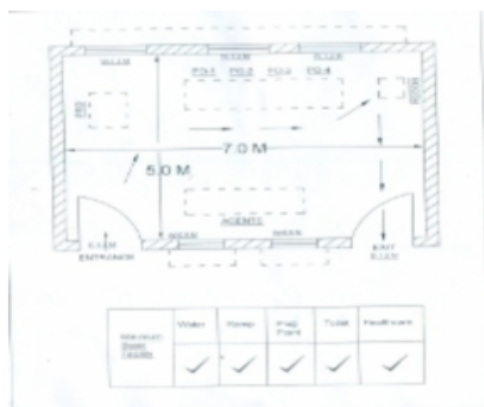

নির্বাচক নিবন্ধন আধিকারিকের স্বাক্ষর

Nazri Naksha

Google Map View

Polling Station Building Front View

Polling Station Front View

Cad View

Key MAP View

1 নাম : আনোয়ার হক স্বামীর নাম : হাকিম সেখ বাড়ির নং : 139 ক্যানিং 2 বয়স : 30 লিঙ্গ : মহিলা	ZUB2424364 ফটো উপলব্ধ	2 নাম : আসরাফুল সরদার পিতার নাম : আজিবর সরদার বাড়ির নং : 264 বয়স : 25 লিঙ্গ : পুরুষ	ZUB2025864 ফটো উপলব্ধ	3 নাম : ছায়মা মোল্লা স্বামীর নাম : মোহের আলি লস্কর বাড়ির নং : জীবনতলা বয়স : 29 লিঙ্গ : মহিলা	ZUB2797207 ফটো উপলব্ধ
4 নাম : মাসুদা মোড়ল সরদার স্বামীর নাম : আসরাফুল সরদার বাড়ির নং : 264 বয়স : 23 লিঙ্গ : মহিলা	ZUB2817583 ফটো উপলব্ধ	5 নাম : নুরনেছা সেখ স্বামীর নাম : এসলাম সেখ বাড়ির নং : এন257 বয়স : 43 লিঙ্গ : মহিলা	FFL2489540 ফটো উপলব্ধ	6 নাম : আমিনা খাঁন স্বামীর নাম : আব্দুল জাক্বার খাঁন বাড়ির নং : এন0125 বয়স : 24 লিঙ্গ : মহিলা	ZUB2876035 ফটো উপলব্ধ
7 নাম : আয়নাল হক মোল্লা পিতার নাম : মোক্তার আলি মোল্লা বাড়ির নং : n0125 বয়স : 47 লিঙ্গ : পুরুষ	FFL1527415 ফটো উপলব্ধ	8 নাম : ফিরদাউস মোল্যা পিতার নাম : মোক্তার আলী মোল্যা বাড়ির নং : n0125 বয়স : 29 লিঙ্গ : মহিলা	ZUB1772052 ফটো উপলব্ধ	9 নাম : মোক্তার আলী মোল্যা পিতার নাম : সাহারদ্দিন মোল্লা বাড়ির নং : n0125 বয়স : 71 লিঙ্গ : পুরুষ	ZUB2234490 ফটো উপলব্ধ
10 নাম : আয়নুর বিবি মোল্লা স্বামীর নাম : মোক্তার আলী মোল্যা বাড়ির নং : n0125 বয়স : 61 লিঙ্গ : মহিলা	FFL1620772 ফটো উপলব্ধ	11 নাম : গোলাপজান মিস্ত্রী স্বামীর নাম : কাসেম আলি মিস্ত্রী বাড়ির নং : n0125 বয়স : 66 লিঙ্গ : মহিলা	ZUB2234037 ফটো উপলব্ধ	12 নাম : সেখ আরফাৎ পিতার নাম : মোজনুর সেখ বাড়ির নং : n0125 বয়স : 45 লিঙ্গ : পুরুষ	FFL2992824 ফটো উপলব্ধ
13 নাম : আসমা বিবি মোল্লা স্বামীর নাম : আয়নালহক মোল্লা বাড়ির নং : n0125 বয়স : 40 লিঙ্গ : মহিলা	FFL2927382 ফটো উপলব্ধ	14 নাম : জিয়াউল হক মোল্লা পিতার নাম : মোক্তার আলী মোল্যা বাড়ির নং : n0125 বয়স : 38 লিঙ্গ : পুরুষ	ZUB1003078 ফটো উপলব্ধ	15 নাম : তাছলিমা সেক স্বামীর নাম : আরফাৎ সেক বাড়ির নং : n0125 বয়স : 38 লিঙ্গ : মহিলা	ZUB1177740 ফটো উপলব্ধ
16 নাম : মইনদ্দিন লস্কর পিতার নাম : আনার লস্কর বাড়ির নং : n0125 বয়স : 35 লিঙ্গ : পুরুষ	ZUB1549450 ফটো উপলব্ধ	17 নাম : আব্দুল জাক্বার খাঁন পিতার নাম : কওচার খাঁন বাড়ির নং : n0125 বয়স : 30 লিঙ্গ : পুরুষ	ZUB1549443 ফটো উপলব্ধ	18 নাম : রসিদা সেখ স্বামীর নাম : মহত আলি সেখ বাড়ির নং : n0053 বয়স : 50 লিঙ্গ : মহিলা	ZUB2233906 ফটো উপলব্ধ
19 নাম : মহাত আলি সেখ পিতার নাম : নসের সেখ বাড়ির নং : n0053 বয়স : 56 লিঙ্গ : পুরুষ	ZUB2233849 ফটো উপলব্ধ	20 নাম : জমাত সেখ পিতার নাম : লওসার সেখ বাড়ির নং : n0053 বয়স : 59 লিঙ্গ : পুরুষ	FFL1527423 ফটো উপলব্ধ	21 নাম : আয়েসা বিবি সেখ স্বামীর নাম : লওসার আলি সেখ বাড়ির নং : n0053 বয়স : 71 লিঙ্গ : মহিলা	ZUB2233872 ফটো উপলব্ধ
22 নাম : নসের সেখ পিতার নাম : গোলাম নবী সেখ বাড়ির নং : n0053 বয়স : 75 লিঙ্গ : পুরুষ	ZUB2233880 ফটো উপলব্ধ	23 নাম : আজিজুল সেখ পিতার নাম : নওসের সেখ বাড়ির নং : n0053 বয়স : 36 লিঙ্গ : পুরুষ	ZUB1892488 ফটো উপলব্ধ	24 নাম : সুলতানা সেখ স্বামীর নাম : রসিদ সেখ বাড়ির নং : n0053 বয়স : 26 লিঙ্গ : মহিলা	ZUB2486371 ফটো উপলব্ধ
25 নাম : রসিদ সেখ পিতার নাম : মহত আলি সেখ বাড়ির নং : n0053 বয়স : 28 লিঙ্গ : পুরুষ	ZUB1654029 ফটো উপলব্ধ	26 নাম : সাহানারা সেখ স্বামীর নাম : জমাত আলি সেখ বাড়ির নং : 367 বয়স : 56 লিঙ্গ : মহিলা	FFL1529023 ফটো উপলব্ধ	27 নাম : আয়তন সেখ স্বামীর নাম : আজিজুল সেখ বাড়ির নং : n0053 বয়স : 35 লিঙ্গ : মহিলা	ZUB1300656 ফটো উপলব্ধ
28 নাম : আতাউল সেখ পিতার নাম : সেখ লওসাব বাড়ির নং : এন001 বয়স : 27 লিঙ্গ : পুরুষ	ZUB2826550 ফটো উপলব্ধ	29 নাম : নাসির সেখ পিতার নাম : মহাত আলি সেখ বাড়ির নং : নং053 বয়স : 26 লিঙ্গ : পুরুষ	ZUB2837334 ফটো উপলব্ধ	30 নাম : রাবিয়া কাজী স্বামীর নাম : মাহবুব কাজী বাড়ির নং : n0250 বয়স : 68 লিঙ্গ : মহিলা	ZUB2576726 ফটো উপলব্ধ