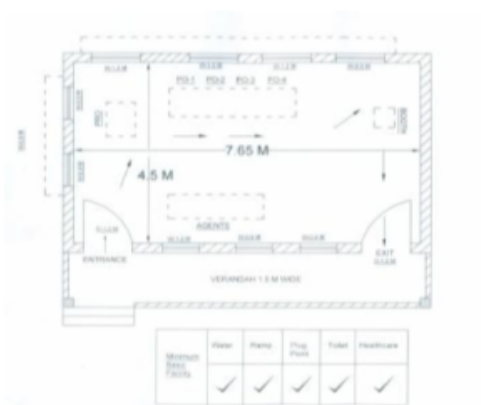

নির্বাচক নিবন্ধন আধিকারিকের স্বাক্ষর

Nazri Naksha

Google Map View

Polling Station Building Front View

Polling Station Front View

Cad View

Key MAP View

1	FFL2491009	নাম : শ্যামল সরদার পিতার নাম: জলধর সরদার বাড়ির নং : n0113 বয়স : 49 লিঙ্গ : পুরুষ	ফটো উপলব্ধ	2	ZUB1179068	নাম : পবন সরদার পিতার নাম: জলধর সরদার বাড়ির নং : n0113 বয়স : 40 লিঙ্গ : পুরুষ	ফটো উপলব্ধ	3	ZUB1179076	নাম : উত্তম সরদার পিতার নাম: ধীরেন সরদার বাড়ির নং : n0115 বয়স : 42 লিঙ্গ : পুরুষ	ফটো উপলব্ধ
4	ZUB1179084	নাম : সনজিৎ সরদার পিতার নাম: ধীরেন সরদার বাড়ির নং : n0115 বয়স : 36 লিঙ্গ : পুরুষ	ফটো উপলব্ধ	5	ZUB0879536	নাম : মিনারা মোল্ল্যা স্বামীর নাম: আব্দুলাহ মোল্ল্যা বাড়ির নং : n0150 বয়স : 37 লিঙ্গ : মহিলা	ফটো উপলব্ধ	6	ZUB1301639	নাম : ইয়াচমিনা খাতুন বিবি স্বামীর নাম: নজরুল সরদার বাড়ির নং : n0060 বয়স : 34 লিঙ্গ : মহিলা	ফটো উপলব্ধ
7	ZUB2072502	নাম : আপছার আলী সরদার পিতার নাম: আবু ছামাদ সরদার বাড়ির নং : n0060 বয়স : 27 লিঙ্গ : পুরুষ	ফটো উপলব্ধ	8	ZUB1180660	নাম : জিয়ারুল সরদার পিতার নাম: গোলাপ ছোরাপ সরদার বাড়ির নং : n0060 বয়স : 41 লিঙ্গ : পুরুষ	ফটো উপলব্ধ	9	ZUB1180678	নাম : নজরুল সরদার পিতার নাম: গোলাপ ছোরাপ সরদার বাড়ির নং : n0060 বয়স : 39 লিঙ্গ : পুরুষ	ফটো উপলব্ধ
10	ZUB1549930	নাম : ছামিনা লস্কর স্বামীর নাম: আব্দুল বারিক লস্কর বাড়ির নং : নং 0024 বয়স : 32 লিঙ্গ : মহিলা	ফটো উপলব্ধ	11	ZUB1893056	নাম : নবাব আলী সরদার পিতার নাম: দুলু সরদার বাড়ির নং : n0115 বয়স : 35 লিঙ্গ : পুরুষ	ফটো উপলব্ধ	12	ZUB2764694	নাম : রাজু মোল্যা মায়ের নাম: আব্দুল মোল্যা বাড়ির নং : এন0150 বয়স : 22 লিঙ্গ : পুরুষ	ফটো উপলব্ধ
13	ILJ2821478	নাম : আবিদ হুসেন অন্যান্য: বাচমি খাতুন বাড়ির নং : - বয়স : 49 লিঙ্গ : পুরুষ	ফটো উপলব্ধ	14	ILJ2220424	নাম : আফসারি বেগম স্বামীর নাম: আবিদ হুসেন বাড়ির নং : - বয়স : 45 লিঙ্গ : মহিলা	ফটো উপলব্ধ	15	ZUB2579563	নাম : গোলাম সোরাপ সরদার পিতার নাম: মহম্মদ সরদার বাড়ির নং : n0060 বয়স : 76 লিঙ্গ : পুরুষ	ফটো উপলব্ধ
16	ZUB2828176	নাম : ছকিনা সরদার স্বামীর নাম: গোলাম সোরাপ সরদার বাড়ির নং : n0060 বয়স : 66 লিঙ্গ : মহিলা	ফটো উপলব্ধ	17	ZUB1990019	নাম : মুসলিমা খাতুন পিতার নাম: মোমিন সরদার বাড়ির নং : n0267 বয়স : 26 লিঙ্গ : মহিলা	ফটো উপলব্ধ	18	ZUB2179661	নাম : সিরাজুল লস্কর পিতার নাম: লালমাবুদ লস্কর বাড়ির নং : n0025 বয়স : 75 লিঙ্গ : পুরুষ	ফটো উপলব্ধ
19	ZUB2491744	নাম : সাবিনা সরদার স্বামীর নাম: অম্বর আলি সরদার বাড়ির নং : N0025 বয়স : 31 লিঙ্গ : মহিলা	ফটো উপলব্ধ	20	ZUB2491108	নাম : মনোয়ারা সেখ স্বামীর নাম: আব্দুল আলিম সেখ বাড়ির নং : n0025 বয়স : 25 লিঙ্গ : মহিলা	ফটো উপলব্ধ	21	ZUB2491652	নাম : মহঃ মিজানুর রহমান সেখ পিতার নাম: সামসুল শেখ বাড়ির নং : N0025 বয়স : 24 লিঙ্গ : পুরুষ	ফটো উপলব্ধ
22	ZUB2491728	নাম : তাপস ঘোষ পিতার নাম: সুধাংশু ঘোষ বাড়ির নং : n0025 বয়স : 28 লিঙ্গ : পুরুষ	ফটো উপলব্ধ	23	ZUB2491801	নাম : সাহিদা খাতুন পিতার নাম: সেখ আব্দুল সালাম বাড়ির নং : N0025 বয়স : 27 লিঙ্গ : মহিলা	ফটো উপলব্ধ	24	ZUB2440055	নাম : ছবেদা লস্কর স্বামীর নাম: সিরাজুল লস্কর বাড়ির নং : এন0025 বয়স : 72 লিঙ্গ : মহিলা	ফটো উপলব্ধ
25	ZUB1302124	নাম : সাহাসী লস্কর পিতার নাম: সিরাজুল লস্কর বাড়ির নং : n0025 বয়স : 35 লিঙ্গ : পুরুষ	ফটো উপলব্ধ	26	ZUB2068161	নাম : রেবেকা লস্কর স্বামীর নাম: সাহাসী লস্কর বাড়ির নং : এন0025 বয়স : 30 লিঙ্গ : মহিলা	ফটো উপলব্ধ	27	ZUB2491637	নাম : রাজকুমার অধিকারী পিতার নাম: রঞ্জন অধিকারী বাড়ির নং : N0025 বয়স : 45 লিঙ্গ : পুরুষ	ফটো উপলব্ধ
28	ZUB1302017	নাম : আব্দুল্লা লস্কর পিতার নাম: সিরাজুল লস্কর বাড়ির নং : n0025 বয়স : 33 লিঙ্গ : পুরুষ	ফটো উপলব্ধ	29	FFL2490902	নাম : আলমগীর লস্কর পিতার নাম: সিরাজুল লস্কর বাড়ির নং : n0025 বয়স : 44 লিঙ্গ : পুরুষ	ফটো উপলব্ধ	30	FFL2043024	নাম : রফিকুল লস্কর পিতার নাম: সিরাজুল লস্কর বাড়ির নং : n0025 বয়স : 47 লিঙ্গ : পুরুষ	ফটো উপলব্ধ