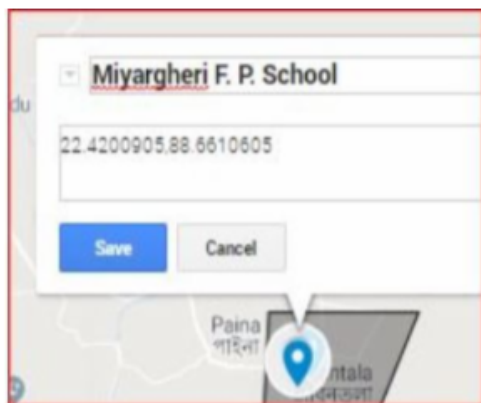

Nazri Naksha