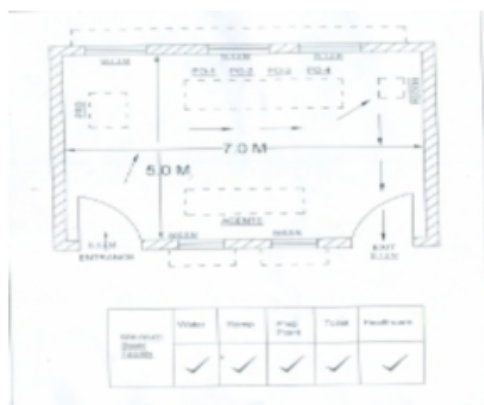

নির্বাচক নিবন্ধন আধিকারিকের স্বাক্ষর

Nazri Naksha

Google Map View

Polling Station Building Front View

Polling Station Front View

Cad View

Key MAP View

1 নাম : তানিয়া পারভিন পিতার নাম: সাইদুর রহমান লস্কর বাড়ির নং : 00 বয়স : 26 লিঙ্গ : মহিলা	ZUB2426575 ফটো উপলব্ধ	2 নাম : মায়ানুর খাতুন স্বামীর নাম: মোঃ রফিকুল মোলা বাড়ির নং : n0321 বয়স : 31 লিঙ্গ : মহিলা	ZUB1444421 ফটো উপলব্ধ	3 নাম : সামসুল গাইন পিতার নাম: নাসির গাইন বাড়ির নং : 00321 বয়স : 25 লিঙ্গ : পুরুষ	ZUB2765220 ফটো উপলব্ধ
4 নাম : সানাওয়ার খান পিতার নাম: জয়নুলআবেদিন খান বাড়ির নং : এন0075 বয়স : 22 লিঙ্গ : পুরুষ	ZUB2842409 ফটো উপলব্ধ	5 নাম : সুভাষ কলসর পিতার নাম: লক্ষ্মী কান্তা কলসর বাড়ির নং : এন0001 বয়স : 22 লিঙ্গ : পুরুষ	ZUB2843001 ফটো উপলব্ধ	6 নাম : সফিউর রহমান লস্কর পিতার নাম: ওয়াছেল লস্কর বাড়ির নং : এন0001 বয়স : 23 লিঙ্গ : পুরুষ	ZUB2731552 ফটো উপলব্ধ
7 নাম : লক্ষ্মী কালসার স্বামীর নাম: লক্ষ্মীকান্ত কালসার বাড়ির নং : n0001 বয়স : 42 লিঙ্গ : মহিলা	FFL2524445 ফটো উপলব্ধ	8 নাম : সতীষ কালসার পিতার নাম: শ্রীপদ কালসার বাড়ির নং : n0001 বয়স : 39 লিঙ্গ : পুরুষ	FFL2524429 ফটো উপলব্ধ	9 নাম : ছায়ারা সেখ স্বামীর নাম: আবু সলাম সেখ বাড়ির নং : এন0001 বয়স : 28 লিঙ্গ : মহিলা	ZUB2731057 ফটো উপলব্ধ
10 নাম : সাহানাজ খাতুন স্বামীর নাম: রাকিবুল লস্কর বাড়ির নং : এন0001 বয়স : 23 লিঙ্গ : মহিলা	ZUB2731248 ফটো উপলব্ধ	11 নাম : ওয়ালিউর লস্কর পিতার নাম: ওয়াছেল লস্কর বাড়ির নং : এন0001 বয়স : 26 লিঙ্গ : পুরুষ	ZUB2731503 ফটো উপলব্ধ	12 নাম : অমিত খান পিতার নাম: অরবিন্দ খান বাড়ির নং : এন0001 বয়স : 24 লিঙ্গ : পুরুষ	ZUB2731354 ফটো উপলব্ধ
13 নাম : নয়ন সান্তরা পিতার নাম: কুষ্মা সান্তরা বাড়ির নং : এন0001 বয়স : 25 লিঙ্গ : পুরুষ	ZUB2731388 ফটো উপলব্ধ	14 নাম : রহিমা সরদার স্বামীর নাম: জান মহাম্মদ সরদার বাড়ির নং : এন0001 বয়স : 25 লিঙ্গ : মহিলা	ZUB2731396 ফটো উপলব্ধ	15 নাম : শ্রীমা কালসার স্বামীর নাম: মিলন কালসার বাড়ির নং : n0001 বয়স : 36 লিঙ্গ : মহিলা	ZUB1181080 ফটো উপলব্ধ
16 নাম : মিলন কালসার পিতার নাম: গোকুল কালসার বাড়ির নং : n0001 বয়স : 40 লিঙ্গ : পুরুষ	ZUB1181072 ফটো উপলব্ধ	17 নাম : বৃহস্পতী কালসার স্বামীর নাম: গোকুল কালসার বাড়ির নং : n0001 বয়স : 53 লিঙ্গ : মহিলা	FFL2524437 ফটো উপলব্ধ	18 নাম : লক্ষ্মীকান্ত কালসার পিতার নাম: শ্রীপদ কালসার বাড়ির নং : n0001 বয়স : 50 লিঙ্গ : পুরুষ	WB/15/106/297393 ফটো উপলব্ধ
19 নাম : ভাদরী কালসার স্বামীর নাম: গৌর কালসার বাড়ির নং : n0001 বয়স : 43 লিঙ্গ : মহিলা	FFL2524411 ফটো উপলব্ধ	20 নাম : গৌর কালসার স্বামীর নাম: শ্রীপদ কালসার বাড়ির নং : n0001 বয়স : 54 লিঙ্গ : মহিলা	WB/15/106/297516 ফটো উপলব্ধ	21 নাম : সঞ্জিব কলসার পিতার নাম: গোলক কালসার বাড়ির নং : n0001 বয়স : 32 লিঙ্গ : পুরুষ	ZUB1551142 ফটো উপলব্ধ
22 নাম : রঞ্জিত কালসার পিতার নাম: গোলক কালসার বাড়ির নং : n0001 বয়স : 33 লিঙ্গ : পুরুষ	ZUB1302579 ফটো উপলব্ধ	23 নাম : বনপতি কালসার স্বামীর নাম: গোলক কালসার বাড়ির নং : n0001 বয়স : 51 লিঙ্গ : মহিলা	FFL2524403 ফটো উপলব্ধ	24 নাম : গোলক কালসার পিতার নাম: শ্রীপদ কালসার বাড়ির নং : n0001 বয়স : 56 লিঙ্গ : পুরুষ	WB/15/106/297506 ফটো উপলব্ধ
25 নাম : রঞ্জিতা কালসার স্বামীর নাম: সতীষ কালসার বাড়ির নং : n0247 বয়স : 42 লিঙ্গ : মহিলা	FFL2753705 ফটো উপলব্ধ	26 নাম : হালিমা সেখ স্বামীর নাম: সাইফুদ্দিন সেখ বাড়ির নং : n0001 বয়স : 31 লিঙ্গ : মহিলা	ZUB1428069 ফটো উপলব্ধ	27 নাম : মিনারা লস্কর স্বামীর নাম: এছলাম লস্কর বাড়ির নং : এন0001 বয়স : 30 লিঙ্গ : মহিলা	ZUB2731123 ফটো উপলব্ধ
28 নাম : মমতা কালসার স্বামীর নাম: সঞ্জিব কালসার বাড়ির নং : নেই বয়স : 30 লিঙ্গ : মহিলা	ZUB2421477 ফটো উপলব্ধ	29 নাম : শিবানী কালসার স্বামীর নাম: রঞ্জিত কালসার বাড়ির নং : n0001 বয়স : 29 লিঙ্গ : মহিলা	ZUB1894229 ফটো উপলব্ধ	30 নাম : রাজেশ্বর কালসার পিতার নাম: গৌর কালসার বাড়ির নং : এন0001 বয়স : 22 লিঙ্গ : পুরুষ	ZUB2963536 ফটো উপলব্ধ