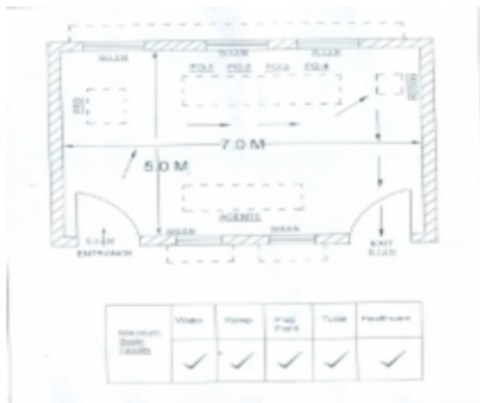

নির্বাচক নিবন্ধন আধিকারিকের স্বাক্ষর

Nazri Naksha

Google Map View

Polling Station Building Front View

Polling Station Front View

Cad View

Key MAP View

1 নাম : জাসিম খাতুন বিবি স্বামীর নাম: সাইদুল মোল্যা বাড়ির নং : n0155 বয়স : 36 লিঙ্গ : মহিলা	ZUB1183656 ফটো উপলব্ধ	2 নাম : অদার সুকর মোল্যা পিতার নাম: খোরসেদ মোল্লা বাড়ির নং : n0207 বয়স : 73 লিঙ্গ : পুরুষ	ZUB2579720 ফটো উপলব্ধ	3 নাম : গোলক কয়াল পিতার নাম: নিতাই কয়াল বাড়ির নং : n0093 বয়স : 38 লিঙ্গ : পুরুষ	ZUB1551647 ফটো উপলব্ধ
4 নাম : তিলক কয়াল পিতার নাম: নিতাই কয়াল বাড়ির নং : n0093 বয়স : 36 লিঙ্গ : পুরুষ	ZUB1182674 ফটো উপলব্ধ	5 নাম : বাজারীবালা সরদার স্বামীর নাম: অমল্য সরদার বাড়ির নং : n0093 বয়স : 66 লিঙ্গ : মহিলা	WB/15/106/300217 ফটো উপলব্ধ	6 নাম : মানিক সরদার পিতার নাম: অমল্য সরদার বাড়ির নং : n0093 বয়স : 49 লিঙ্গ : পুরুষ	FFL2091627 ফটো উপলব্ধ
7 নাম : রবি সরদার পিতার নাম: অমল্য সরদার বাড়ির নং : n0093 বয়স : 40 লিঙ্গ : পুরুষ	ZUB1551597 ফটো উপলব্ধ	8 নাম : নমিতা সরদার স্বামীর নাম: মানিক সরদার বাড়ির নং : n0093 বয়স : 42 লিঙ্গ : মহিলা	FFL2526176 ফটো উপলব্ধ	9 নাম : বৃহস্পতি কয়াল স্বামীর নাম: গোলক কয়াল বাড়ির নং : n0146 বয়স : 33 লিঙ্গ : মহিলা	ZUB1656248 ফটো উপলব্ধ
10 নাম : অপর্ণা কয়াল স্বামীর নাম: গোবিন্দ কয়াল বাড়ির নং : n0018 বয়স : 56 লিঙ্গ : মহিলা	ZUB2216141 ফটো উপলব্ধ	11 নাম : গোবিন্দ কয়াল পিতার নাম: হাজারী কয়াল বাড়ির নং : n0018 বয়স : 62 লিঙ্গ : পুরুষ	ZUB2216133 ফটো উপলব্ধ	12 নাম : সোমজান বিবি খাঁ স্বামীর নাম: জমাত খাঁ বাড়ির নং : n0076 বয়স : 55 লিঙ্গ : মহিলা	WB/15/106/300104 ফটো উপলব্ধ
13 নাম : জমাত খাঁ পিতার নাম: মেরিহোচেন খাঁ বাড়ির নং : n0076 বয়স : 61 লিঙ্গ : পুরুষ	WB/15/106/300408 ফটো উপলব্ধ	14 নাম : আসমাতারা খাঁ স্বামীর নাম: আবুল ফারাহা খাঁ বাড়ির নং : 189 বয়স : 29 লিঙ্গ : মহিলা	ZUB2425668 ফটো উপলব্ধ	15 নাম : তালেব খাঁ পিতার নাম: জমাত খাঁ বাড়ির নং : n0076 বয়স : 32 লিঙ্গ : পুরুষ	ZUB1551860 ফটো উপলব্ধ
16 নাম : রসিদা খাঁ স্বামীর নাম: মোঃ সিদ্দিক খাঁ বাড়ির নং : 00012 বয়স : 30 লিঙ্গ : মহিলা	ZUB2430122 ফটো উপলব্ধ	17 নাম : তাহলিমা খাতুন পিতার নাম: মাদার সরদার বাড়ির নং : n0172 বয়স : 26 লিঙ্গ : মহিলা	ZUB1978451 ফটো উপলব্ধ	18 নাম : ফিরুজা খাতুন পিতার নাম: উচমান ঢালী বাড়ির নং : n0169 বয়স : 37 লিঙ্গ : মহিলা	ZUB1978428 ফটো উপলব্ধ
19 নাম : মেহেরুন খাতুন সেখ স্বামীর নাম: সাহালোম সেখ বাড়ির নং : n003 বয়স : 26 লিঙ্গ : মহিলা	ZUB2506434 ফটো উপলব্ধ	20 নাম : হামিদুল খান পিতার নাম: সুবিদালী খান বাড়ির নং : n0135 বয়স : 32 লিঙ্গ : পুরুষ	ZUB1551704 ফটো উপলব্ধ	21 নাম : সাইদুল খান পিতার নাম: সুবিদালী খান বাড়ির নং : n0135 বয়স : 34 লিঙ্গ : পুরুষ	ZUB1656131 ফটো উপলব্ধ
22 নাম : সওকাত খাঁ পিতার নাম: সুবিদালী খাঁ বাড়ির নং : n0135 বয়স : 37 লিঙ্গ : পুরুষ	ZUB1552165 ফটো উপলব্ধ	23 নাম : সুবিদালী খান পিতার নাম: সাহাদালী খান বাড়ির নং : n0135 বয়স : 76 লিঙ্গ : পুরুষ	ZUB1303023 ফটো উপলব্ধ	24 নাম : মাজিদা খান স্বামীর নাম: সওকাত খাঁ বাড়ির নং : n0121 বয়স : 79 লিঙ্গ : মহিলা	FFL2090819 ফটো উপলব্ধ
25 নাম : আজিম বিবি খাঁ স্বামীর নাম: লেয়াকাত খাঁ বাড়ির নং : n0121 বয়স : 42 লিঙ্গ : মহিলা	FFL2090801 ফটো উপলব্ধ	26 নাম : লেয়াকাত খাঁ পিতার নাম: সুবিদালী খাঁ বাড়ির নং : n0121 বয়স : 44 লিঙ্গ : পুরুষ	ZUB1345834 ফটো উপলব্ধ	27 নাম : আলেয়া খান স্বামীর নাম: সুবিদালী খান বাড়ির নং : n0200 বয়স : 71 লিঙ্গ : মহিলা	ZUB1302439 ফটো উপলব্ধ
28 নাম : জোসিম খান পিতার নাম: জহুর জমাদার বাড়ির নং : 125 বয়স : 28 লিঙ্গ : মহিলা	ZUB2022317 ফটো উপলব্ধ	29 নাম : মনিরুল খান পিতার নাম: জমাত খান বাড়ির নং : 00 বয়স : 28 লিঙ্গ : পুরুষ	ZUB2044956 ফটো উপলব্ধ	30 নাম : সফিউদ্দিন খাঁ পিতার নাম: সওকাত খাঁ বাড়ির নং : এন00135 বয়স : 23 লিঙ্গ : পুরুষ	ZUB2701720 ফটো উপলব্ধ